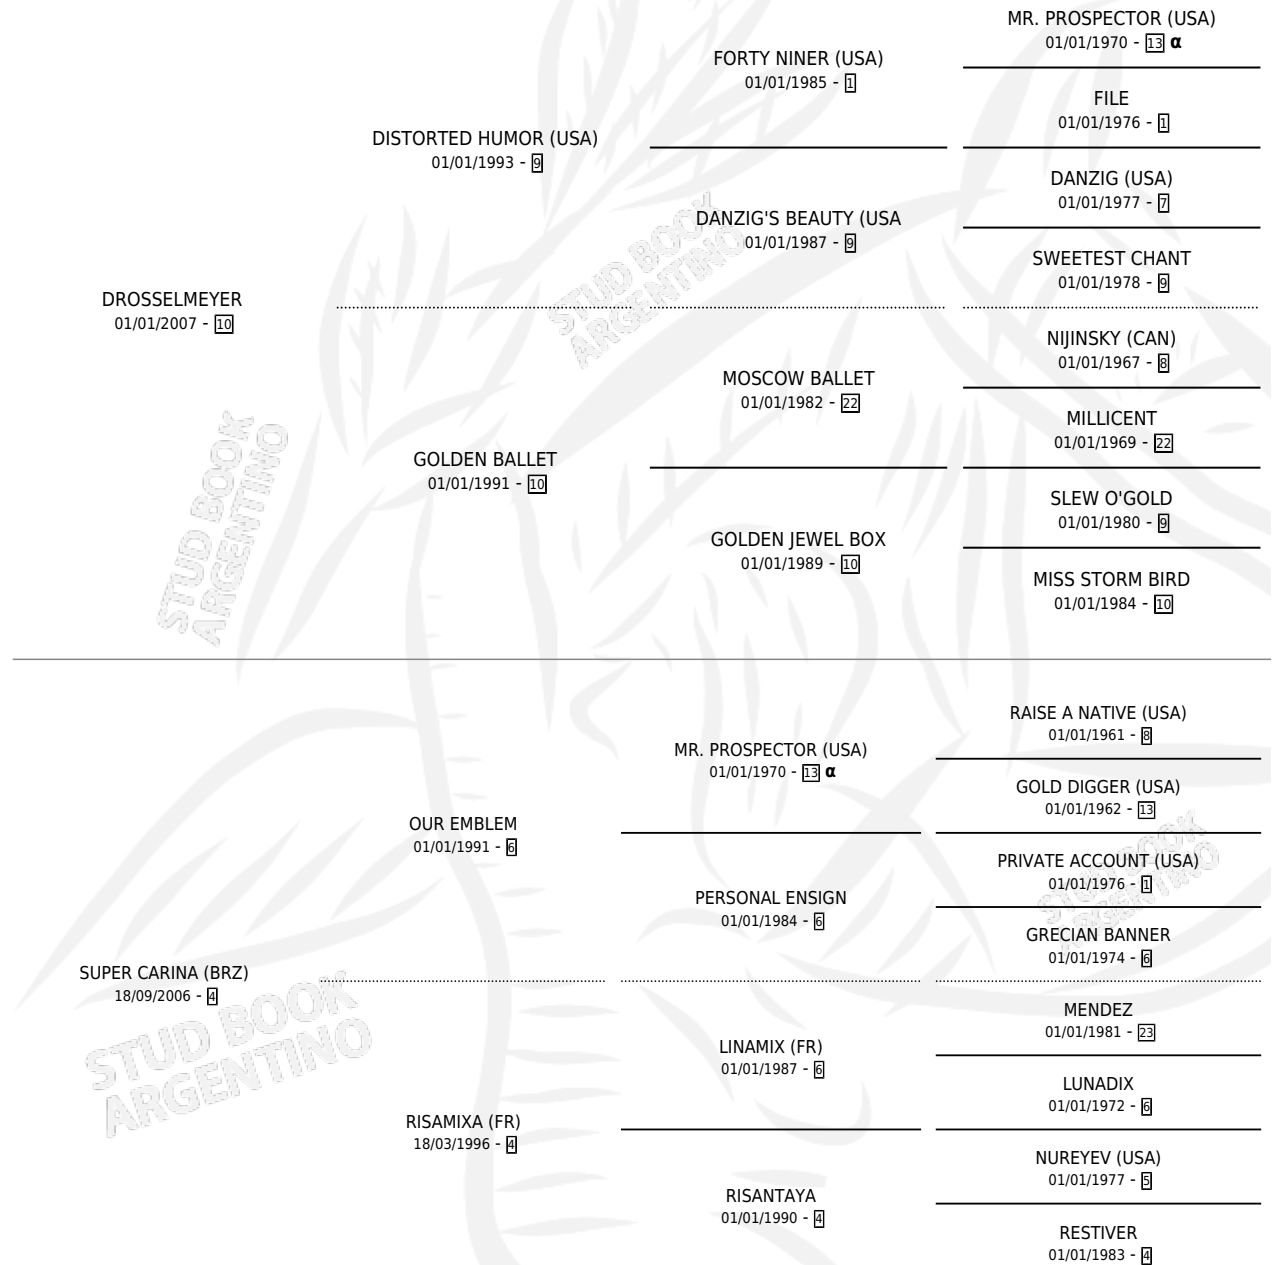

IOSHUA (BRZ)

por DROSSELMAYER y SUPER CARINA (BRZ) por OUR EMBLEM

Brasil · Macho · Tordillo · SP · 08/09/2016
Familia 4-i · Volumen web

ESTADO

TIPIFICACIÓN SANGUÍNEA	X
TIPIFICACIÓN POR ADN	✓
PASAPORTE	✓
IDENTIFICACIÓN POR MICROCHIP	✓
REPRODUCTOR	X

Lugar de nacimiento: Brasil

Criador: Extranjero

PEDIGREE

INBREEDING : α

EXPORTACIÓN / IMPORTACIÓN

FECHA	MOVIMIENTO	PAÍS
02/05/2017	IMPORTADO	BRASIL

~

CAMPAÑA

Solo carreras oficiales de Argentina

POR EDAD

EDAD	CC	1°	2°	3°	4°	5°	NP	CLC	CLG	CLCG1	CLGG1	IMPORTE	GANANCIA / CC
3 AÑOS	3	0	0	0	0	0	3	0	0	0	0	\$0	\$0
4 AÑOS	1	0	0	0	0	0	1	0	0	0	0	\$0	\$0
TOTALES	4	0	0	0	0	0	4	0	0	0	0	\$0	\$0
%		0.0%	0.0%	0.0%	0.0%	0.0%	100%	0.0%	0.0%	0.0%	0.0%		