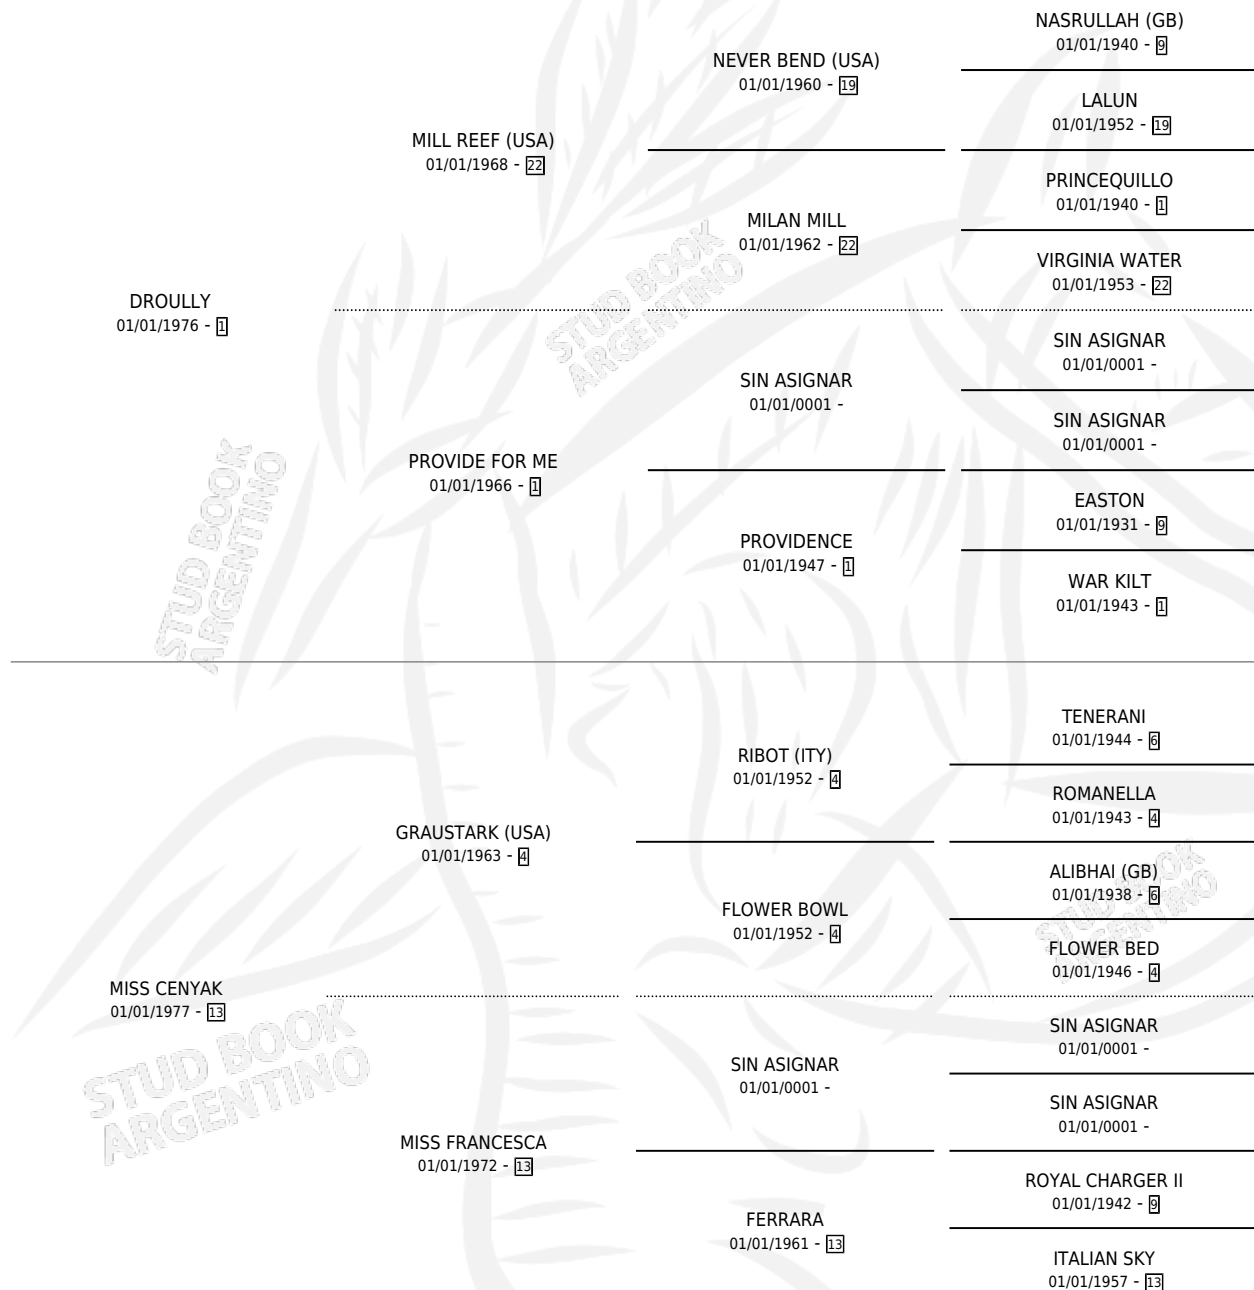

AFFORDABLE PRINCE

por DROULLY y MISS CENYAK por GRAUSTARK (USA)

Argentina · Hembra · Alazan · SP · 01/01/1985
Familia 13 · Volumen 32

ESTADO

TIPIFICACIÓN SANGUÍNEA	X
TIPIFICACIÓN POR ADN	X
PASAPORTE	X
IDENTIFICACIÓN POR MICROCHIP	X
REPRODUCTOR	X

Lugar de nacimiento: Campo particular

Criador: Sin dato

~

HIJOS

	MACHOS	HEMBRAS
1 NACIERON	0	1
SIN ACTUACIONES		

PEDIGREE