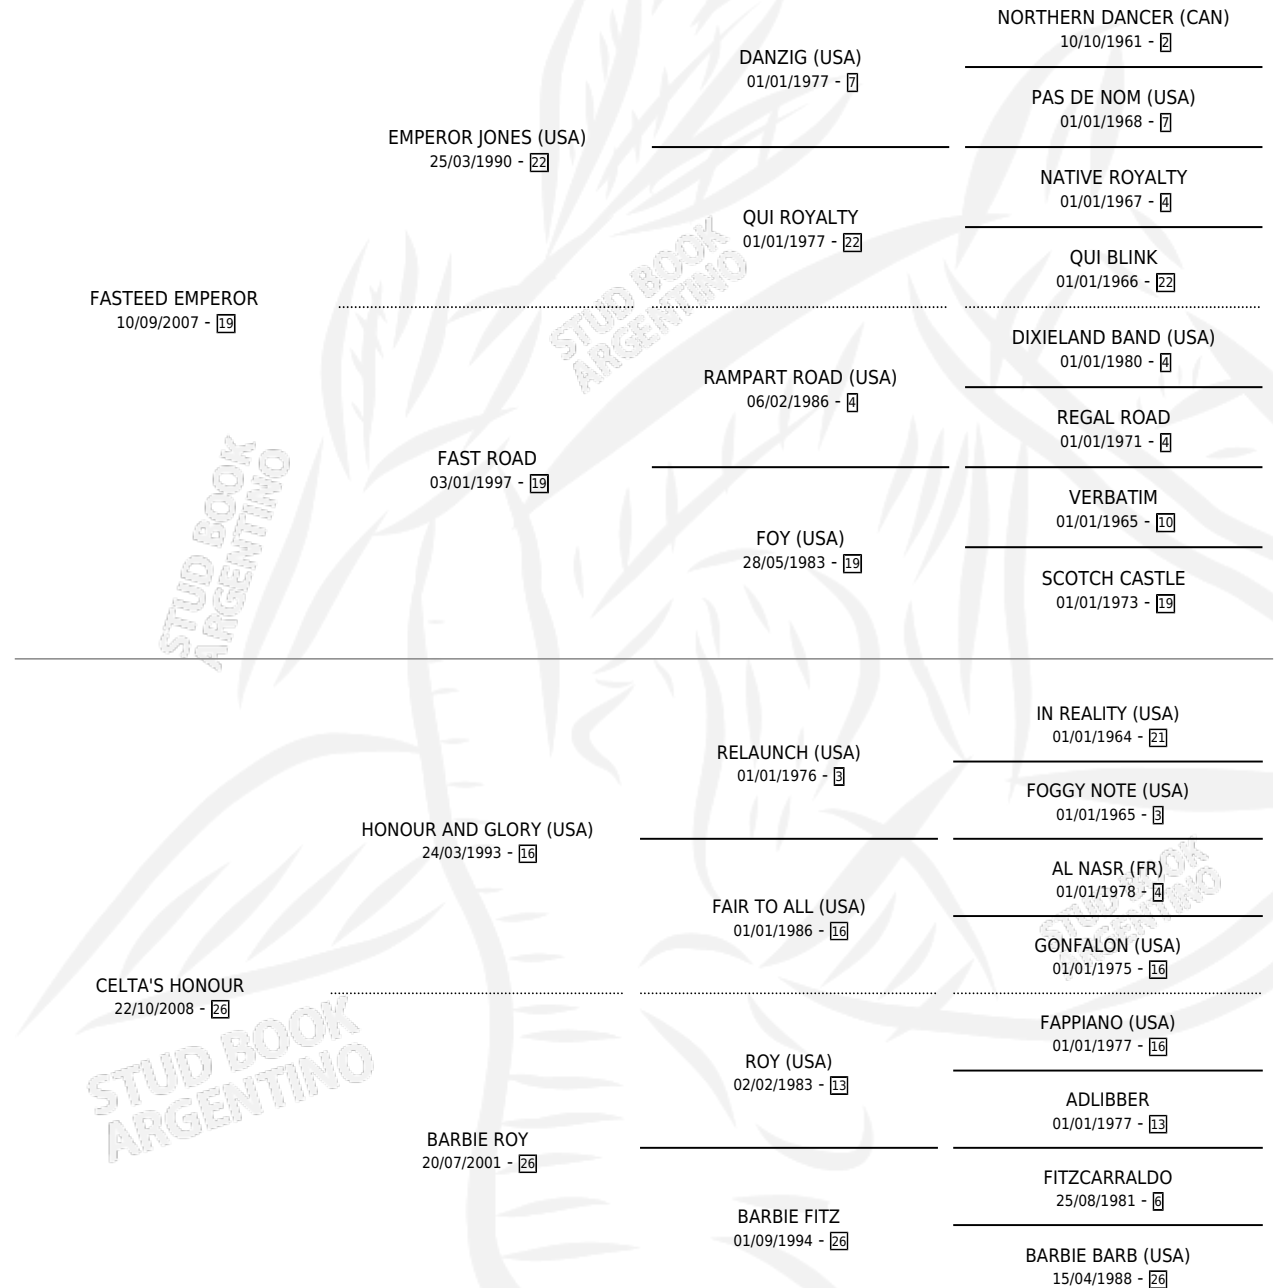

WANTED EMPRESS

por **FASTEED EMPEROR** y **CELTA'S HONOUR** por **HONOUR AND GLORY (USA)**

Argentina · Hembra · Zaino · SP · 14/09/2016
Familia 26 · Volumen 42

ESTADO

TIPIFICACIÓN SANGUÍNEA	X
TIPIFICACIÓN POR ADN	✓
PASAPORTE	✓
IDENTIFICACIÓN POR MICROCHIP	✓
REPRODUCTOR	X

Lugar de nacimiento: Mabel Leonor
Criador: Sarquiz Jose Alberto

PEDIGREE

WANTED EMPRESS

Datos oficiales del Stud Book Argentino

Documento generado el 06/05/2026

studbook.org.ar