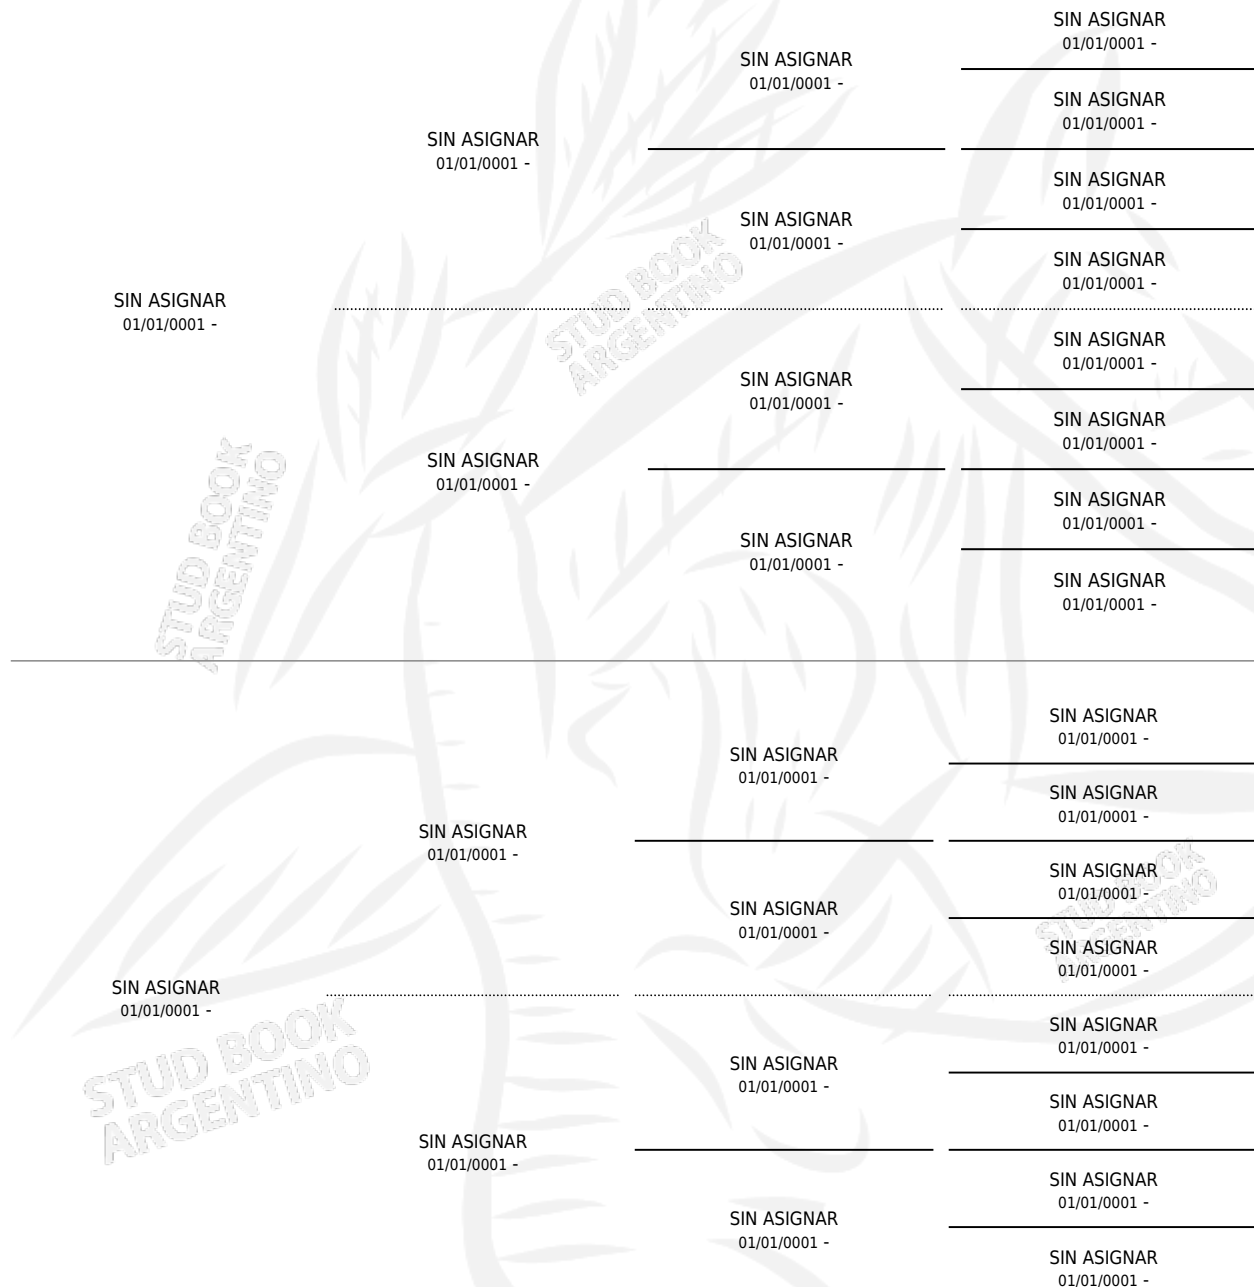

KADISHA BINT TAMARA

por SIN ASIGNAR y SIN ASIGNAR por SIN ASIGNAR

Argentina · Hembra · Zaino · AP · 01/01/1971
Familia · Volumen 27

ESTADO

TIPIFICACIÓN SANGUÍNEA	X
TIPIFICACIÓN POR ADN	X
PASAPORTE	X
IDENTIFICACIÓN POR MICROCHIP	X
REPRODUCTOR	X

Lugar de nacimiento: Campo particular

Criador: Sin dato

~

HIJOS

	MACHOS	HEMBRAS
1 NACIERON	0	1

SIN ACTUACIONES

PEDIGREE