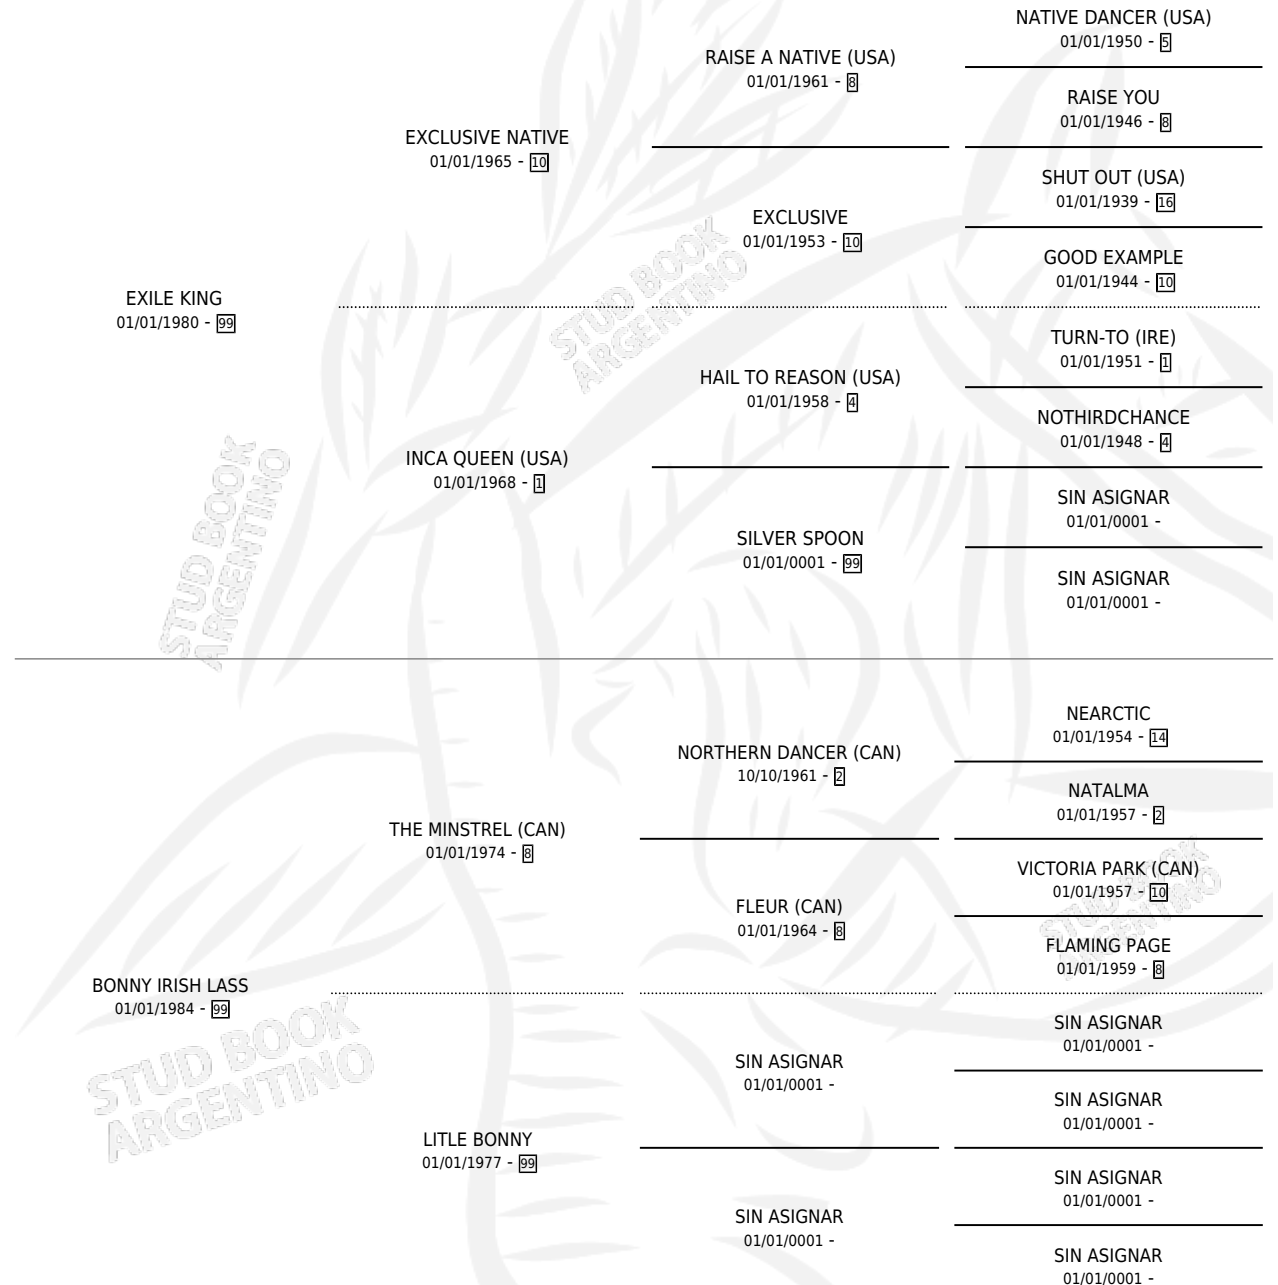

ORIUNDUVA

por **EXILE KING** y **BONNY IRISH LASS** por **THE MINSTREL (CAN)**

Argentina · Hembra · Tordillo · SP · 01/01/2003
Familia 99 · Volumen 38

ESTADO

TIPIFICACIÓN SANGUÍNEA	X
TIPIFICACIÓN POR ADN	X
PASAPORTE	X
IDENTIFICACIÓN POR MICROCHIP	X
REPRODUCTOR	X

Lugar de nacimiento: Campo particular
Criador: Sin dato

~

HIJOS

	MACHOS	HEMBRAS
1 NACIERON	1	0
1 CORRIERON	1	0

SIN ACTUACIONES

PEDIGREE

ORIUNDUVA

Datos oficiales del Stud Book Argentino