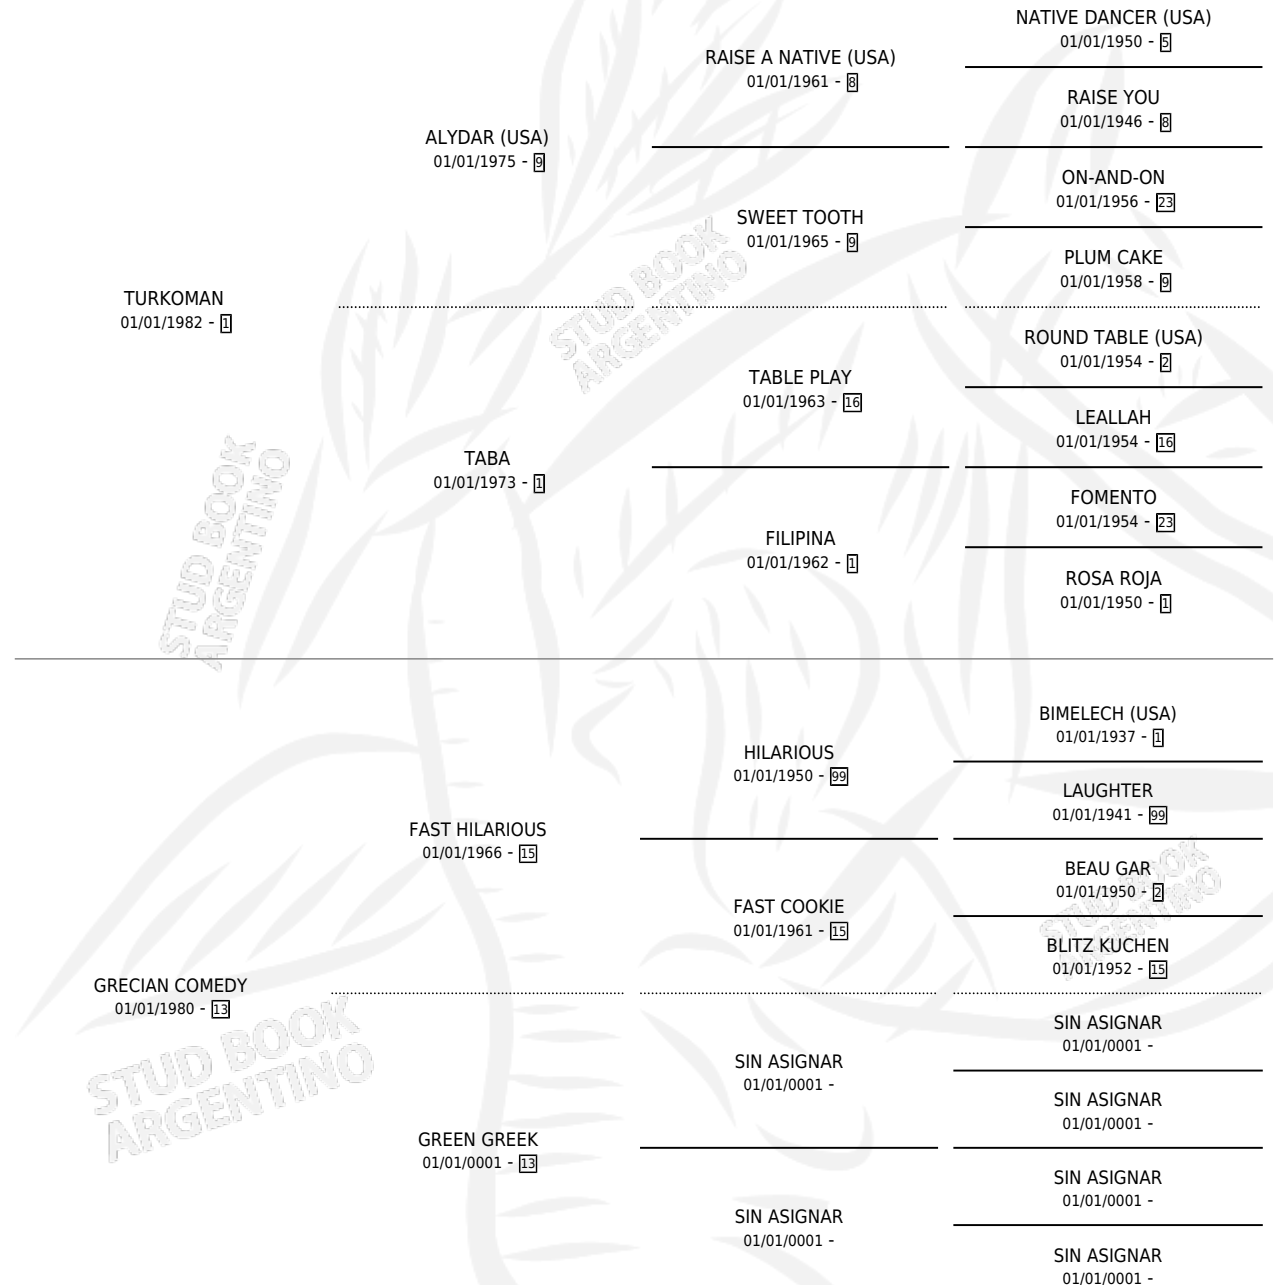

TURCOMEDY

por **TURKOMAN** y **GRECIAN COMEDY** por **FAST HILARIOUS**

Argentina · Hembra · No Consigna · SP · 01/01/1990
Familia 13-c · Volumen 34

ESTADO

TIPIFICACIÓN SANGUÍNEA	X
TIPIFICACIÓN POR ADN	X
PASAPORTE	X
IDENTIFICACIÓN POR MICROCHIP	X
REPRODUCTOR	X

Lugar de nacimiento: Campo particular

Criador: Sin dato

~

HIJOS

	MACHOS	HEMBRAS
1 NACIERON	0	1
SIN ACTUACIONES		

PEDIGREE

TURCOMEDY

Datos oficiales del Stud Book Argentino