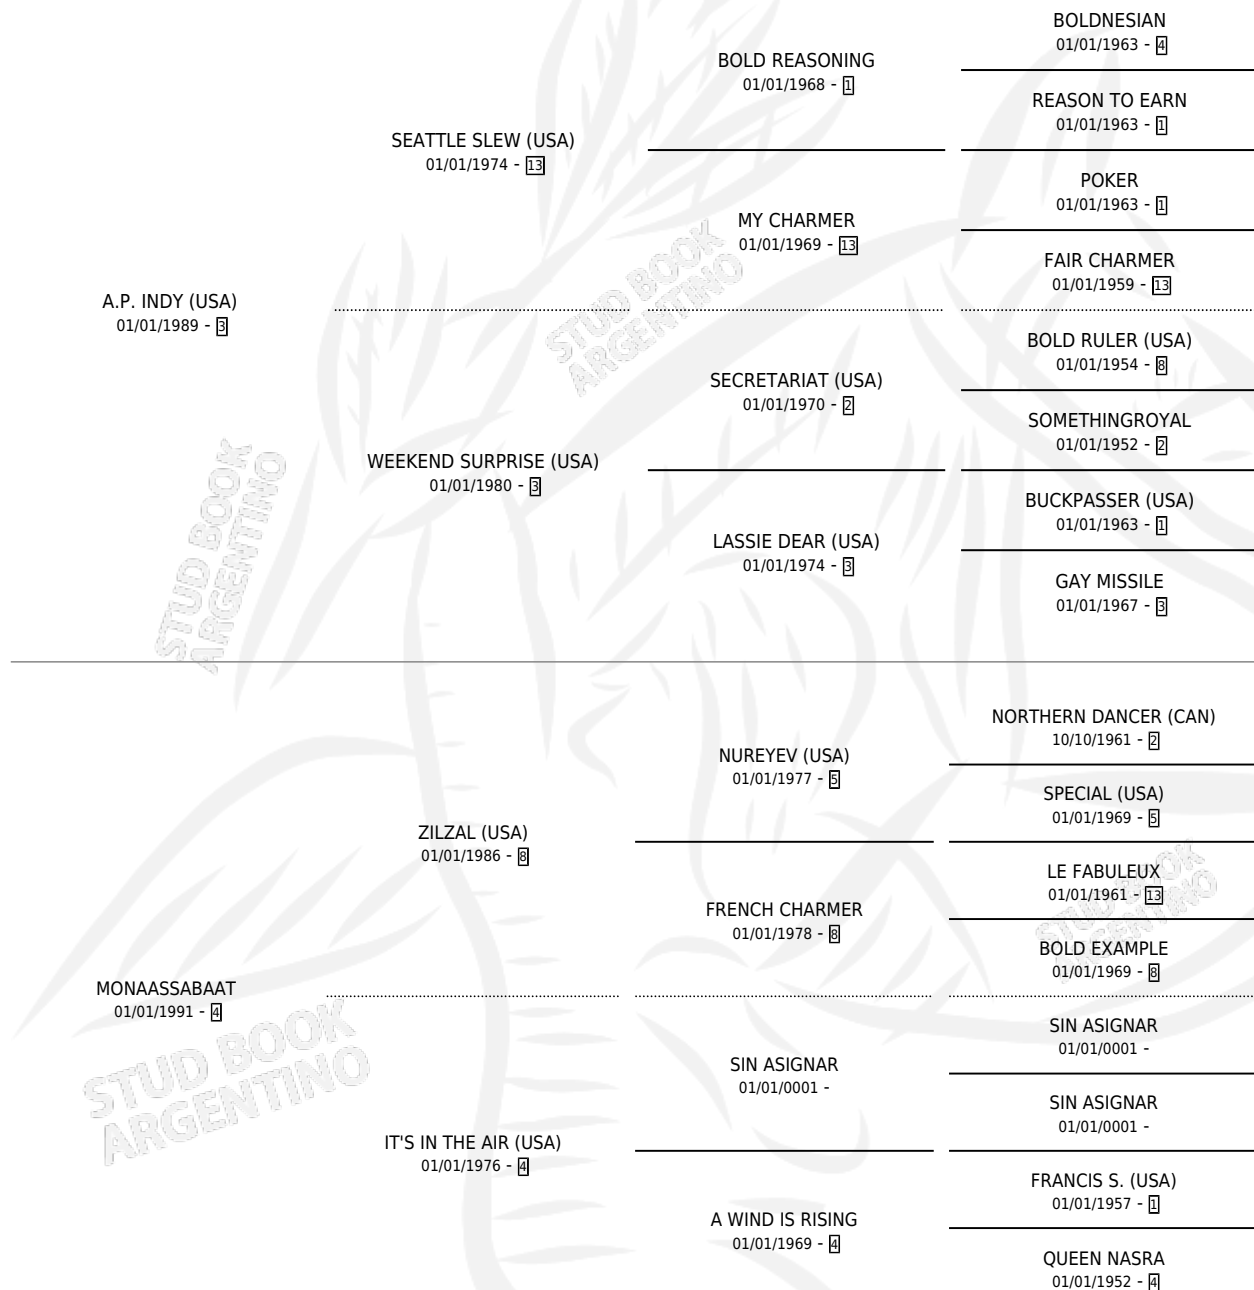

ANGEL CRAFT

por A.P. INDY (USA) y MONAASSABAAT por ZILZAL (USA)

Argentina · Hembra · No Consigna · SP · 01/01/2003
Familia 4-k · Volumen 38

ESTADO

TIPIFICACIÓN SANGUÍNEA	X
TIPIFICACIÓN POR ADN	X
PASAPORTE	X
IDENTIFICACIÓN POR MICROCHIP	X
REPRODUCTOR	X

Lugar de nacimiento: Campo particular

Criador: Sin dato

~

HIJOS

	MACHOS	HEMBRAS
1 NACIERON	0	1

SIN ACTUACIONES

PEDIGREE

ANGEL CRAFT