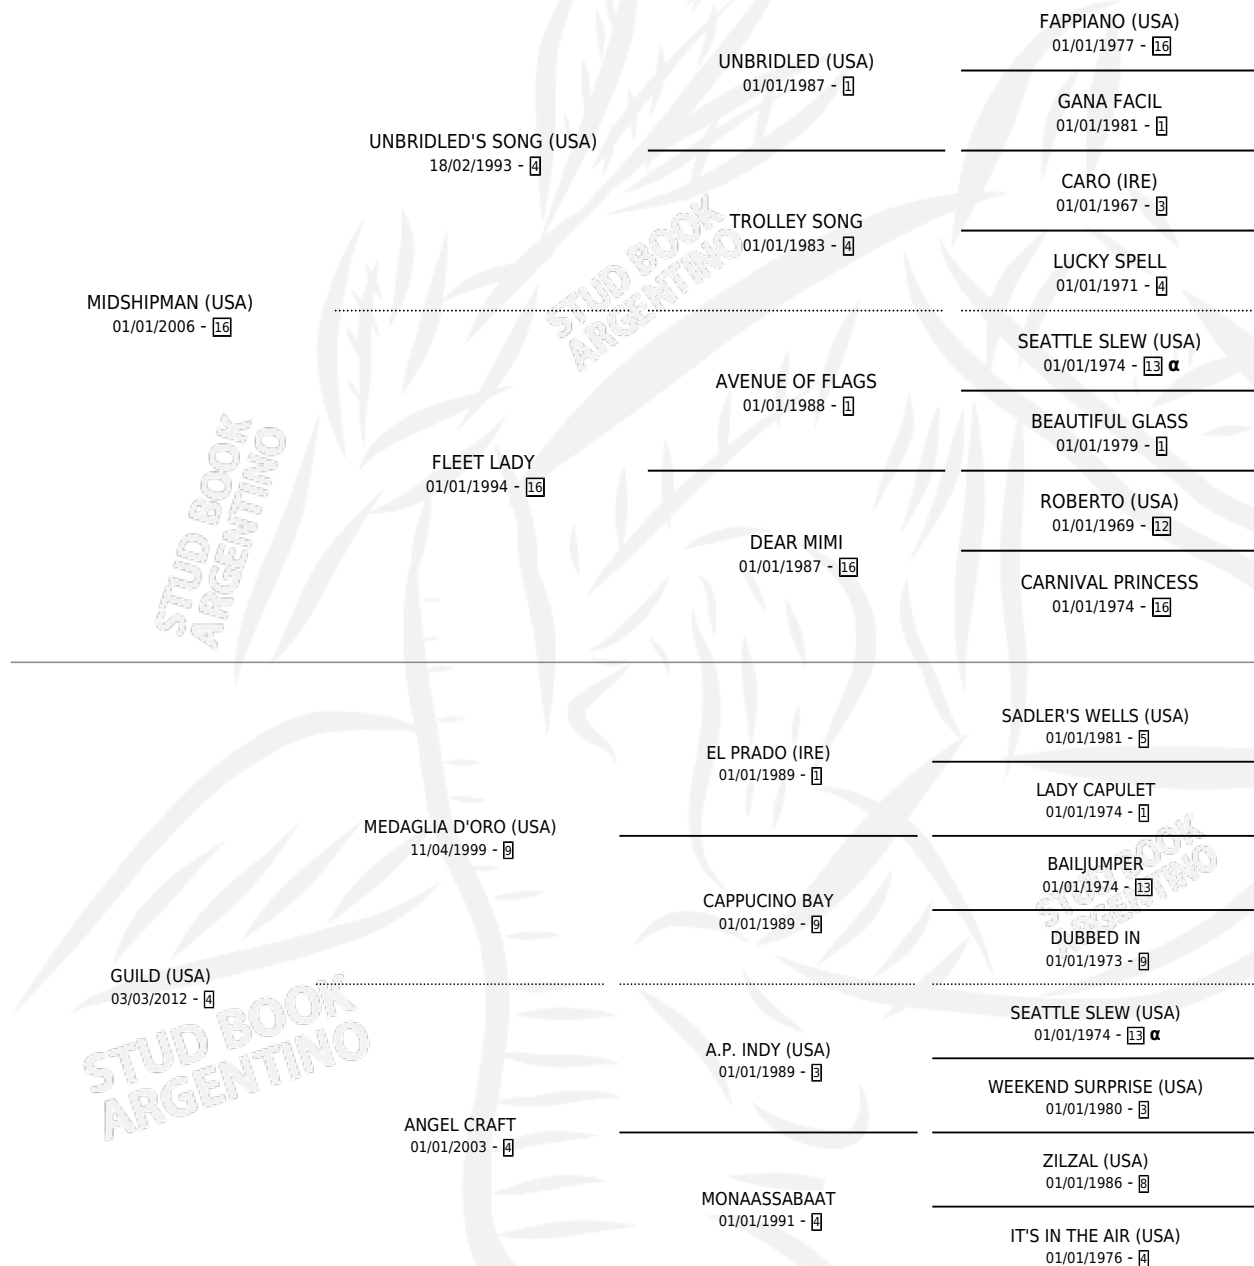

DONA DORO

por **MIDSHIPMAN (USA)** y **GUILD (USA)** por **MEDAGLIA D'ORO (USA)**

Argentina · Hembra · Alazan · SP · 08/02/2017
Familia 4-k · Volumen 43

ESTADO

TIPIFICACIÓN SANGUÍNEA	X
TIPIFICACIÓN POR ADN	✓
PASAPORTE	✓
IDENTIFICACIÓN POR MICROCHIP	✓
REPRODUCTOR	✓

Lugar de nacimiento: La Leyenda De Areco
Criador: Gasparotto Ivan Roberto

~

HIJOS

	MACHOS	HEMBRAS
3 NACIERON	0	3
SIN ACTUACIONES		

PEDIGREE

INBREEDING : α

CAMPAÑA

Solo carreras oficiales de Argentina