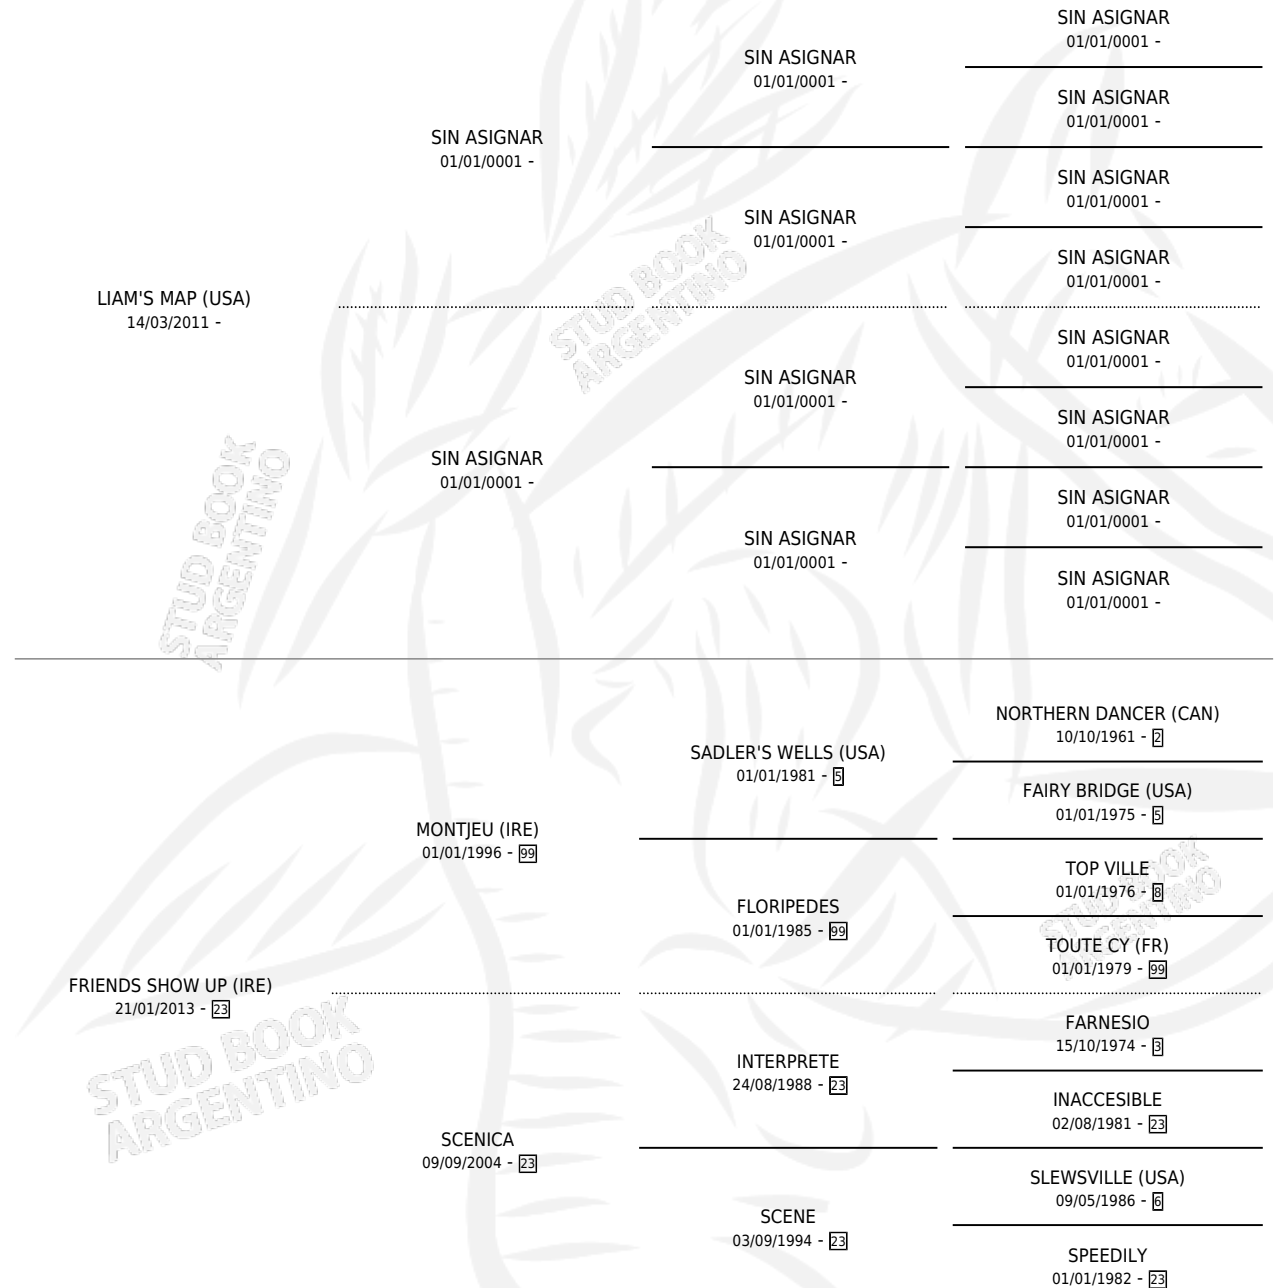

DOY CON POCO

por LIAM'S MAP (USA) y FRIENDS SHOW UP (IRE) por MONTJEU (IRE)

Argentina · Macho · Tordillo · SP · 01/04/2017
Familia 23-a · Volumen 43

ESTADO

TIPIFICACIÓN SANGUÍNEA	X
TIPIFICACIÓN POR ADN	✓
PASAPORTE	✓
IDENTIFICACIÓN POR MICROCHIP	✓
REPRODUCTOR	X

Lugar de nacimiento: Don Arcangel
Criador: Don Arcangel

PEDIGREE