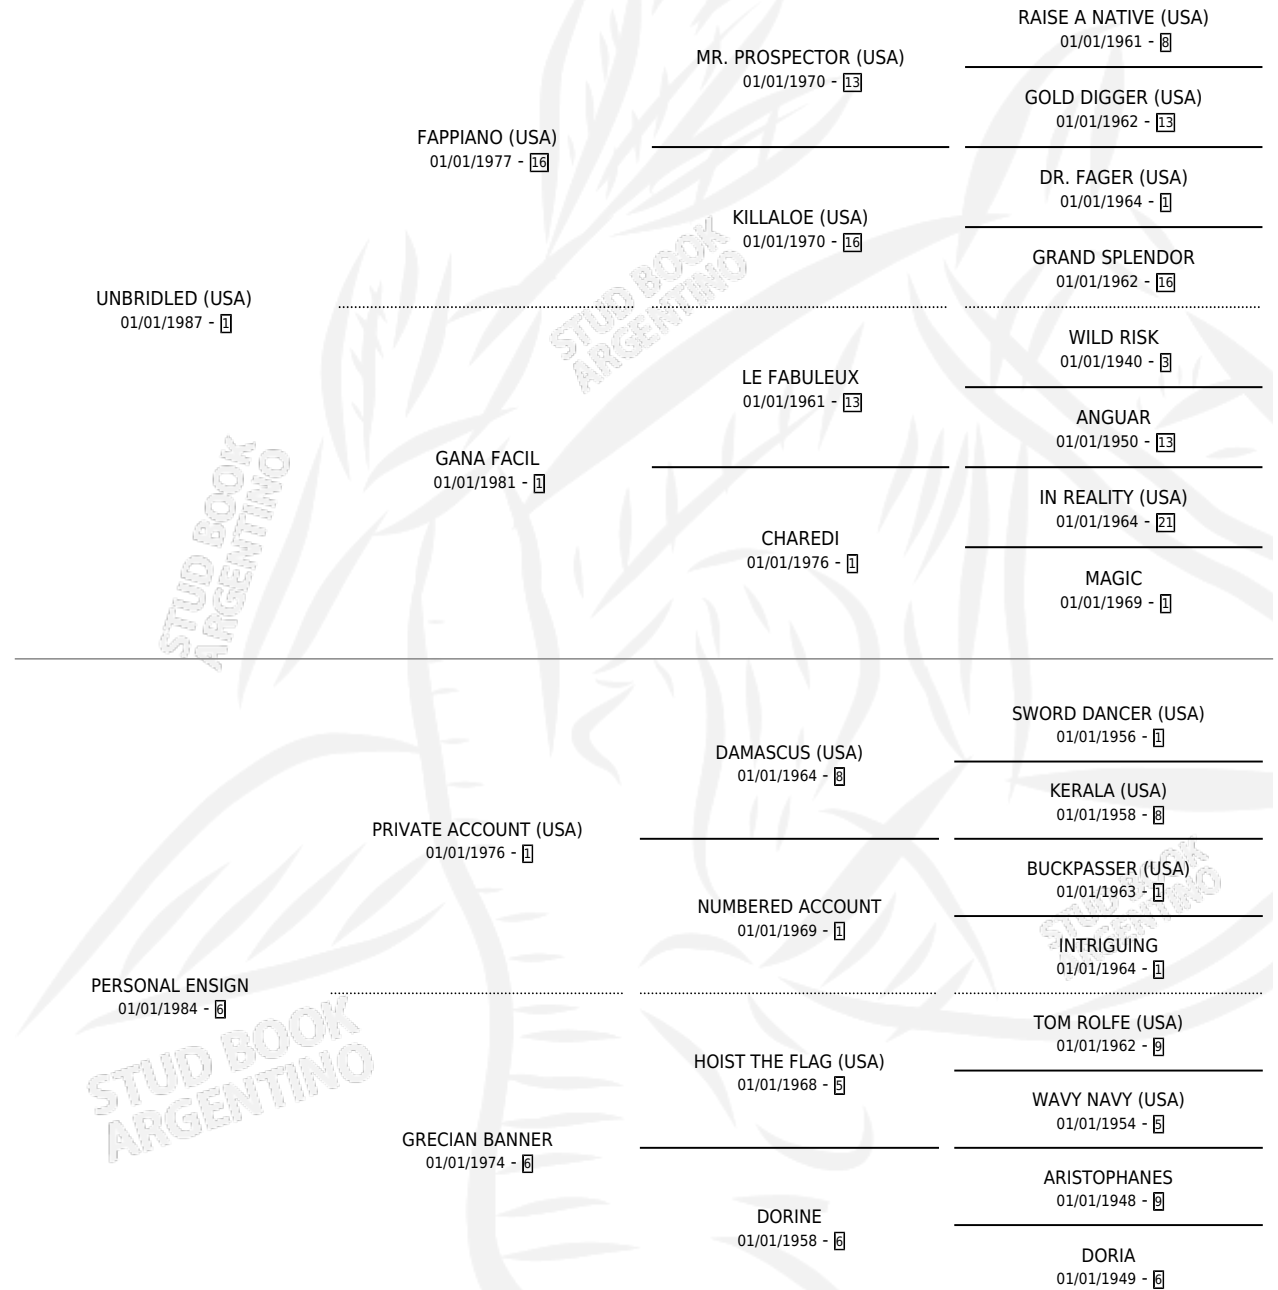

Lugar de nacimiento: Campo particular

Criador: Sin dato

~

HIJOS

	MACHOS	HEMBRAS
2 NACIERON	1	1
SIN ACTUACIONES		

PEDIGREE

SALUTE

Datos oficiales del Stud Book Argentino