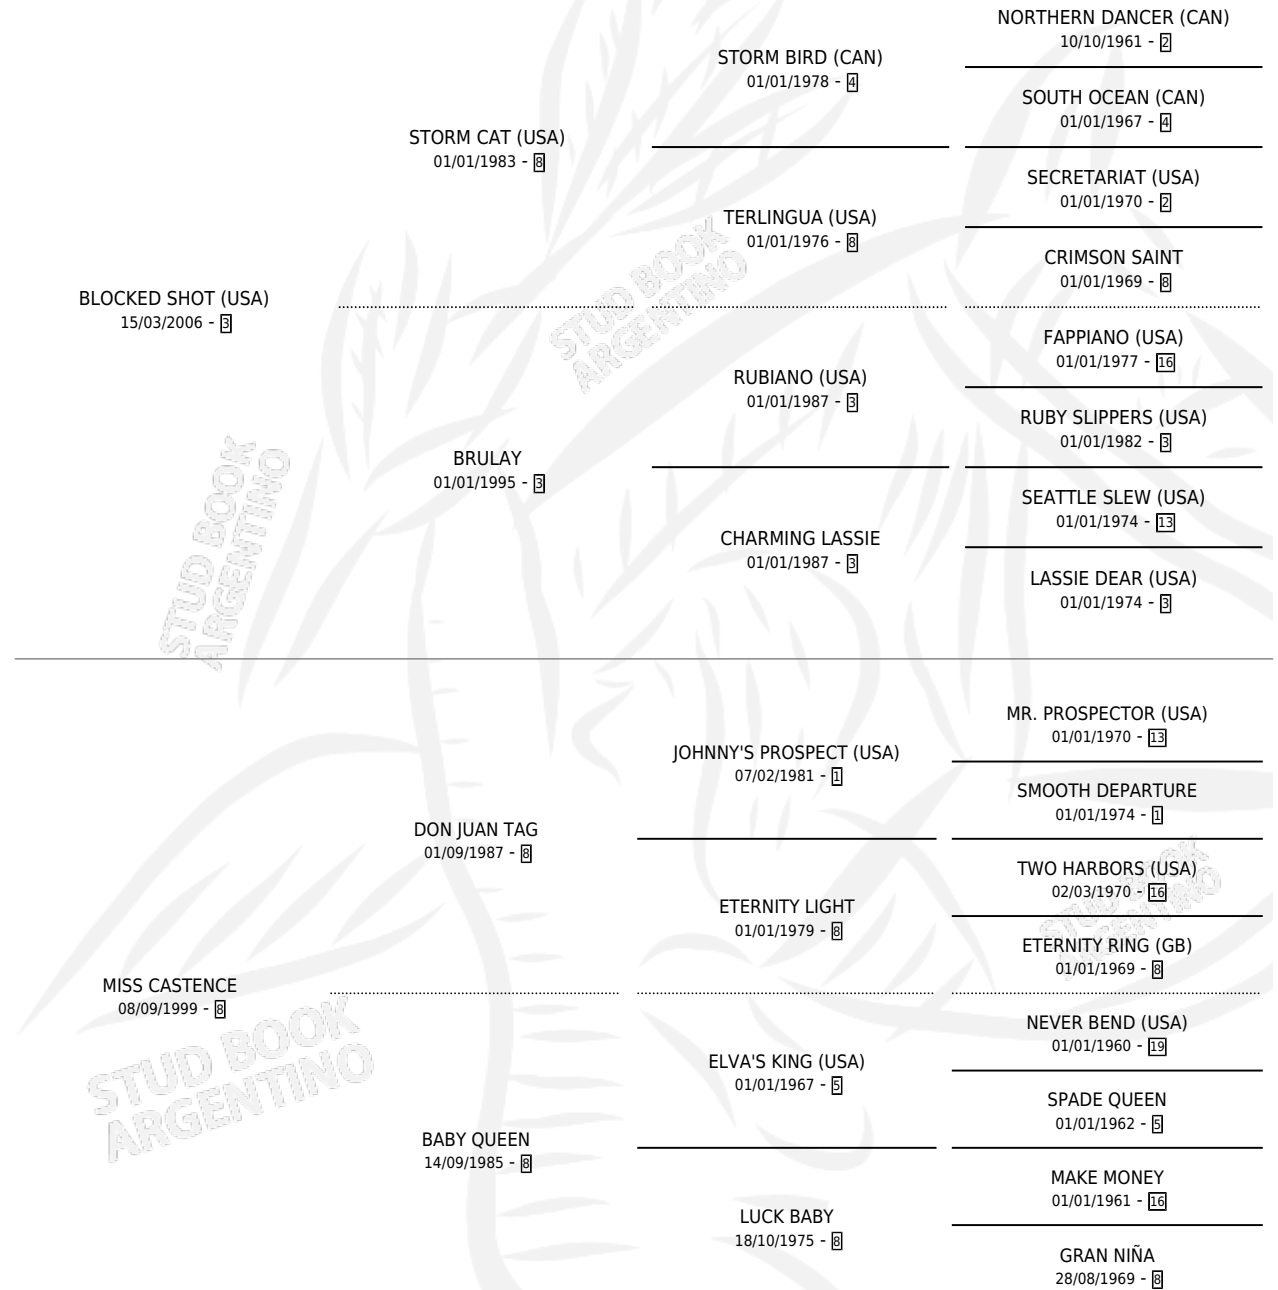

GRAN PRESTAMISTA

por **BLOCKED SHOT (USA)** y **MISS CASTENCE** por **DON JUAN TAG**

Argentina · Macho · Zaino · SP · 10/10/2015
Familia 8-g · Volumen 42

ESTADO

TIPIFICACIÓN SANGUÍNEA	X
TIPIFICACIÓN POR ADN	✓
PASAPORTE	✓
IDENTIFICACIÓN POR MICROCHIP	✓
REPRODUCTOR	X

Lugar de nacimiento: Campo particular
Criador: Battaglia Maria Fernanda

PEDIGREE

CAMPAÑA

Solo carreras oficiales de Argentina

POR EDAD

EDAD	CC	1°	2°	3°	4°	5°	NP	CLC	CLG	CLCG1	CLGG1	IMPORTE	GANANCIA / CC
3 AÑOS	3	0	0	1	0	1	1	0	0	0	0	\$82,000	\$27,333
4 AÑOS	1	0	0	0	0	0	1	0	0	0	0	\$0	\$0
5 AÑOS	3	1	0	1	0	0	1	0	0	0	0	\$145,100	\$48,367
6 AÑOS	2	0	0	0	0	2	0	0	0	0	0	\$14,200	\$7,100
TOTALES	9	1	0	2	0	3	3	0	0	0	0	\$241,300	\$26,811
%		11.1%	0.0%	22.2%	0.0%	33.3%	33.3%	0.0%	0.0%	0.0%	0.0%		