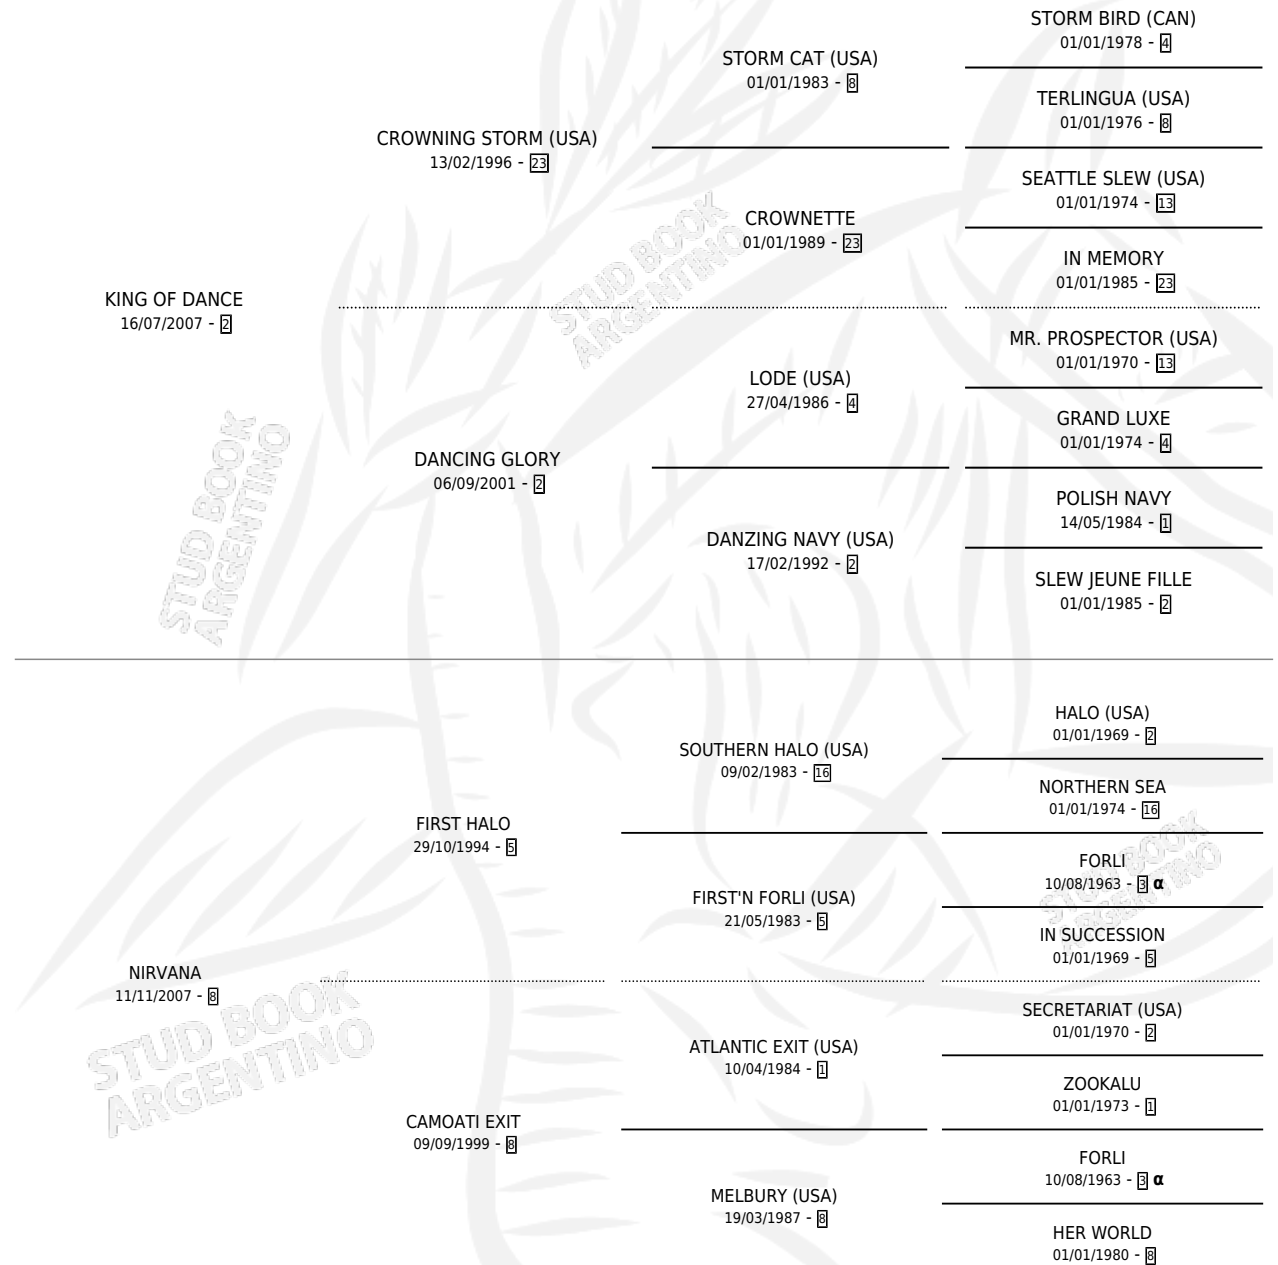

PLISETSKAYA

por KING OF DANCE y NIRVANA por FIRST HALO

Argentina · Hembra · Zaino · SP · 24/10/2016
Familia 8-h · Volumen 42

ESTADO

TIPIFICACIÓN SANGUÍNEA	X
TIPIFICACIÓN POR ADN	✓
PASAPORTE	✓
IDENTIFICACIÓN POR MICROCHIP	✓
REPRODUCTOR	✓

Lugar de nacimiento: Doña Ines

Criador: Doña Ines

PEDIGREE

INBREEDING : α

S

mientos 0 / Efectividad 0.00%

PADRILLO	PRODUCTO	CRIADOR	1ER SERVICIO	ÚLTIMO SERVICIO
LIZARD ISLAND (USA)	∅		03/11/2021	03/11/2021
EMERSON KEY	∅		17/10/2020	17/10/2020