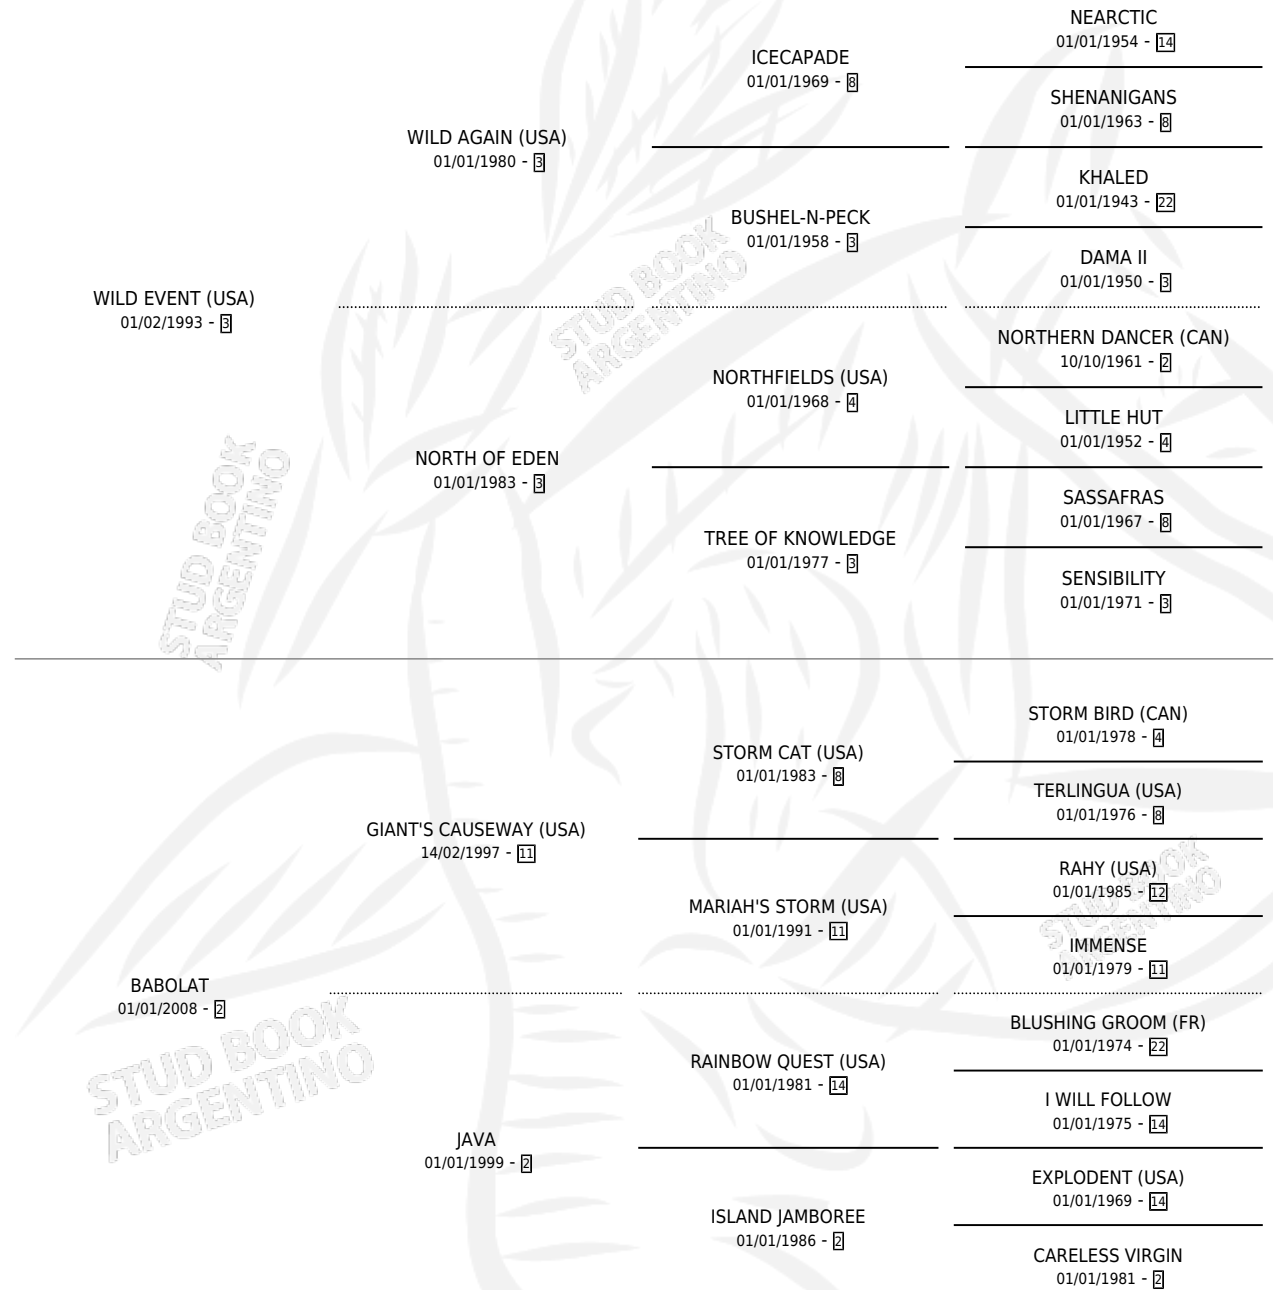

HARBOR BELLE (BRZ)

por WILD EVENT (USA) y BABOLAT por GIANT'S CAUSEWAY (USA)

Brasil · Hembra · Alazan · SP · 04/08/2015
Familia 2 · Volumen web

ESTADO

TIPIFICACIÓN SANGUÍNEA	X
TIPIFICACIÓN POR ADN	✓
PASAPORTE	✓
IDENTIFICACIÓN POR MICROCHIP	✓
REPRODUCTOR	✓

Lugar de nacimiento: Brasil
Criador: Extranjero

~

HIJOS

	MACHOS	HEMBRAS
2 NACIERON	0	2
SIN ACTUACIONES		

PEDIGREE

EXPORTACIÓN / IMPORTACIÓN

FECHA	MOVIMIENTO	PAÍS
21/06/2017	IMPORTADO	BRASIL

~