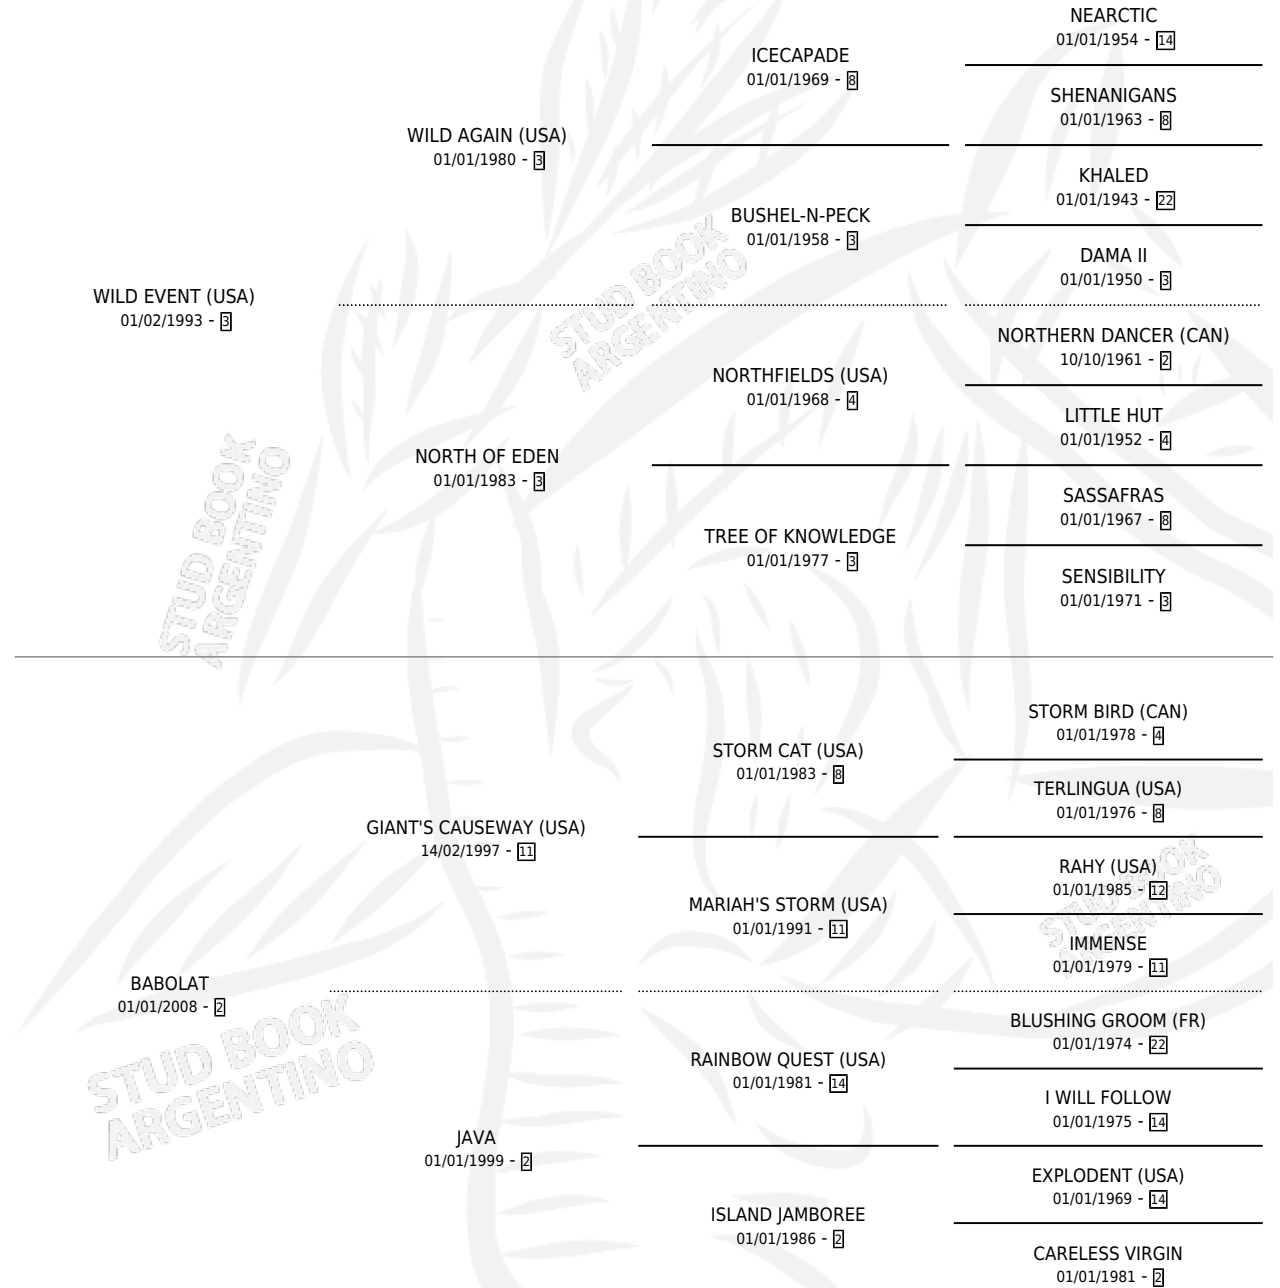

HARBOR BELLE (BRZ)

por WILD EVENT (USA) y BABOLAT por GIANT'S CAUSEWAY (USA)

Brasil · Hembra · Alazan · SP · 04/08/2015
Familia 2 · Volumen web

ESTADO

TIPIFICACIÓN SANGUÍNEA	X
TIPIFICACIÓN POR ADN	✓
PASAPORTE	✓
IDENTIFICACIÓN POR MICROCHIP	✓
REPRODUCTOR	✓

Lugar de nacimiento: Brasil
Criador: Extranjero

~

HIJOS

	MACHOS	HEMBRAS
2 NACIERON	0	2
SIN ACTUACIONES		

PEDIGREE

EXPORTACIÓN / IMPORTACIÓN

FECHA	MOVIMIENTO	PAÍS
21/06/2017	IMPORTADO	BRASIL

~