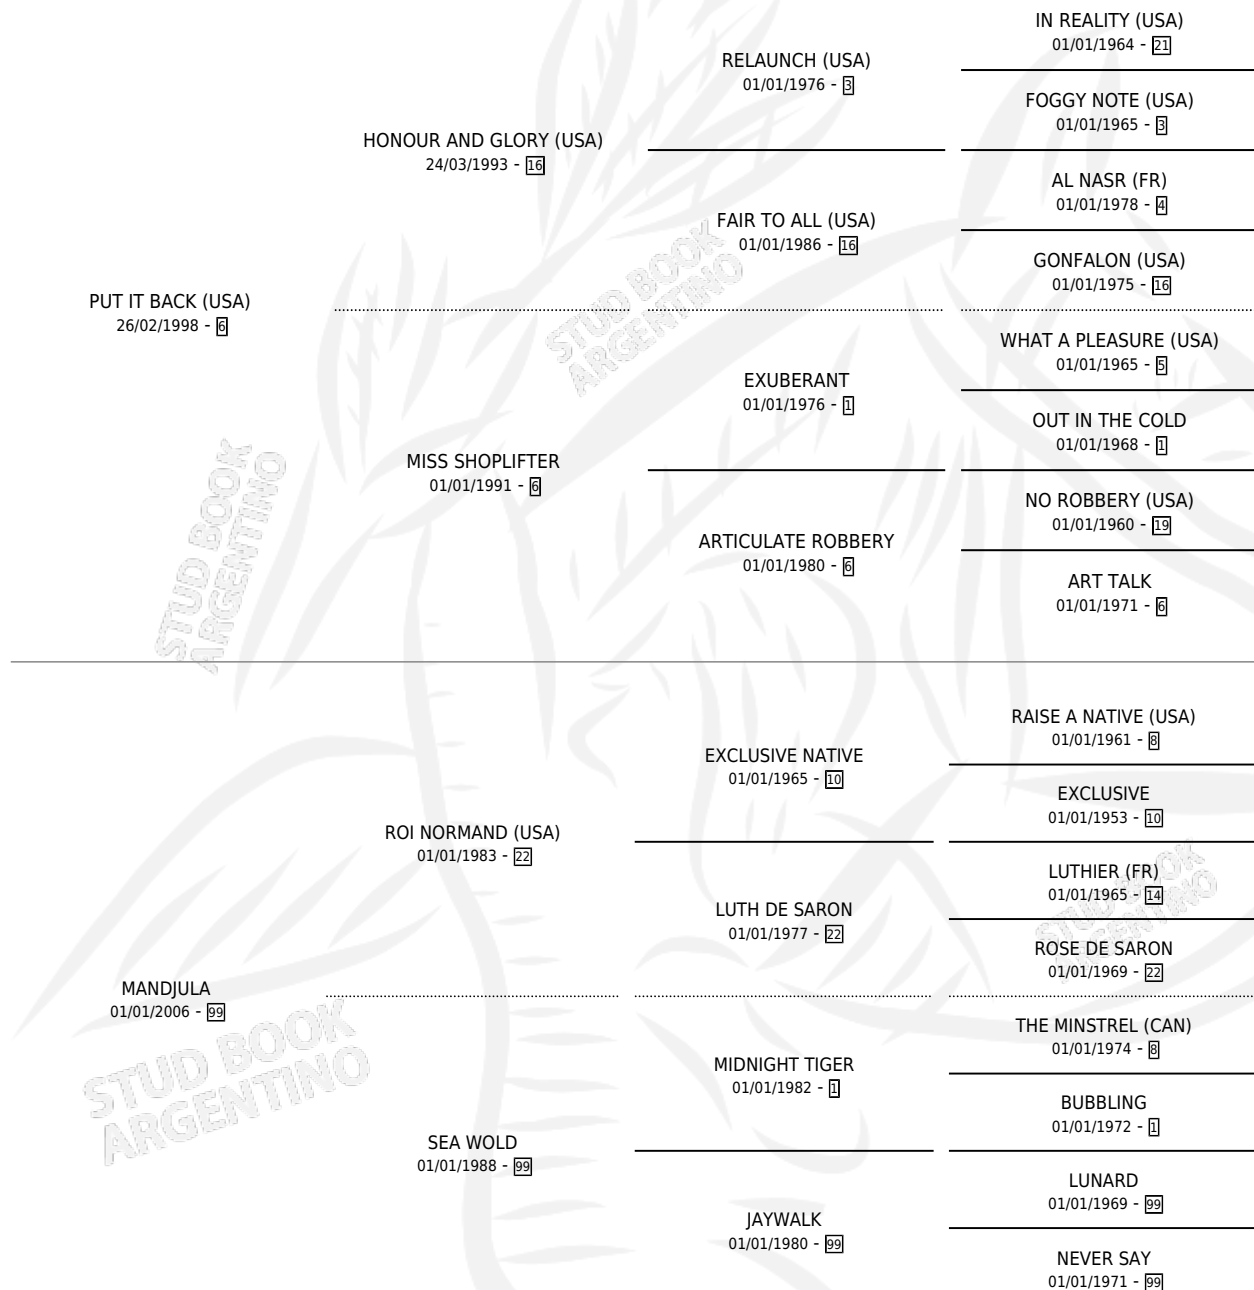

HIDDEN FIGURE (BRZ)

por PUT IT BACK (USA) y MANDJULA por ROI NORMAND (USA)

Brasil · Hembra · Zaino · SP · 07/09/2015
Familia 99 · Volumen web

ESTADO

TIPIFICACIÓN SANGUÍNEA	X
TIPIFICACIÓN POR ADN	✓
PASAPORTE	✓
IDENTIFICACIÓN POR MICROCHIP	✓
REPRODUCTOR	X

Lugar de nacimiento: Brasil
Criador: Extranjero

PEDIGREE

EXPORTACIÓN / IMPORTACIÓN

FECHA	MOVIMIENTO	PAÍS
21/06/2017	IMPORTADO	BRASIL

~

CAMPAÑA

Solo carreras oficiales de Argentina

POR EDAD