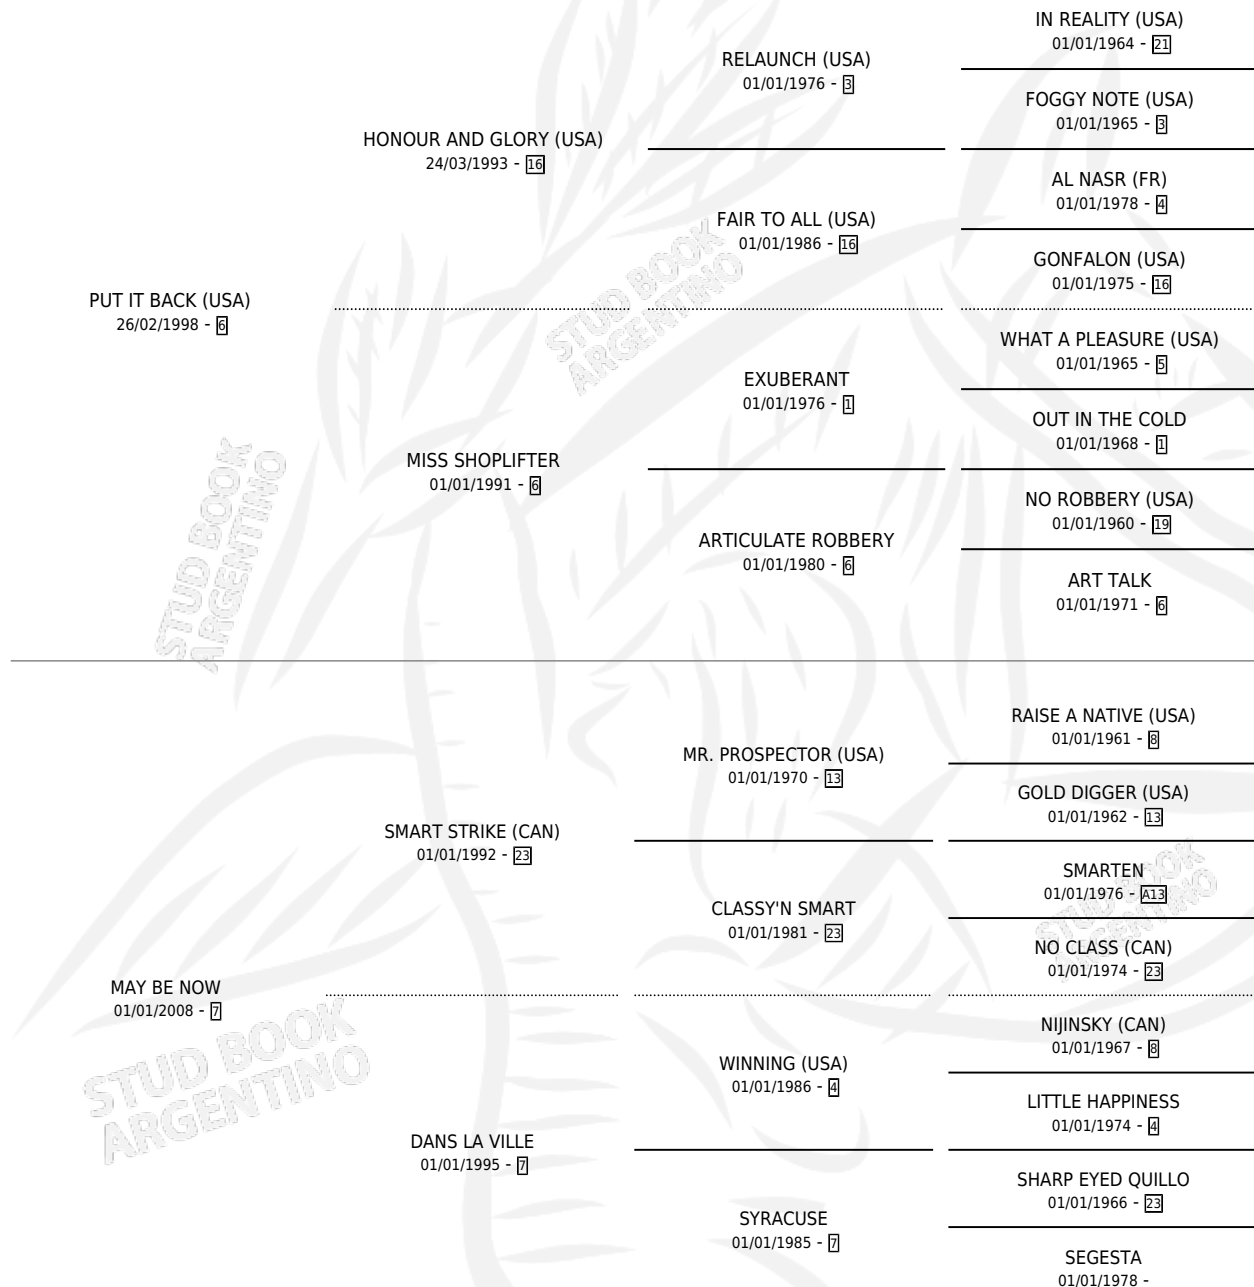

Lugar de nacimiento: Brasil
Criador: Extranjero

~

HIJOS

	MACHOS	HEMBRAS
3 NACIERON	3	0
1 CORRIERON	1	0

SIN ACTUACIONES

PEDIGREE

EXPORTACIÓN / IMPORTACIÓN

FECHA	MOVIMIENTO	PAÍS
03/03/2023	IMPORTADO	ESTADOS UNIDOS
30/10/2020	EXPORTADO	ESTADOS UNIDOS
21/06/2017	IMPORTADO	BRASIL