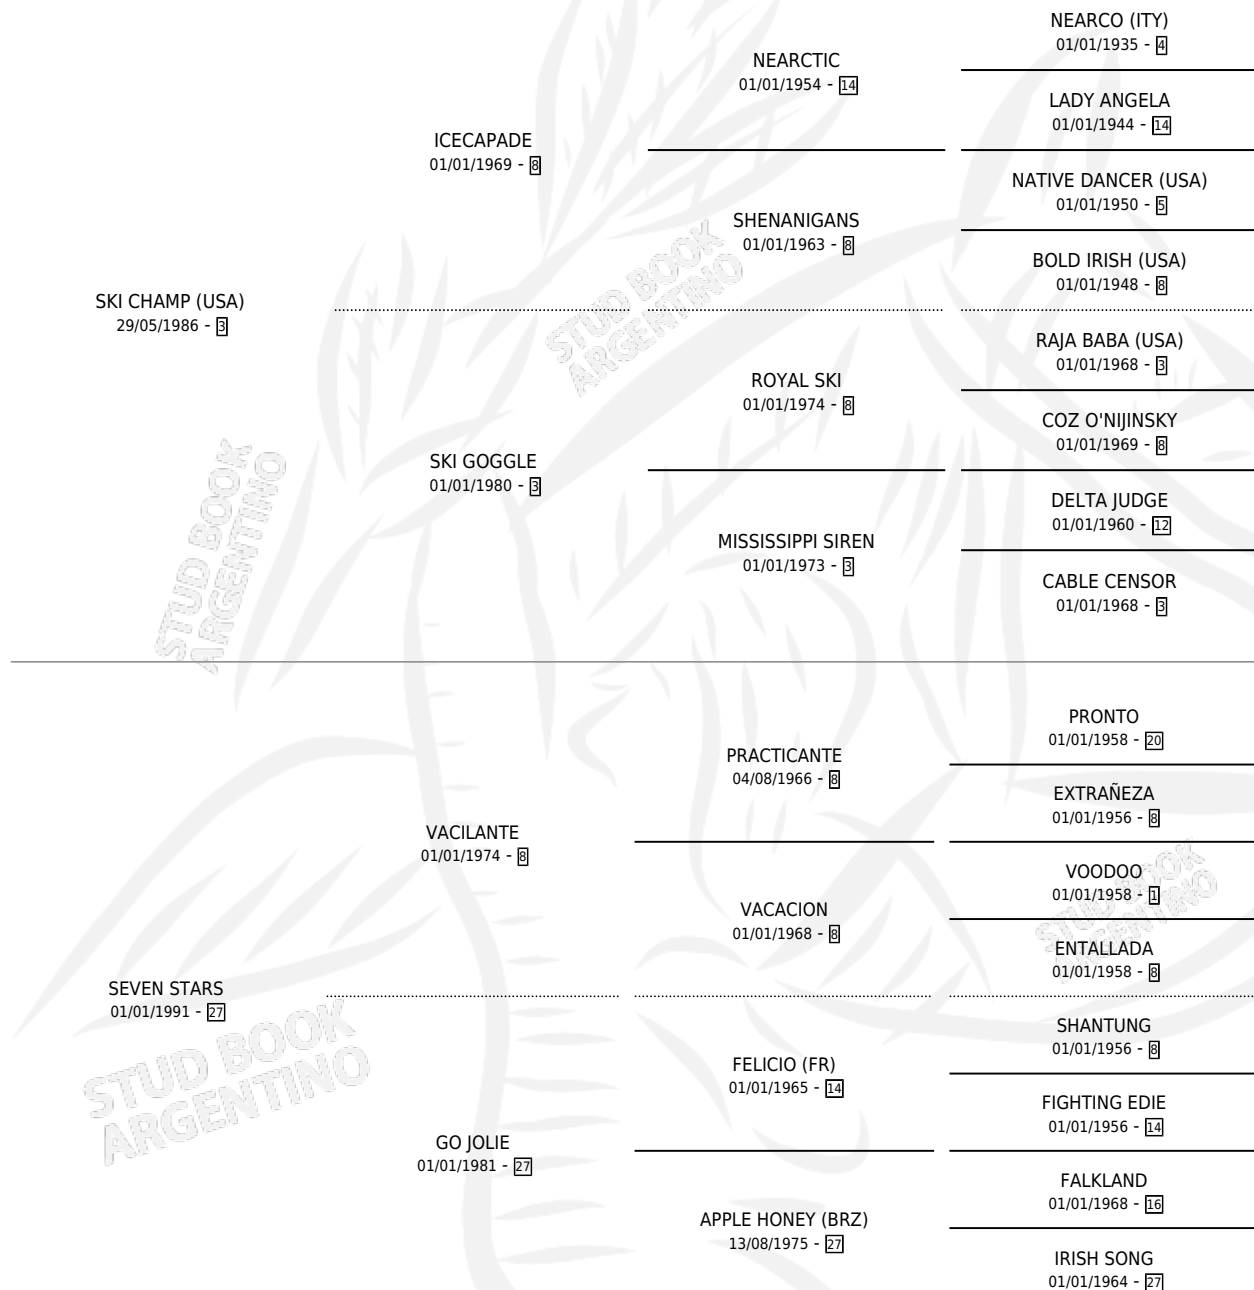

EDYLLIA

por **SKI CHAMP (USA)** y **SEVEN STARS** por **VACILANTE**

Argentina · Hembra · Tordillo · SP · 01/01/1999
Familia 27 · Volumen 37

ESTADO

TIPIFICACIÓN SANGUÍNEA	X
TIPIFICACIÓN POR ADN	X
PASAPORTE	X
IDENTIFICACIÓN POR MICROCHIP	X
REPRODUCTOR	X

Lugar de nacimiento: Campo particular

Criador: Sin dato

~

HIJOS

	MACHOS	HEMBRAS
1 NACIERON	0	1
SIN ACTUACIONES		

PEDIGREE

EDYLLIA

Datos oficiales del Stud Book Argentino