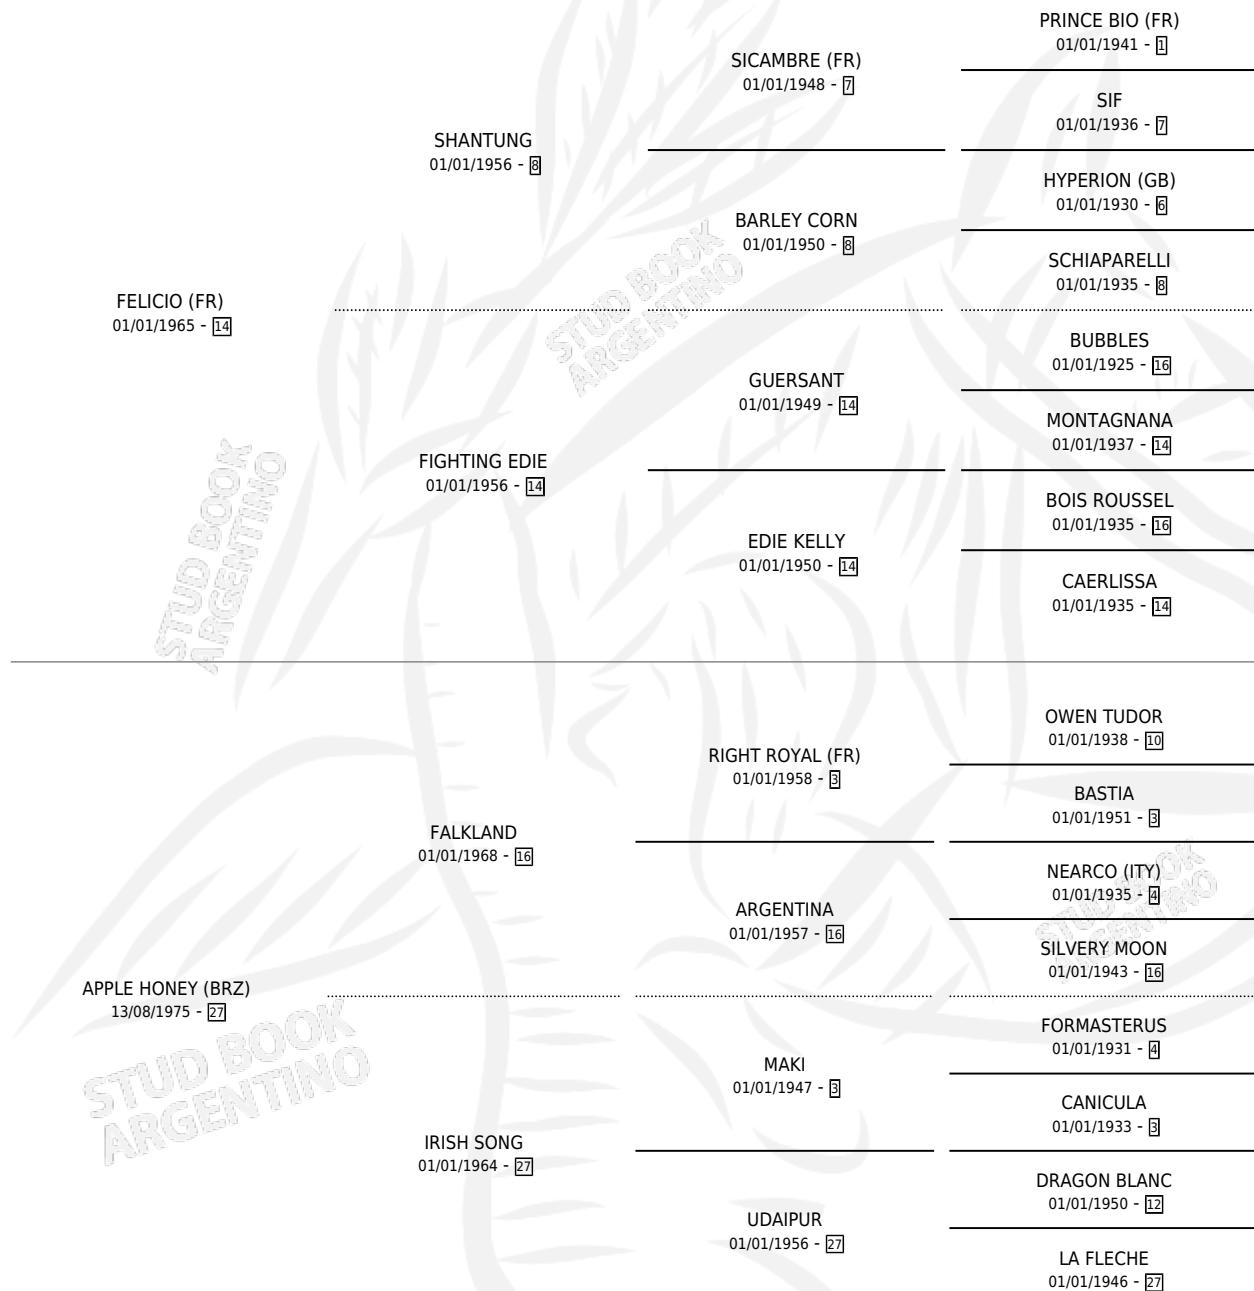

GO JOLIE

por **FELICIO (FR)** y **APPLE HONEY (BRZ)** por **FALKLAND**

Argentina · Hembra · Alazan · SP · 01/01/1981
Familia 27 · Volumen 31

ESTADO

TIPIFICACIÓN SANGUÍNEA	X
TIPIFICACIÓN POR ADN	X
PASAPORTE	X
IDENTIFICACIÓN POR MICROCHIP	X
REPRODUCTOR	X

Lugar de nacimiento: Campo particular

Criador: Sin dato

~

HIJOS

	MACHOS	HEMBRAS
1 NACIERON	0	1

SIN ACTUACIONES

PEDIGREE