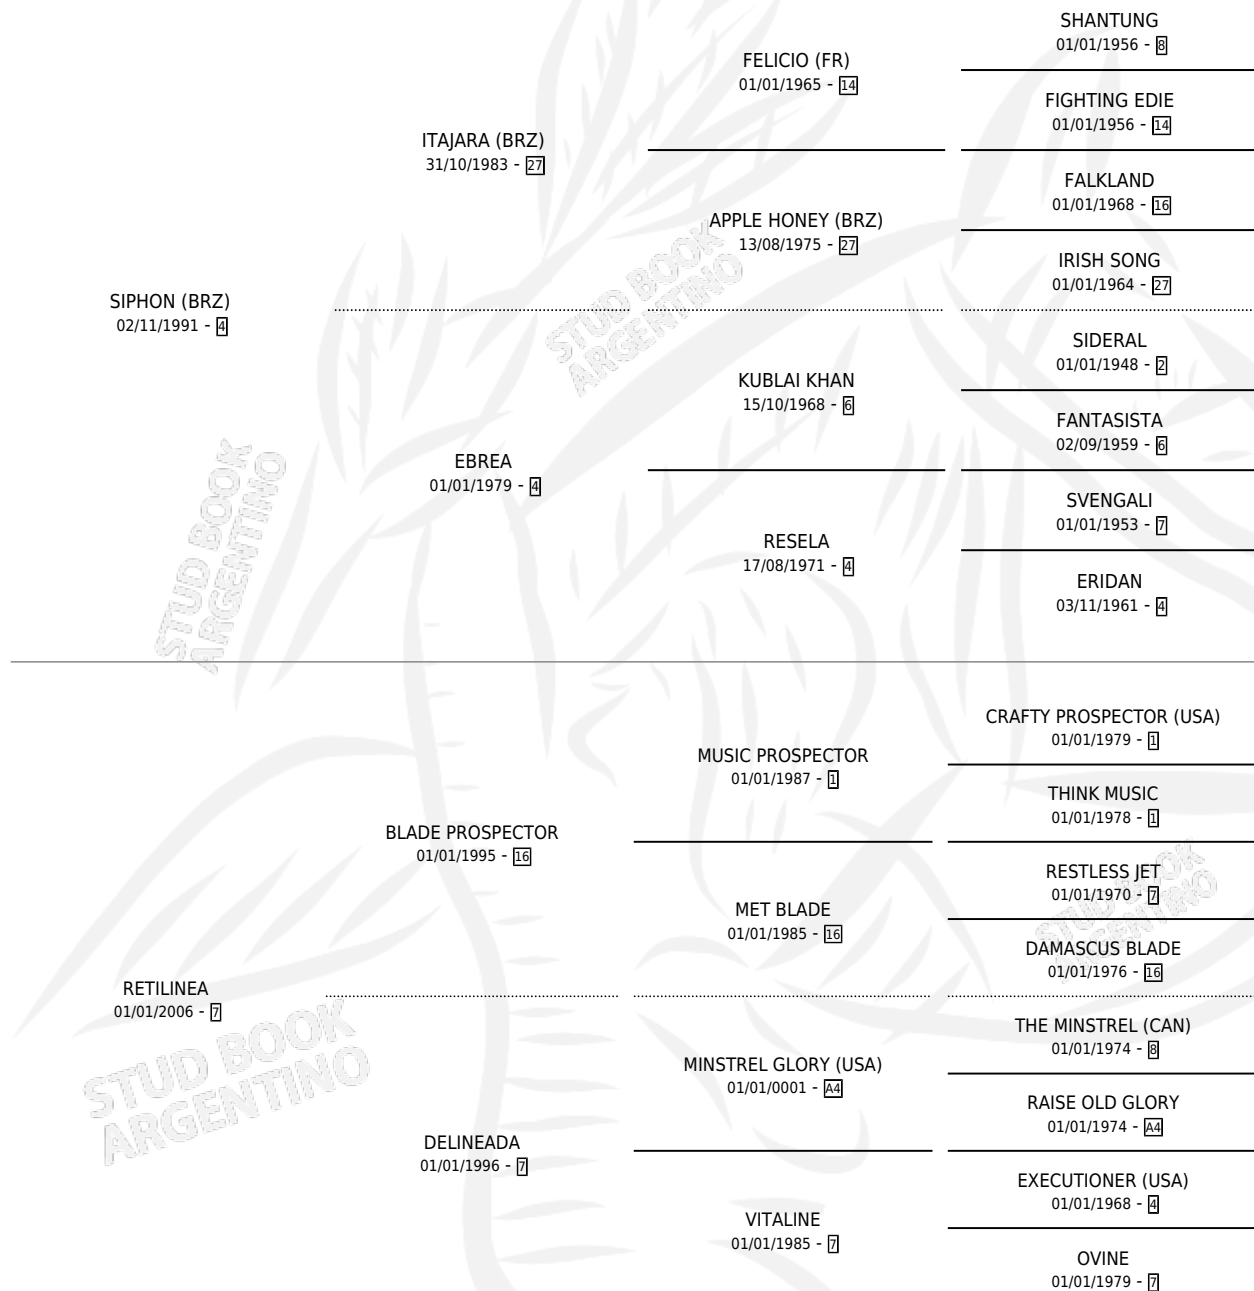

ON YOUR MARKS (BRZ)

por SIPHON (BRZ) y RETILINEA por BLADE PROSPECTOR

Brasil · Macho · Zaino · SP · 07/08/2014
Familia 7-e · Volumen web

ESTADO

TIPIFICACIÓN SANGUÍNEA	X
TIPIFICACIÓN POR ADN	✓
PASAPORTE	✓
IDENTIFICACIÓN POR MICROCHIP	✓
REPRODUCTOR	X

Lugar de nacimiento: Brasil

Criador: Extranjero

PEDIGREE

EXPORTACIÓN / IMPORTACIÓN

FECHA	MOVIMIENTO	PAÍS
27/06/2017	IMPORTADO	BRASIL

~

CAMPAÑA

Solo carreras oficiales de Argentina