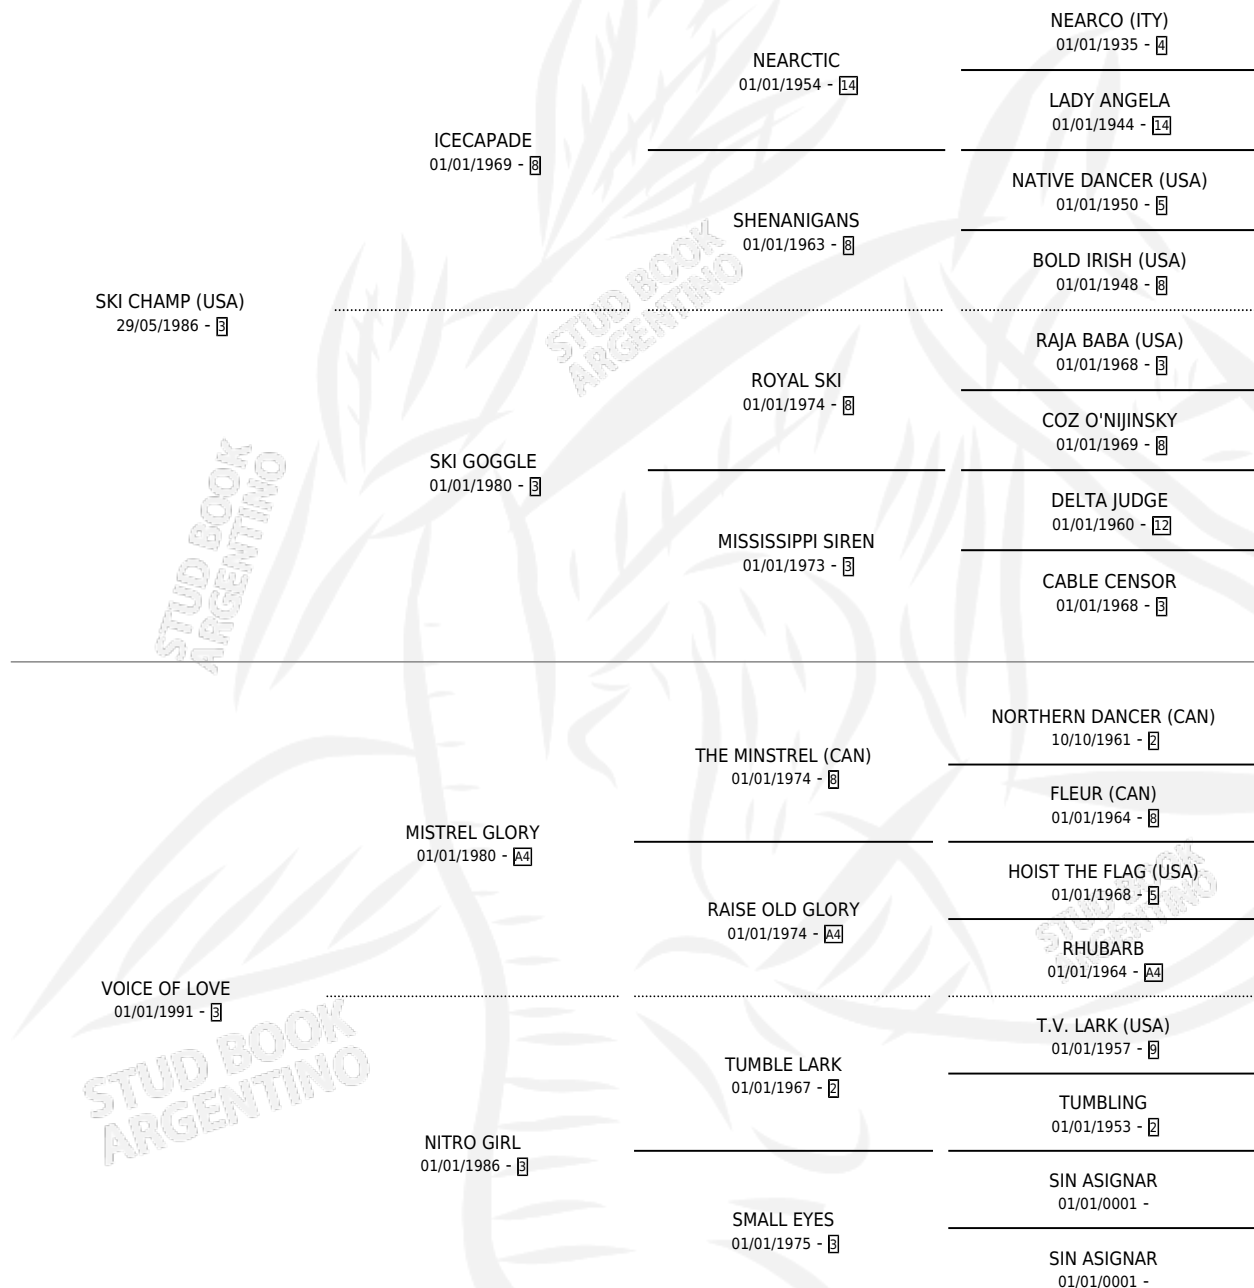

GREEVEY

por **SKI CHAMP (USA)** y **VOICE OF LOVE** por **MISTREL GLORY**

Argentina · Hembra · Zaino · SP · 01/01/1999
Familia 99 · Volumen 37

ESTADO

TIPIFICACIÓN SANGUÍNEA	X
TIPIFICACIÓN POR ADN	X
PASAPORTE	X
IDENTIFICACIÓN POR MICROCHIP	X
REPRODUCTOR	X

Lugar de nacimiento: Campo particular

Criador: Sin dato

~

HIJOS

	MACHOS	HEMBRAS
1 NACIERON	1	0
1 CORRIERON	1	0
1 GANARON	1	0
0 GANADORES CL	0 GANADORES GR	0 GANADORES G1

PEDIGREE

GREEVEY

Datos oficiales del Stud Book Argentino