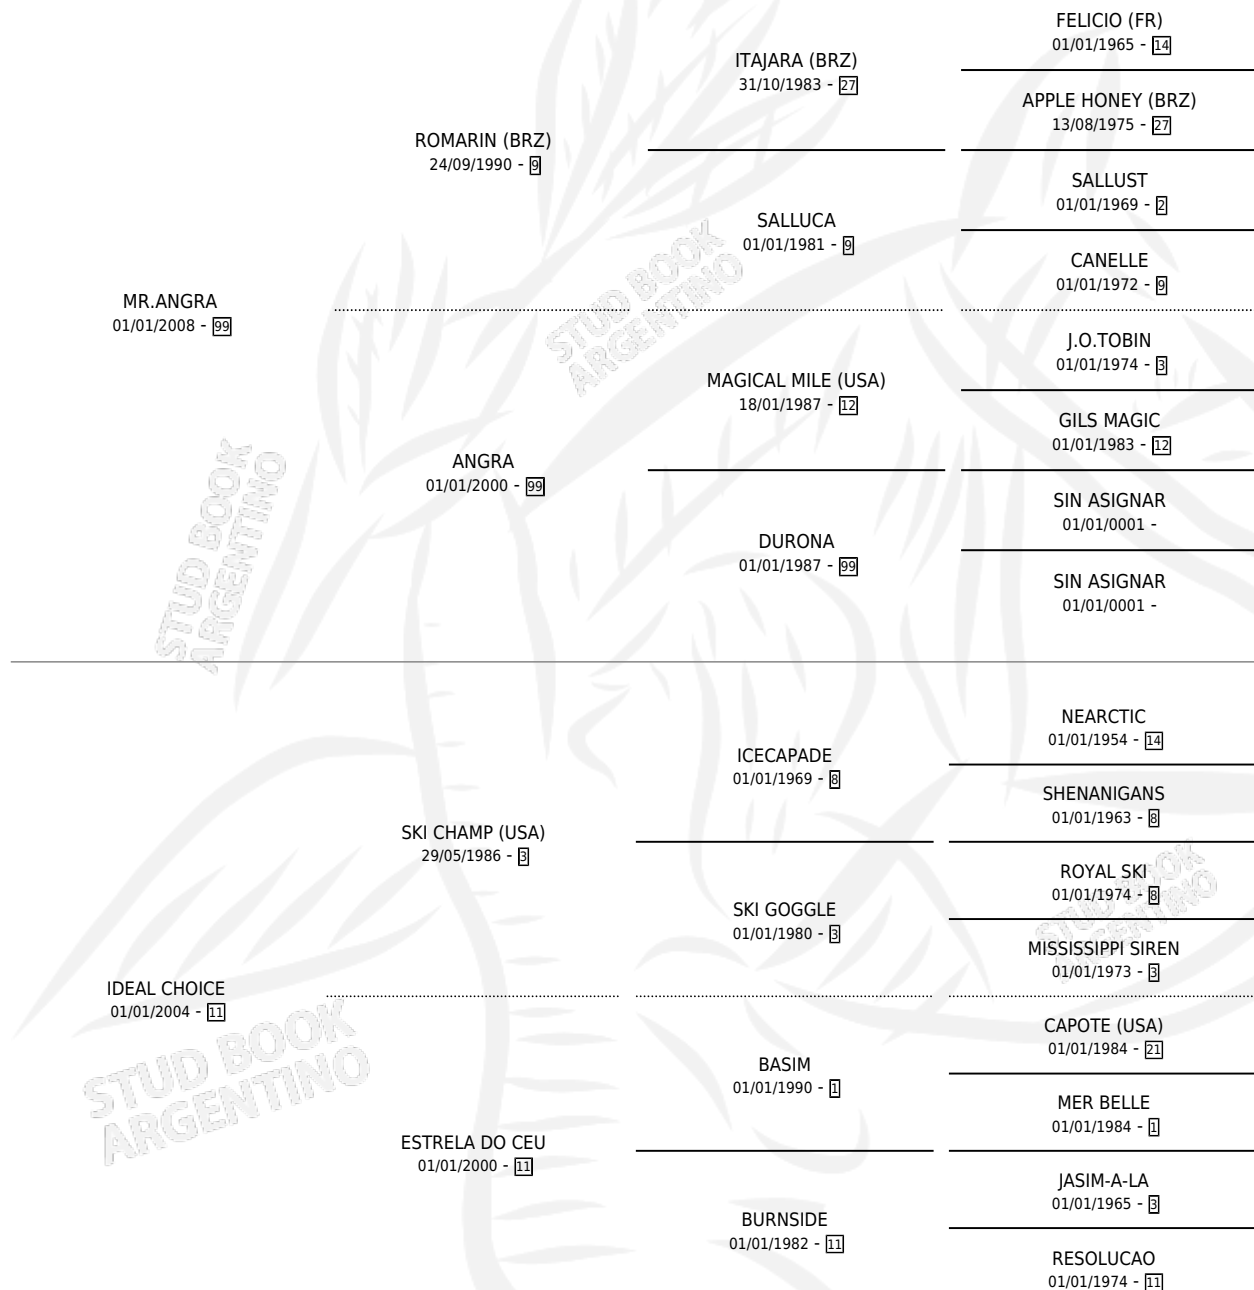

STAND BY ME (BRZ)

por MR.ANGRA y IDEAL CHOICE por SKI CHAMP (USA)

Brasil · Hembra · Zaino · SP · 13/09/2014
Familia 11-f · Volumen web

ESTADO

TIPIFICACIÓN SANGUÍNEA	X
TIPIFICACIÓN POR ADN	✓
PASAPORTE	✓
IDENTIFICACIÓN POR MICROCHIP	✓
REPRODUCTOR	✓

Lugar de nacimiento: Brasil

Criador: Extranjero

~

HIJOS

	MACHOS	HEMBRAS
1 NACIERON	0	1

SIN ACTUACIONES

PEDIGREE

EXPORTACIÓN / IMPORTACIÓN

FECHA	MOVIMIENTO	PAÍS
27/06/2017	IMPORTADO	BRASIL

~

CAMPAÑA

Solo carreras oficiales de Argentina

POR EDAD

EDAD	CC	1°	2°	3°	4°	5°	NP	CLC	CLG	CLCG1	CLGG1	IMPORTE	GANANCIA / CC
4 AÑOS	2	0	0	0	1	1	0	0	0	0	0	\$18,000	\$9,000
5 AÑOS	6	0	1	2	0	1	2	0	0	0	0	\$77,000	\$12,833
6 AÑOS	4	1	0	1	0	0	2	0	0	0	0	\$145,600	\$36,400
TOTALES	12	1	1	3	1	2	4	0	0	0	0	\$240,600	\$20,050
%		8.3%	8.3%	25.0%	8.3%	16.7%	33.3%	0.0%	0.0%	0.0%	0.0%		