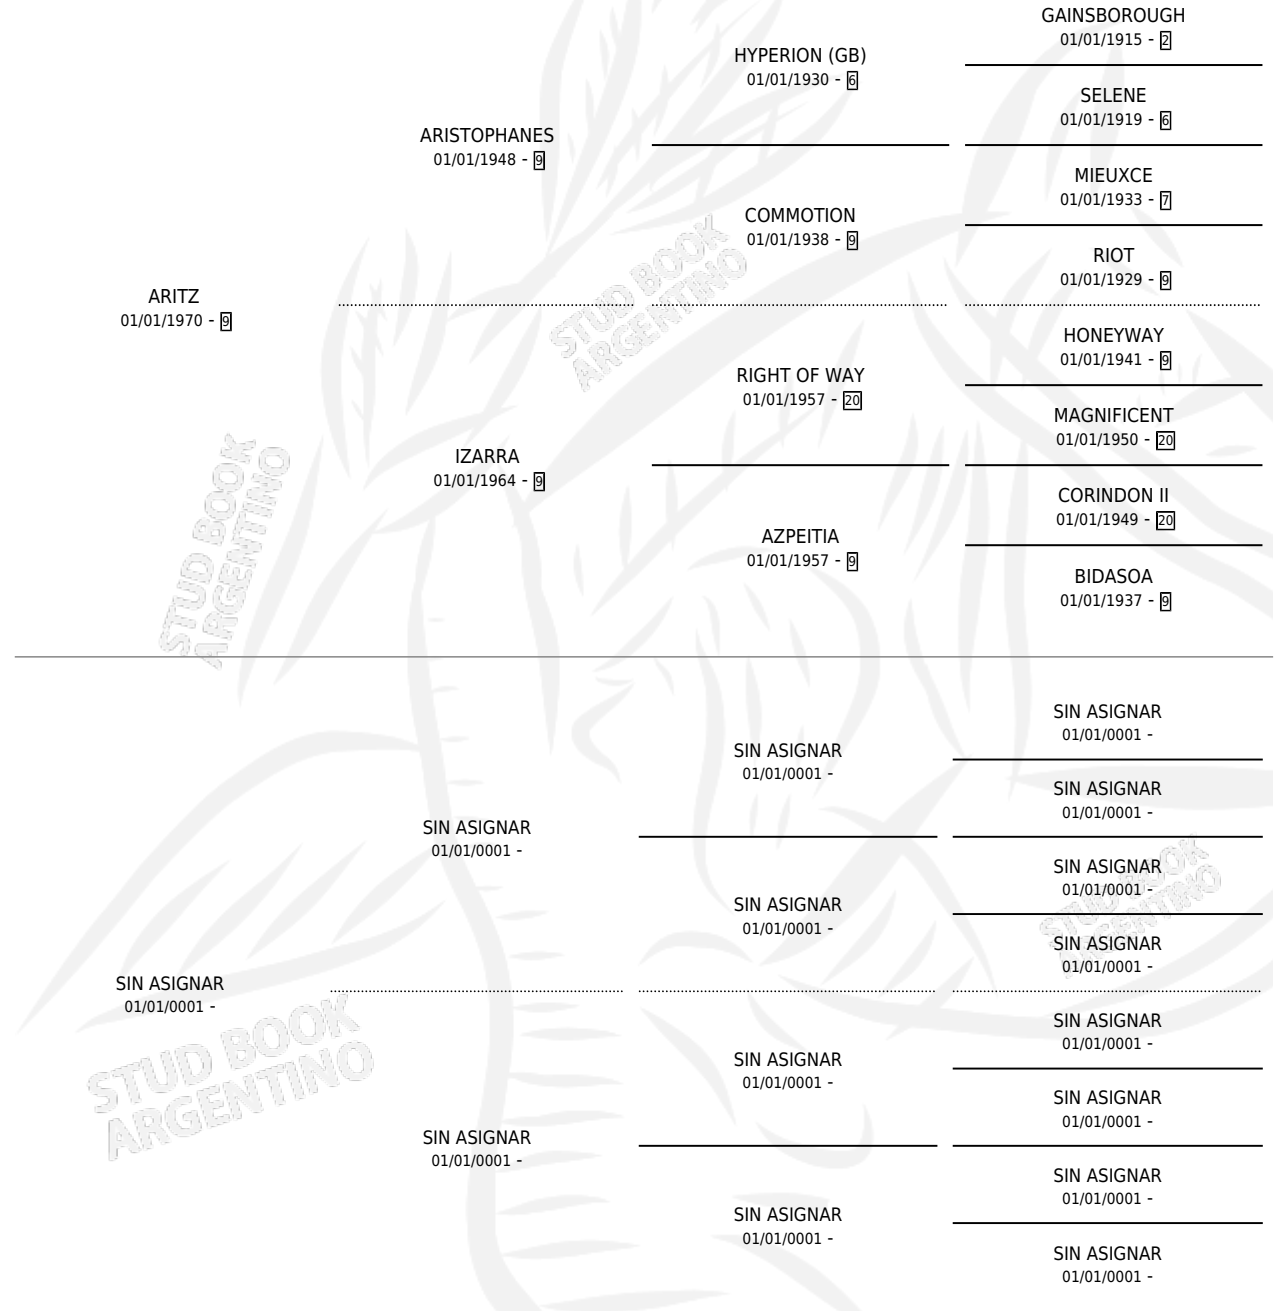

ARITZ NEGRA

por ARITZ y SIN ASIGNAR por SIN ASIGNAR

Argentina · Hembra · Zaino Colorado · SP · 01/01/1977
Familia · Volumen 29

ESTADO

TIPIFICACIÓN SANGUÍNEA	X
TIPIFICACIÓN POR ADN	X
PASAPORTE	X
IDENTIFICACIÓN POR MICROCHIP	X
REPRODUCTOR	✓

Lugar de nacimiento: Campo particular

Criador: Sin dato

~

HIJOS

	MACHOS	HEMBRAS
2 NACIERON	1	1
SIN ACTUACIONES		

PEDIGREE

S

mientos 2 / Efectividad 100%

PADRILLO	PRODUCTO	CRIADOR	1ER SERVICIO	ÚLTIMO SERVICIO
CON DEMONIO	ARITZ EVITA (H Z, 08/10/1984)	SIN DATO		
CON DEMONIO	DEMONIO NEGRO (M ZN, 19/10/1985)	SIN DATO		

ARITZ NEGRA

Datos oficiales del Stud Book Argentino