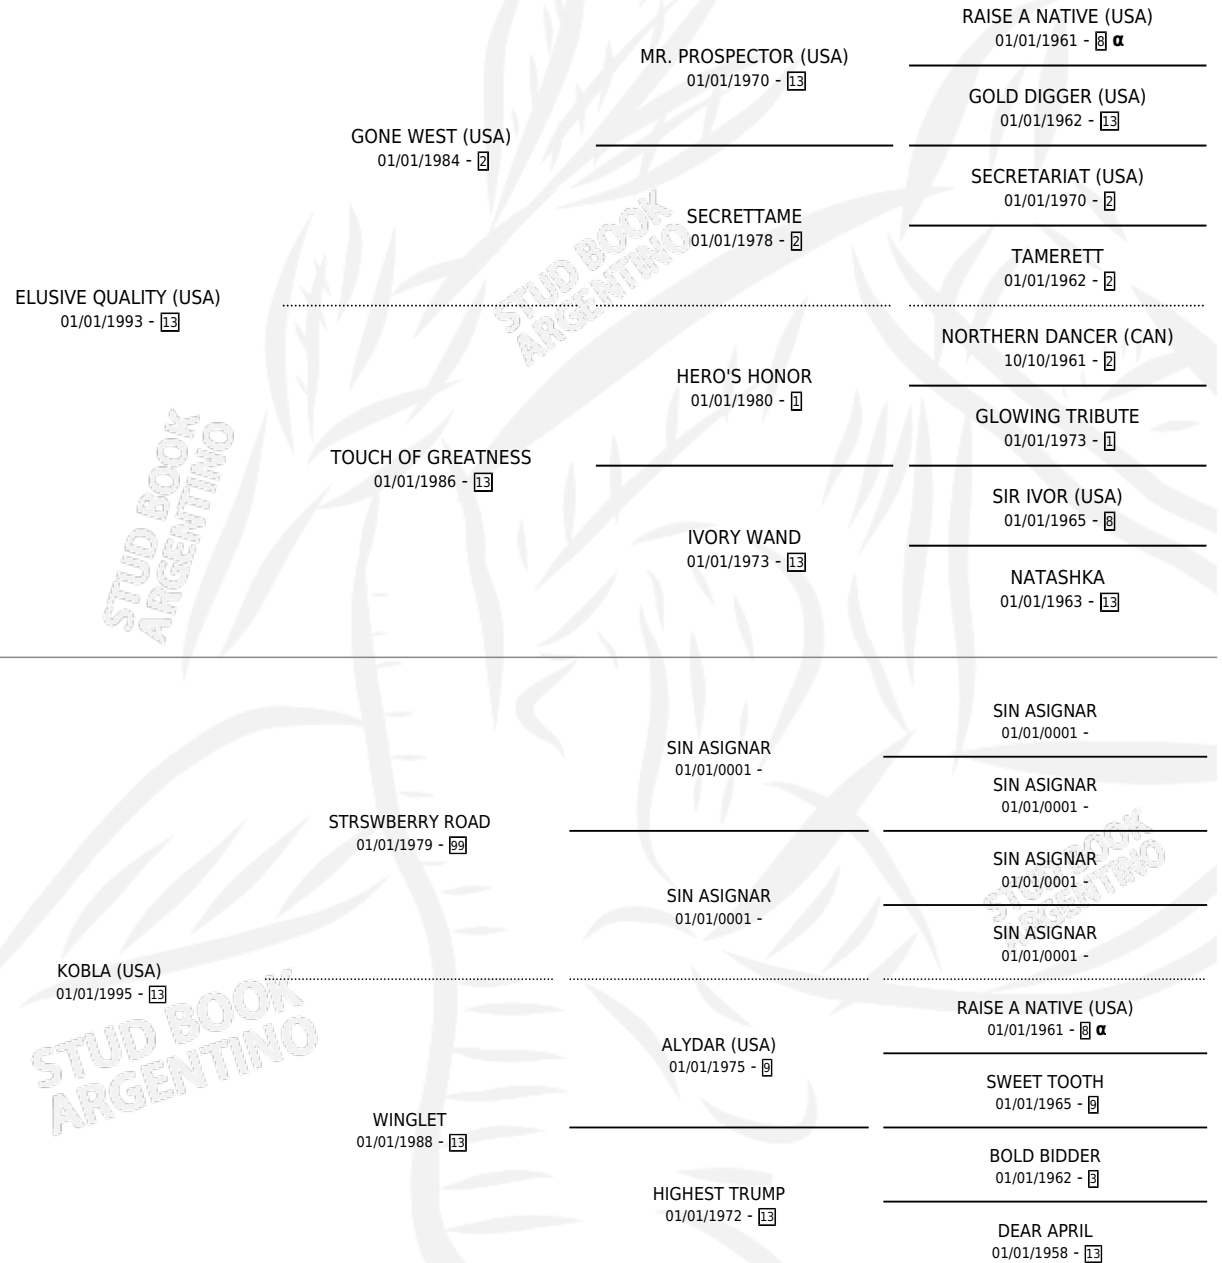

QUALITY ROAD (USA)

por **ELUSIVE QUALITY (USA)** y **KOBLA (USA)** por **STRSWBERRY ROAD**

PEDIGREE

Estados Unidos · Macho · Zaino · SP · 01/01/2006
Familia 13-c · Volumen web

ESTADO

TIPIFICACIÓN SANGUÍNEA	X
TIPIFICACIÓN POR ADN	X
PASAPORTE	X
IDENTIFICACIÓN POR MICROCHIP	X
REPRODUCTOR	X

Lugar de nacimiento: Estados Unidos
Criador: Extranjero

~

HIJOS

	MACHOS	HEMBRAS
5 NACIERON	2	3
1 CORRIERON	0	1

SIN ACTUACIONES

INBREEDING : α

QUALITY ROAD (USA)

Datos oficiales del Stud Book Argentino