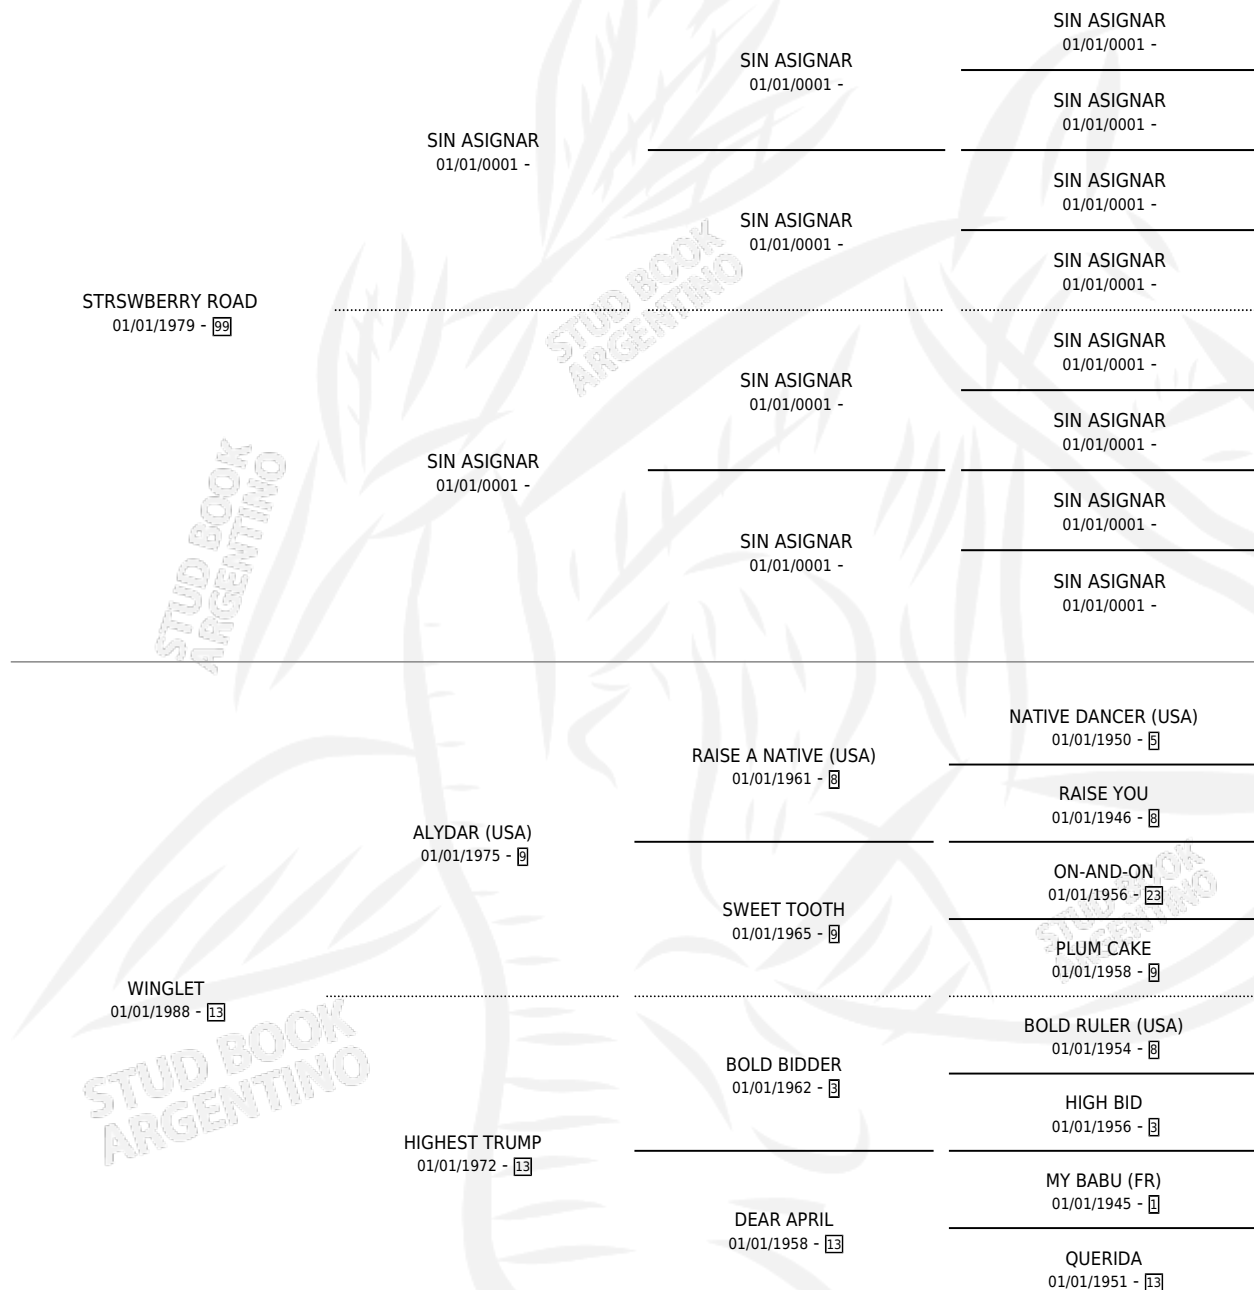

KOBLA (USA)

por STRSWBERRY ROAD y WINGLET por ALYDAR (USA)

Estados Unidos · Hembra · Zaino · SP · 01/01/1995
Familia 13-c · Volumen web

ESTADO

TIPIFICACIÓN SANGUÍNEA	X
TIPIFICACIÓN POR ADN	X
PASAPORTE	X
IDENTIFICACIÓN POR MICROCHIP	X
REPRODUCTOR	X

Lugar de nacimiento: Estados Unidos

Criador: Extranjero

~

HIJOS

	MACHOS	HEMBRAS
1 NACIERON	1	0

SIN ACTUACIONES

PEDIGREE

KOBLA (USA)