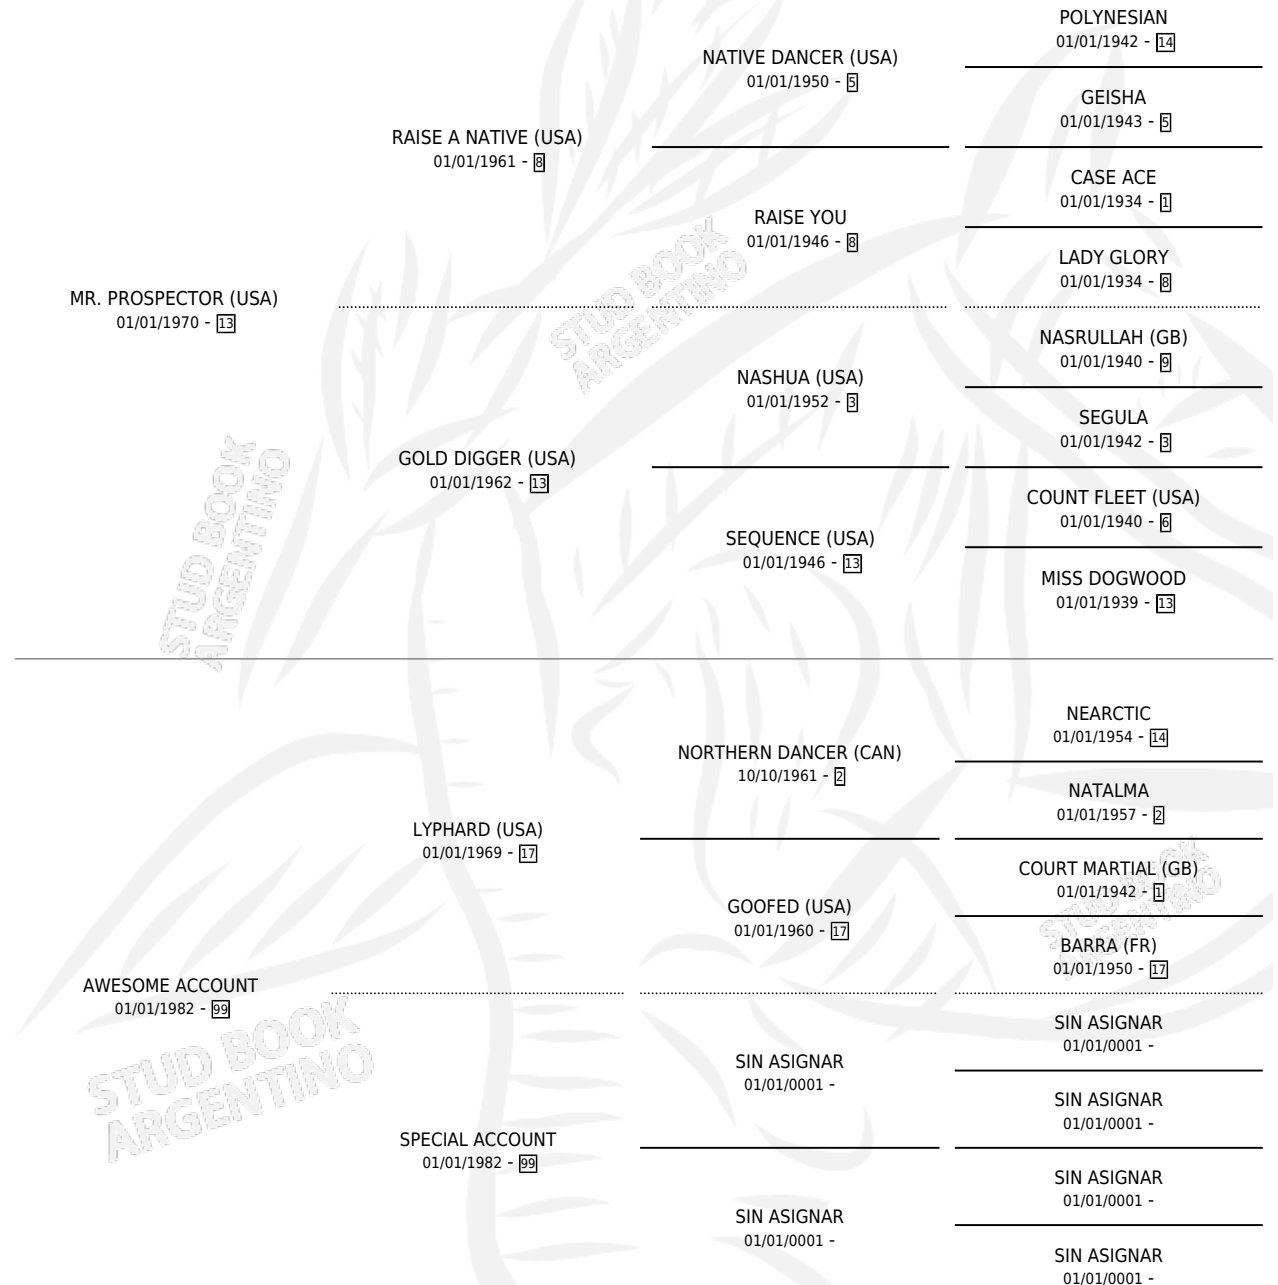

DEBIT ACCOUNT

por **MR. PROSPECTOR (USA)** y **AWESOME ACCOUNT** por **LYPHARD (USA)**

Argentina · Hembra · No Consigna · SP · 01/01/1996
Familia 99 · Volumen 36

ESTADO

TIPIFICACIÓN SANGUÍNEA	X
TIPIFICACIÓN POR ADN	X
PASAPORTE	X
IDENTIFICACIÓN POR MICROCHIP	X
REPRODUCTOR	X

Lugar de nacimiento: Campo particular

Criador: Sin dato

~

HIJOS

	MACHOS	HEMBRAS
1 NACIERON	0	1
SIN ACTUACIONES		

PEDIGREE

DEBIT ACCOUNT

Datos oficiales del Stud Book Argentino