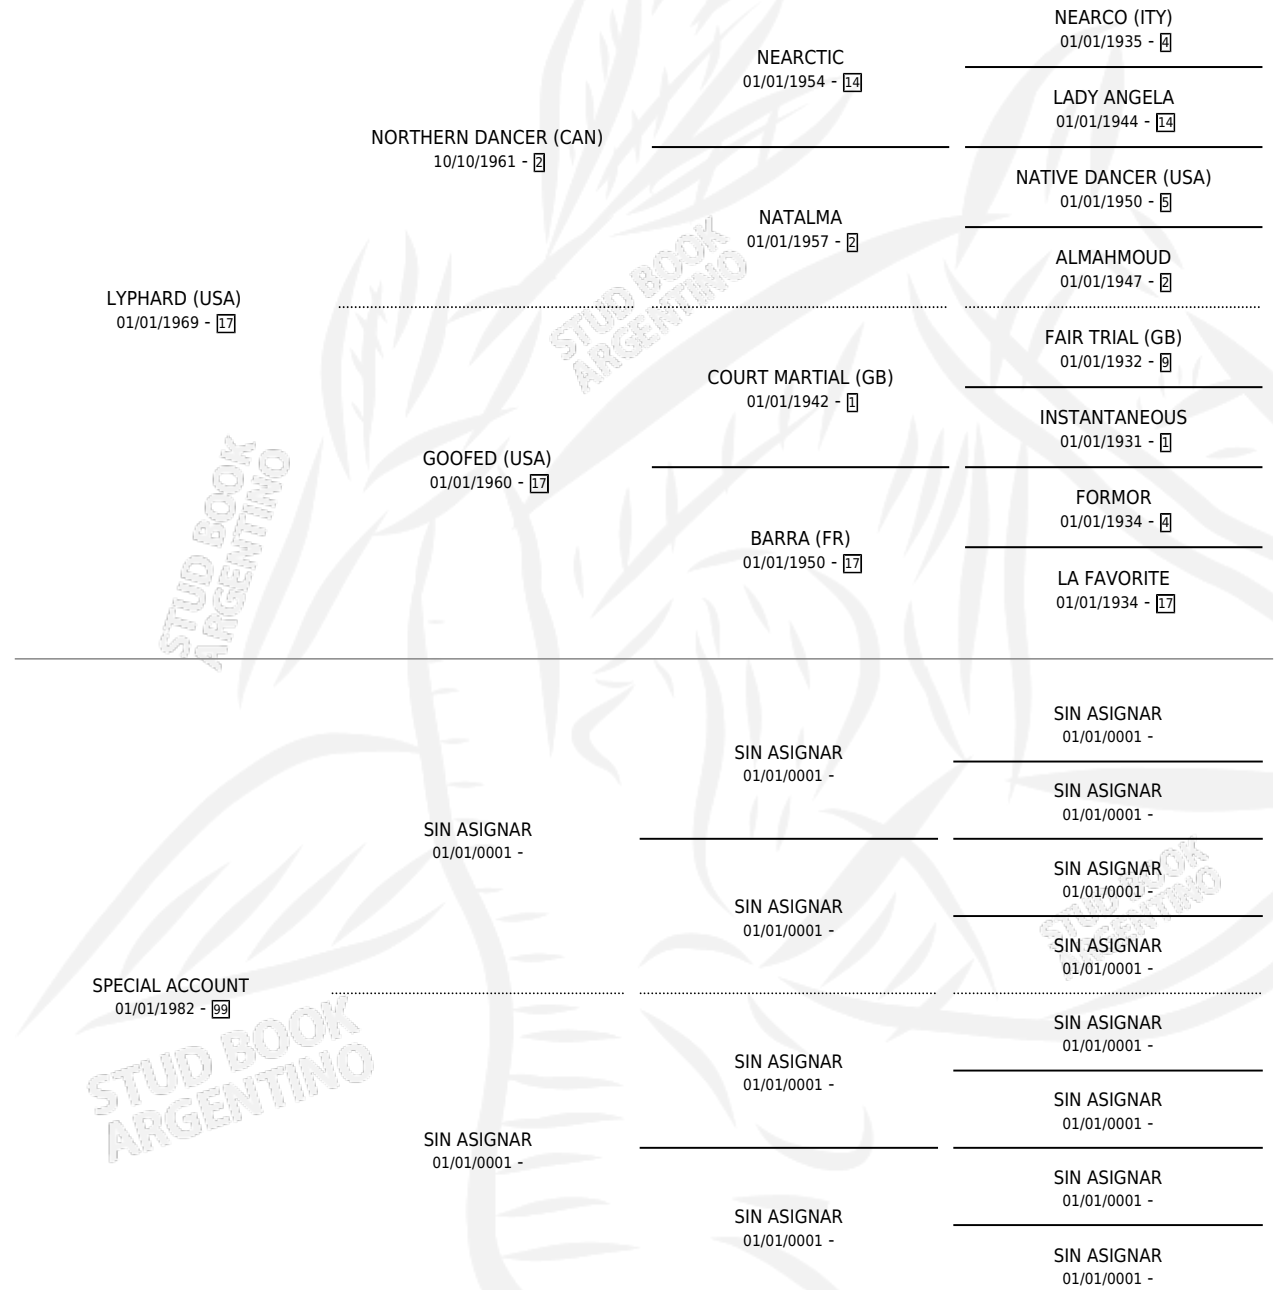

AWESOME ACCOUNT

por LYPHARD (USA) y SPECIAL ACCOUNT por SIN ASIGNAR

Argentina · Hembra · No Consigna · SP · 01/01/1982
Familia 99 · Volumen 31

ESTADO

TIPIFICACIÓN SANGUÍNEA	X
TIPIFICACIÓN POR ADN	X
PASAPORTE	X
IDENTIFICACIÓN POR MICROCHIP	X
REPRODUCTOR	X

Lugar de nacimiento: Campo particular
Criador: Sin dato

~

HIJOS

	MACHOS	HEMBRAS
1 NACIERON	0	1
SIN ACTUACIONES		

PEDIGREE

AWESOME ACCOUNT

Datos oficiales del Stud Book Argentino

Documento generado el 05/05/2026