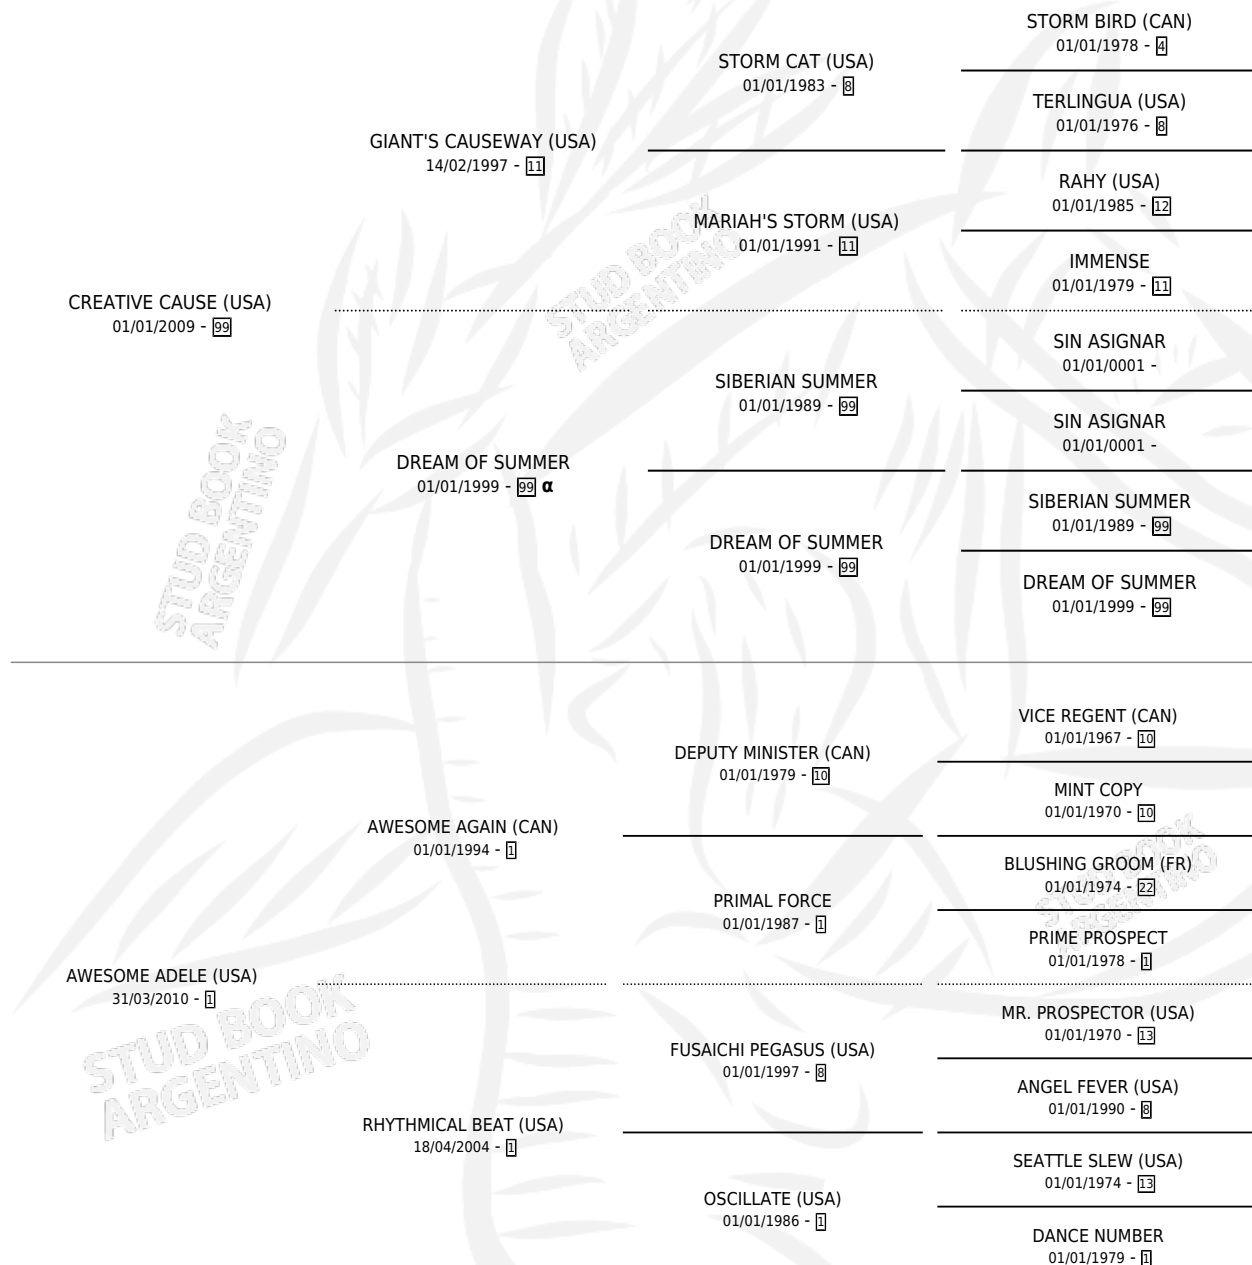

AWESOME DANCE

por CREATIVE CAUSE (USA) y AWESOME ADELE (USA)
por AWESOME AGAIN (CAN)

Argentina · Hembra · Tordillo · SP · 17/03/2017
Familia 1-x · Volumen 43

ESTADO

TIPIFICACIÓN SANGUÍNEA	X
TIPIFICACIÓN POR ADN	✓
PASAPORTE	✓
IDENTIFICACIÓN POR MICROCHIP	✓
REPRODUCTOR	✓

Lugar de nacimiento: Santa Ines
Criador: Santa Ines

~

HIJOS

	MACHOS	HEMBRAS
3 NACIERON	1	2
SIN ACTUACIONES		

PEDIGREE

INBREEDING : α