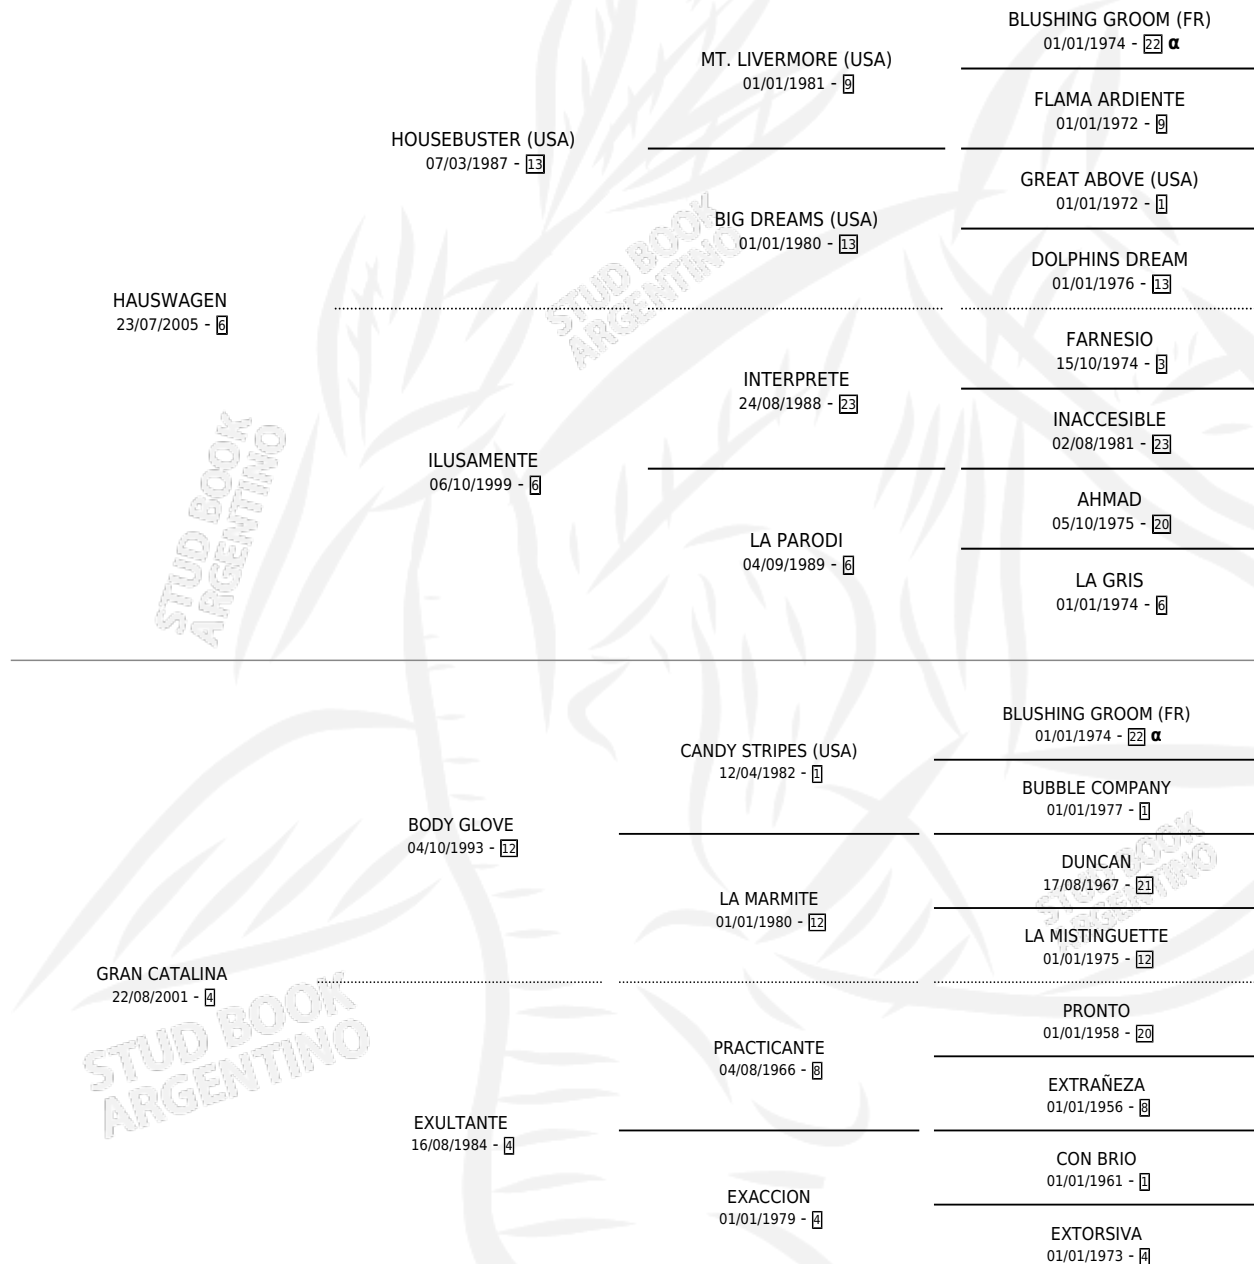

GRAN CATALINO

por HAUSWAGEN y GRAN CATALINA por BODY GLOVE

Argentina · Macho · Alazan · SP · 25/03/2017
Familia 4-k · Volumen 43

ESTADO

TIPIFICACIÓN SANGUÍNEA	X
TIPIFICACIÓN POR ADN	X
PASAPORTE	X
IDENTIFICACIÓN POR MICROCHIP	X
REPRODUCTOR	X

Lugar de nacimiento: Traslasierra
Criador: Guardia Lino Jorge

PEDIGREE

INBREEDING : α

GRAN CATALINO

Datos oficiales del Stud Book Argentino

Documento generado el 12/05/2026

studbook.org.ar