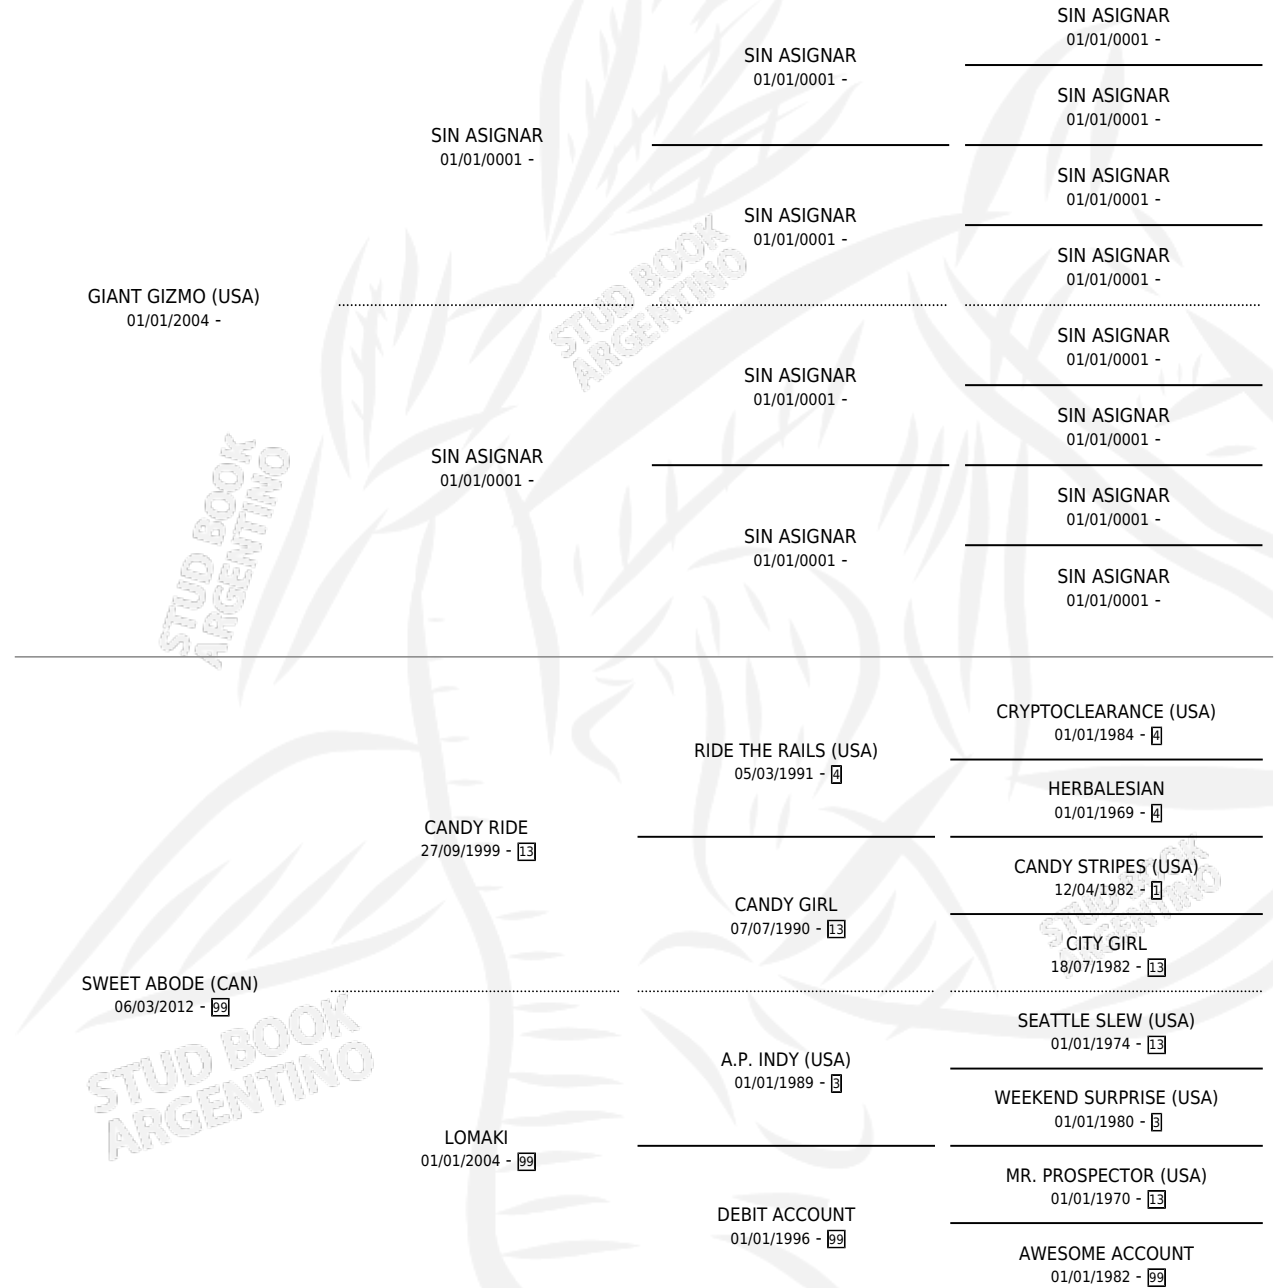

MARCO RUB

por **GIANT GIZMO (USA)** y **SWEET ABODE (CAN)** por **CANDY RIDE**

Argentina · Macho · Zaino · SP · 09/01/2017
Familia 99 · Volumen 43

ESTADO

TIPIFICACIÓN SANGUÍNEA	X
TIPIFICACIÓN POR ADN	✓
PASAPORTE	✓
IDENTIFICACIÓN POR MICROCHIP	✓
REPRODUCTOR	X

Lugar de nacimiento: Campo particular
Criador: Bioart S. A.

PEDIGREE

MARCO RUB

Datos oficiales del Stud Book Argentino

Documento generado el 28/04/2026

studbook.org.ar