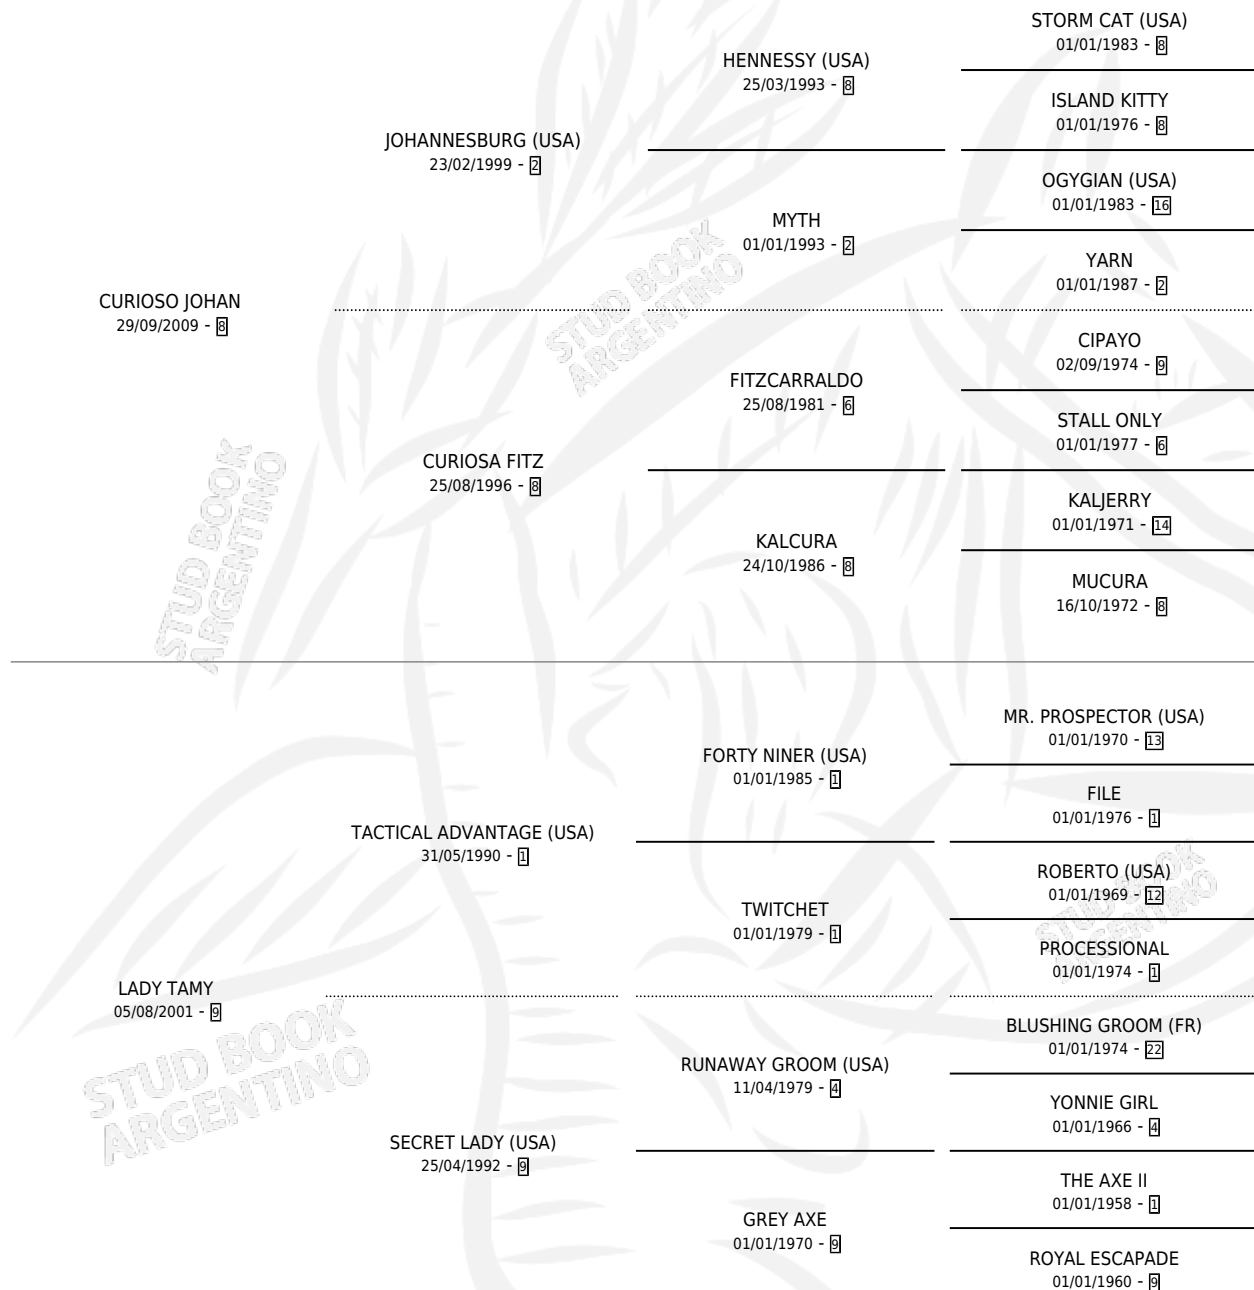

LADY JOHAN

por **CURIOSO JOHAN** y **LADY TAMY** por **TACTICAL ADVANTAGE (USA)**

Argentina · Hembra · Zaino · SP · 19/07/2017
Familia 9-e · Volumen 43

ESTADO

TIPIFICACIÓN SANGUÍNEA	X
TIPIFICACIÓN POR ADN	✓
PASAPORTE	✓
IDENTIFICACIÓN POR MICROCHIP	✓
REPRODUCTOR	✓

Lugar de nacimiento: La Catedral De Palermo
Criador: La Catedral De Palermo

PEDIGREE

CAMPAÑA

Solo carreras oficiales de Argentina

POR EDAD

EDAD	CC	1°	2°	3°	4°	5°	NP	CLC	CLG	CLCG1	CLGG1	IMPORTE	GANANCIA / CC
3 AÑOS	1	1	0	0	0	0	0	0	0	0	0	\$220,000	\$220,000
5 AÑOS	2	0	0	0	0	0	2	0	0	0	0	\$0	\$0
TOTALES	3	1	0	0	0	0	2	0	0	0	0	\$220,000	\$73,333
%		33.3%	0.0%	0.0%	0.0%	0.0%	66.7%	0.0%	0.0%	0.0%	0.0%		