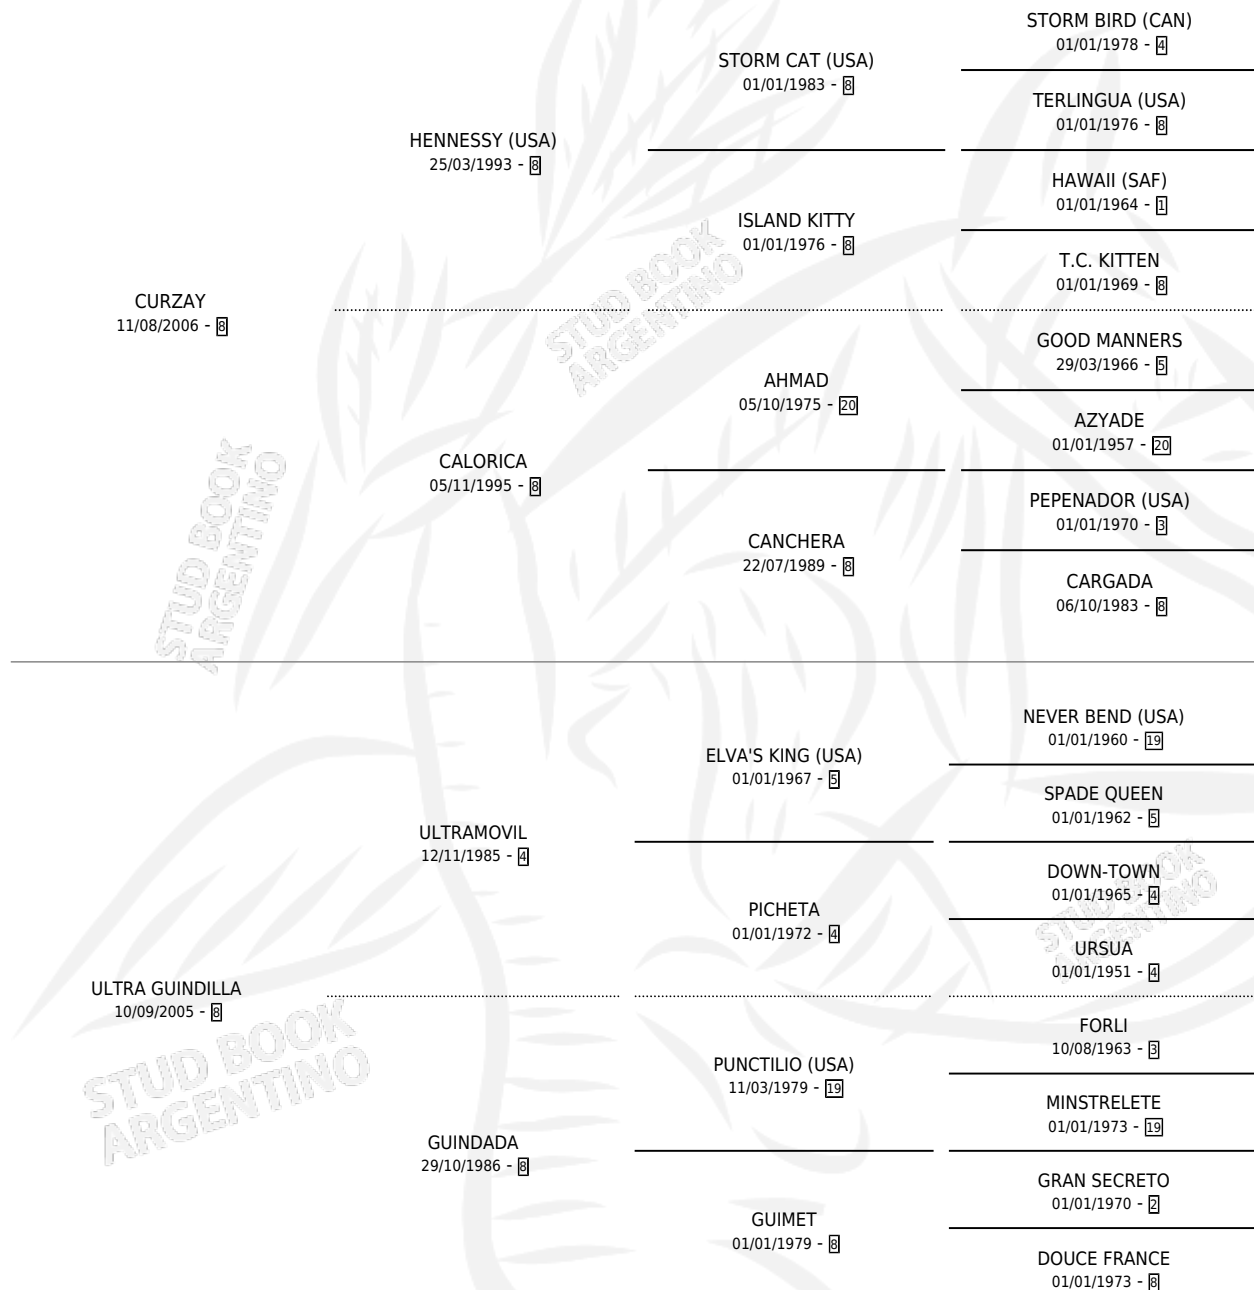

TERO HENNES

por CURZAY y ULTRA GUINDILLA por ULTRAMOVIL

Argentina · Macho · Zaino Doradillo · SP · 25/09/2016
Familia 8-h · Volumen 42

ESTADO

TIPIFICACIÓN SANGUÍNEA	X
TIPIFICACIÓN POR ADN	✓
PASAPORTE	✓
IDENTIFICACIÓN POR MICROCHIP	✓
REPRODUCTOR	X

Lugar de nacimiento: El Tero
Criador: Gil Teresa Carmen

PEDIGREE

CAMPAÑA

Solo carreras oficiales de Argentina

POR EDAD

EDAD	CC	1°	2°	3°	4°	5°	NP	CLC	CLG	CLCG1	CLGG1	IMPORTE	GANANCIA / CC
4 AÑOS	9	0	0	0	3	1	5	0	0	0	0	\$91,400	\$10,156
5 AÑOS	2	0	1	0	0	0	1	0	0	0	0	\$29,750	\$14,875
TOTALES	11	0	1	0	3	1	6	0	0	0	0	\$121,150	\$11,014
%		0.0%	9.1%	0.0%	27.3%	9.1%	54.5%	0.0%	0.0%	0.0%	0.0%		

Placés en La Punta en 11 carreras disputadas.

POR DISTANCIA

HIPODROMO	CC	1°	2°	3°	4°	5°	NP	CLC	CLG	CLCG1	CLGG1	IMPORTE
LA PUNTA	2	0	1	0	0	0	1	0	0	0	0	\$29,750
1400 MTS	2	0	1	0	0	0	1	0	0	0	0	\$29,750
LA PLATA	7	0	0	0	3	0	4	0	0	0	0	\$78,200
1600 MTS	3	0	0	0	0	0	3	0	0	0	0	\$9,600
2000 MTS	2	0	0	0	2	0	0	0	0	0	0	\$49,000
1400 MTS	2	0	0	0	1	0	1	0	0	0	0	\$19,600
PALERMO	1	0	0	0	0	0	1	0	0	0	0	\$6,000
1800 MTS	1	0	0	0	0	0	1	0	0	0	0	\$6,000
SAN ISIDRO	1	0	0	0	0	1	0	0	0	0	0	\$7,200
1600 MTS	1	0	0	0	0	1	0	0	0	0	0	\$7,200