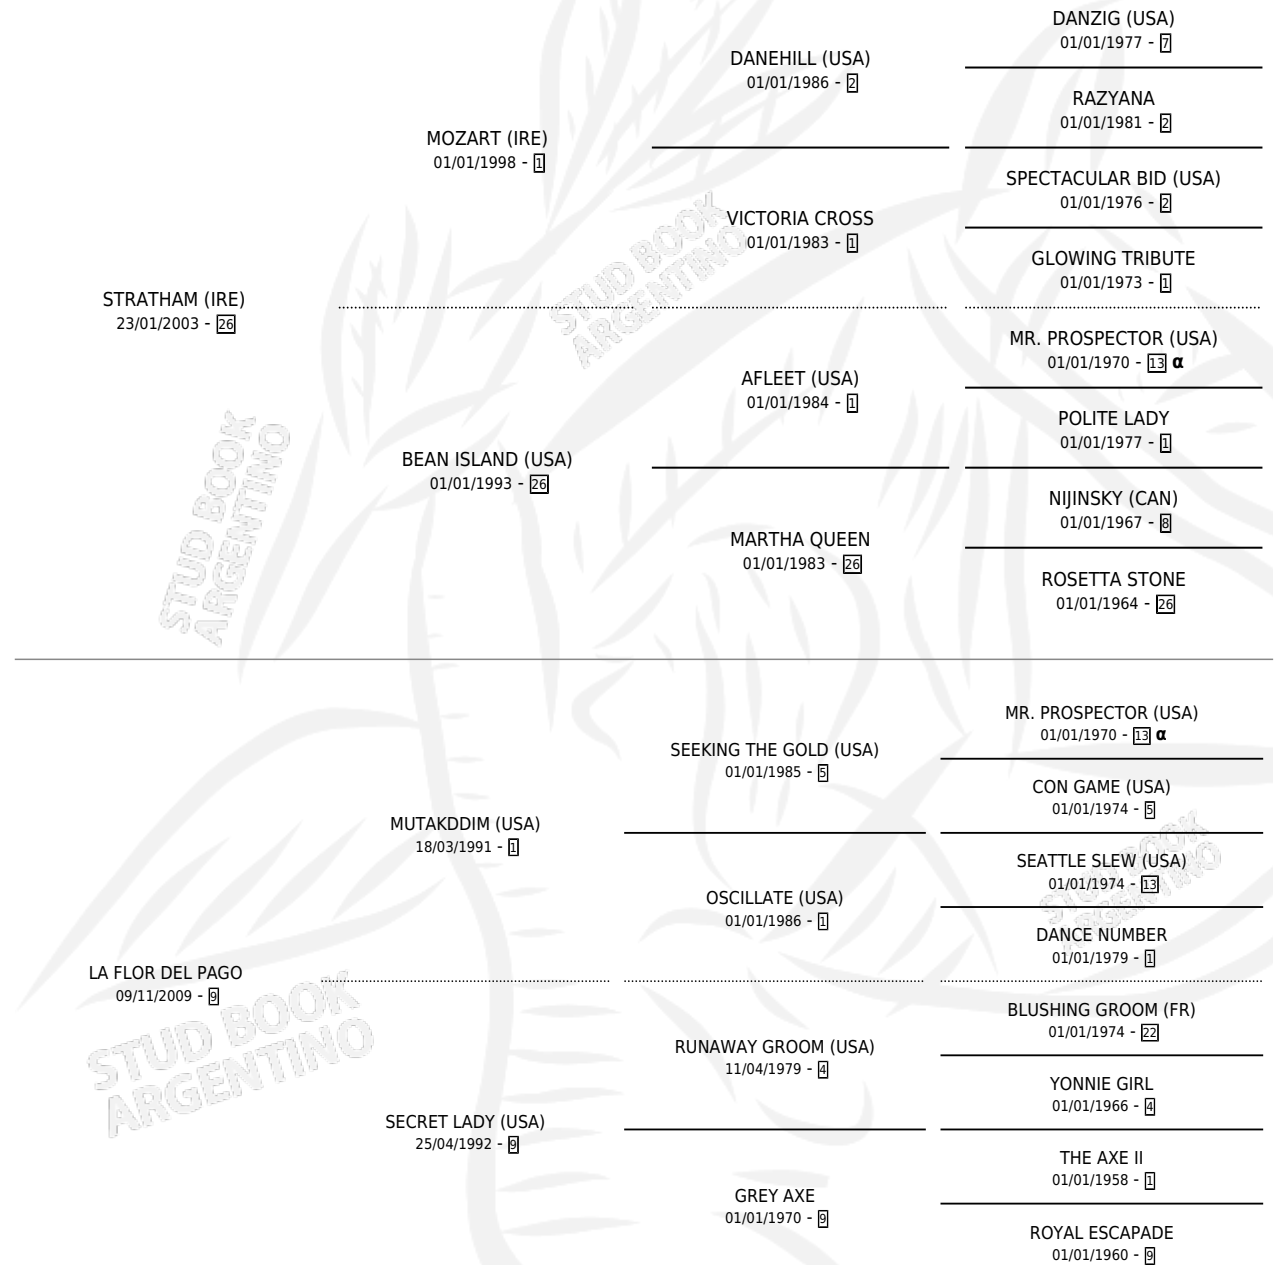

JASAPICO

por STRATHAM (IRE) y LA FLOR DEL PAGO por
MUTAKDDIM (USA)

Argentina · Macho · Tordillo · SP · 14/07/2017
Familia 9-e · Volumen 43

ESTADO

TIPIFICACIÓN SANGUÍNEA	X
TIPIFICACIÓN POR ADN	✓
PASAPORTE	✓
IDENTIFICACIÓN POR MICROCHIP	✓
REPRODUCTOR	X

Lugar de nacimiento: Nicanor
Criador: Nicanor

PEDIGREE

INBREEDING : α