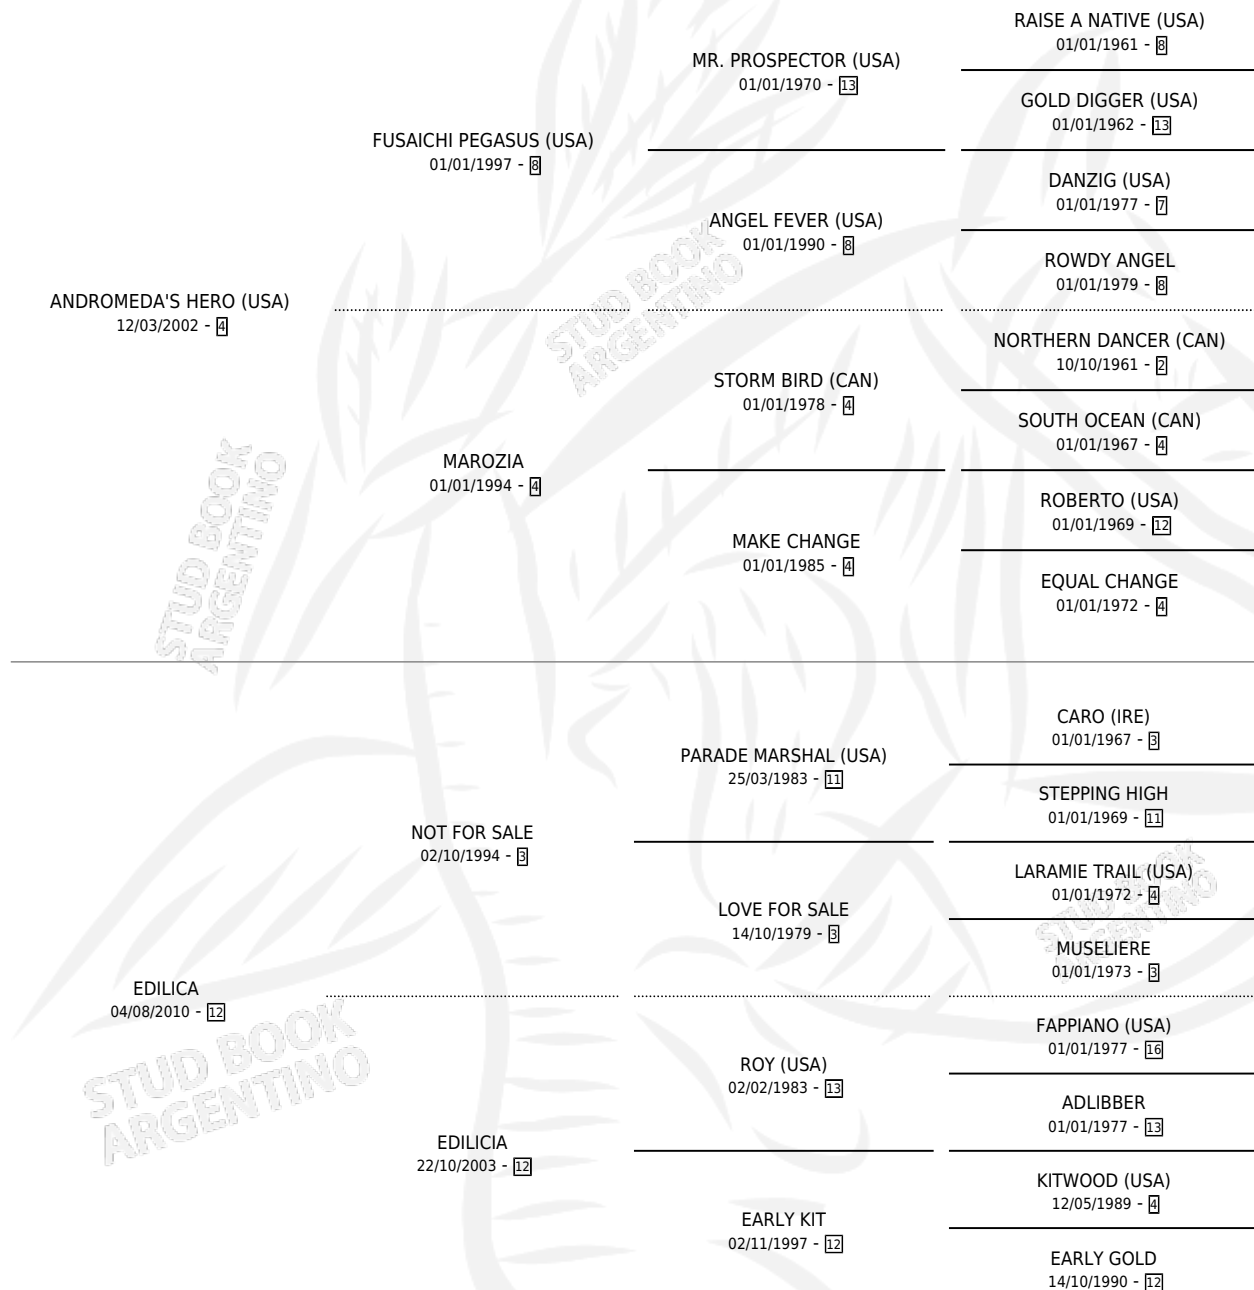

EDILHERA

por **ANDROMEDA'S HERO (USA)** y **EDILICA** por **NOT FOR SALE**

Argentina · Hembra · Zaino · SP · 19/07/2017
Familia 12-d · Volumen 43

ESTADO

TIPIFICACIÓN SANGUÍNEA	X
TIPIFICACIÓN POR ADN	✓
PASAPORTE	✓
IDENTIFICACIÓN POR MICROCHIP	✓
REPRODUCTOR	X

Lugar de nacimiento: Masama
Criador: Masama

PEDIGREE

EDILHERA

Datos oficiales del Stud Book Argentino

Documento generado el 25/04/2026

studbook.org.ar