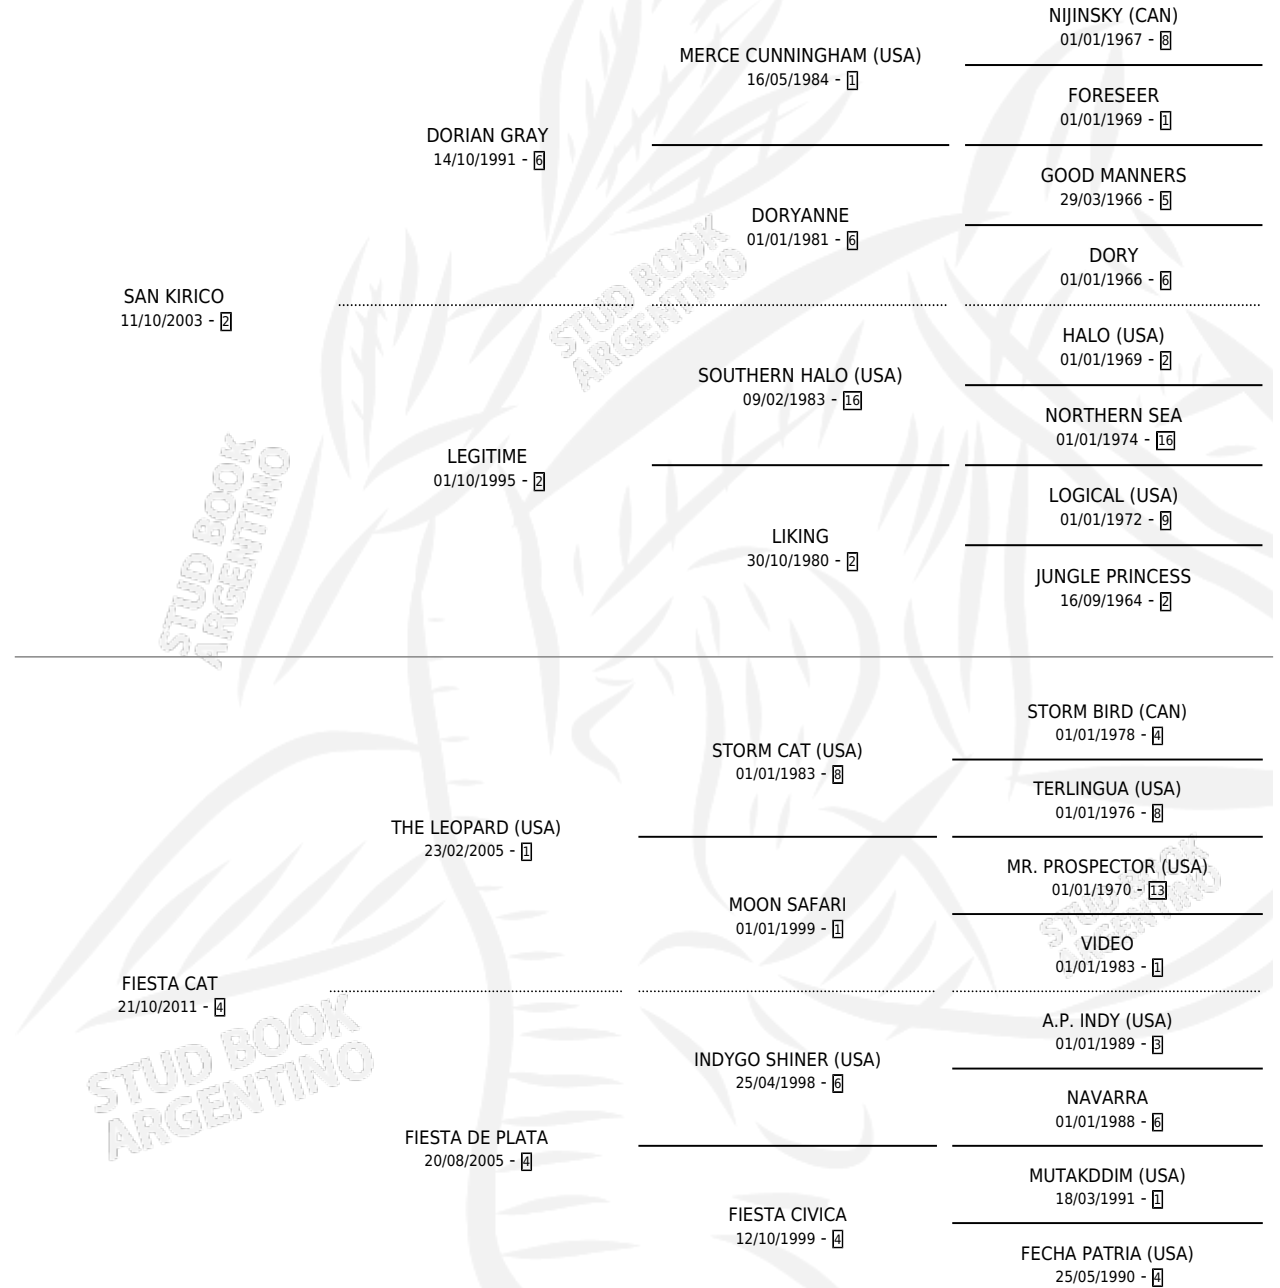

SANTA FIESTA

por SAN KIRICO y FIESTA CAT por THE LEOPARD (USA)

Argentina · Hembra · Alazan · SP · 09/07/2017
Familia 4-r · Volumen 43

ESTADO

TIPIFICACIÓN SANGUÍNEA	X
TIPIFICACIÓN POR ADN	✓
PASAPORTE	✓
IDENTIFICACIÓN POR MICROCHIP	✓
REPRODUCTOR	X

Lugar de nacimiento: Masama
Criador: Masama

PEDIGREE

CAMPAÑA

Solo carreras oficiales de Argentina

POR EDAD

EDAD	CC	1°	2°	3°	4°	5°	NP	CLC	CLG	CLCG1	CLGG1	IMPORTE	GANANCIA / CC
3 AÑOS	4	0	0	2	1	1	0	0	0	0	0	\$141,750	\$35,438
4 AÑOS	6	1	2	1	2	0	0	0	0	0	0	\$949,000	\$158,167
5 AÑOS	1	0	1	0	0	0	0	0	0	0	0	\$140,000	\$140,000
6 AÑOS	5	2	2	0	0	1	0	0	0	0	0	\$2,245,000	\$449,000
TOTALES	16	3	5	3	3	2	0	0	0	0	0	\$3,475,750	\$217,234
%		18.8%	31.3%	18.8%	18.8%	12.5%	0.0%	0.0%	0.0%	0.0%	0.0%		