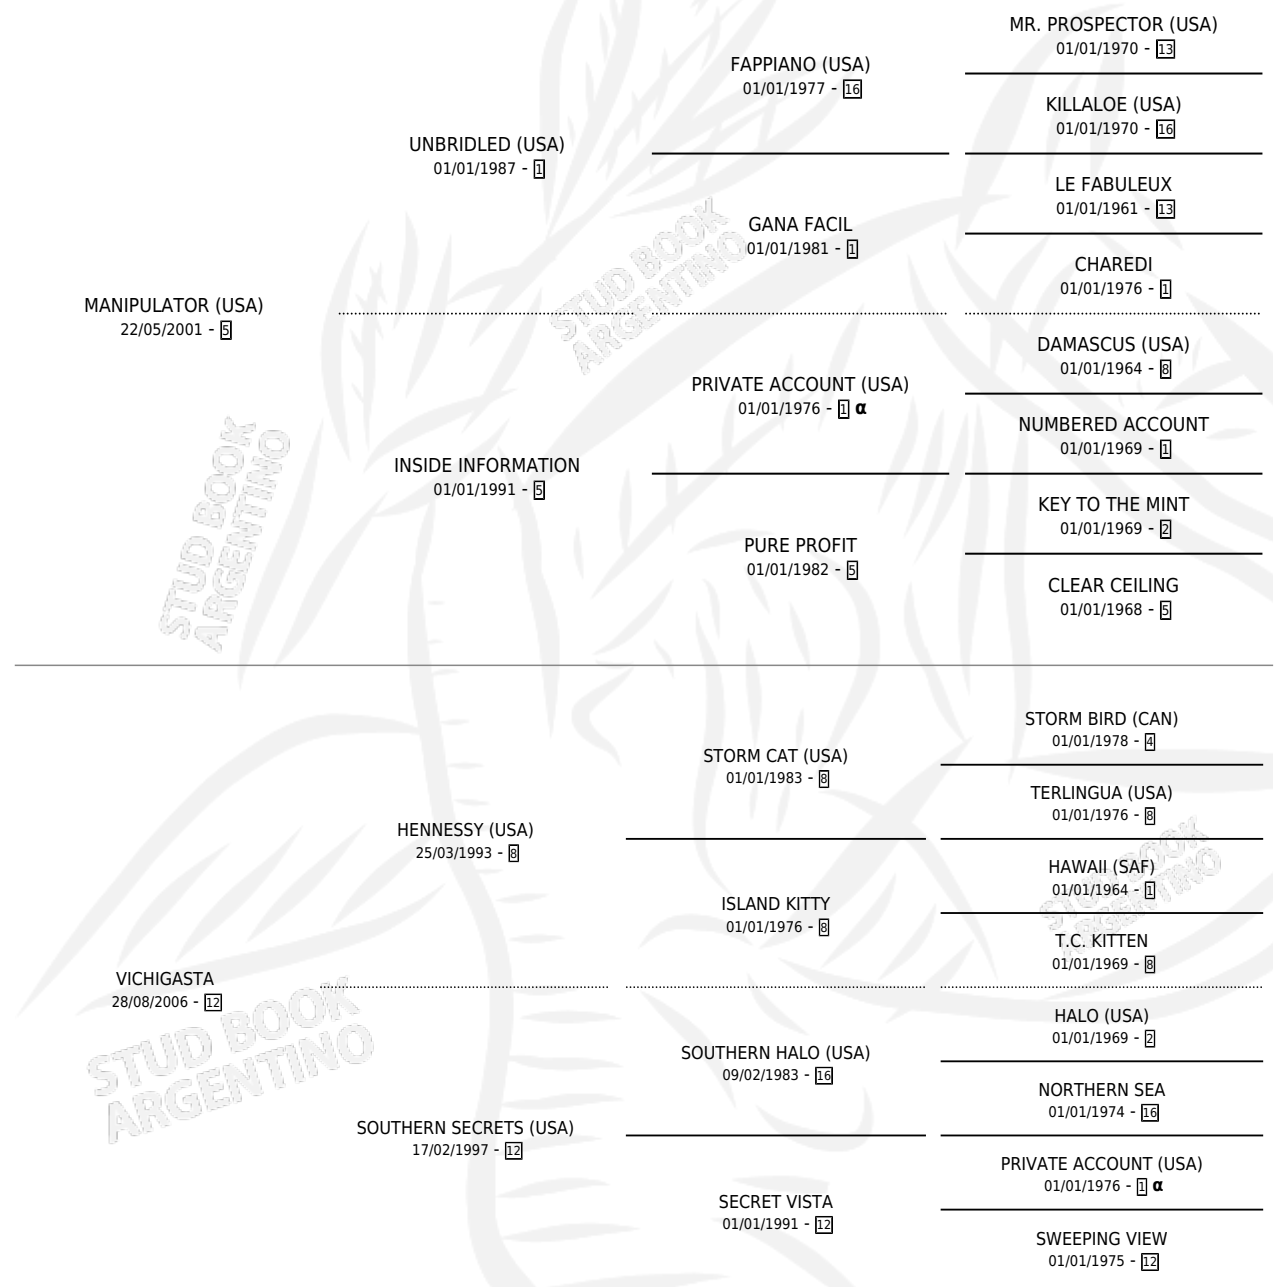

AMUSCHINA

por **MANIPULATOR (USA)** y **VICHIGASTA** por **HENNESSY (USA)**

Argentina · Hembra · Zaino · SP · 19/07/2017
Familia 12-c · Volumen 43

ESTADO

TIPIFICACIÓN SANGUÍNEA	X
TIPIFICACIÓN POR ADN	✓
PASAPORTE	✓
IDENTIFICACIÓN POR MICROCHIP	✓
REPRODUCTOR	✓

Lugar de nacimiento: De La Pomme
Criador: De La Pomme

PEDIGREE

INBREEDING : α

CAMPAÑA

Solo carreras oficiales de Argentina

POR EDAD

EDAD	CC	1°	2°	3°	4°	5°	NP	CLC	CLG	CLCG1	CLGG1	IMPORTE	GANANCIA / CC
3 AÑOS	7	0	1	1	1	0	4	0	0	0	0	\$82,913	\$11,845
4 AÑOS	5	0	0	1	1	2	1	0	0	0	0	\$45,180	\$9,036
5 AÑOS	6	2	1	1	0	0	2	0	0	0	0	\$604,915	\$100,819
6 AÑOS	2	0	0	1	0	0	1	0	0	0	0	\$57,550	\$28,775
TOTALES	20	2	2	4	2	2	8	0	0	0	0	\$790,558	\$39,528
%		10.0%	10.0%	20.0%	10.0%	10.0%	40.0%	0.0%	0.0%	0.0%	0.0%		