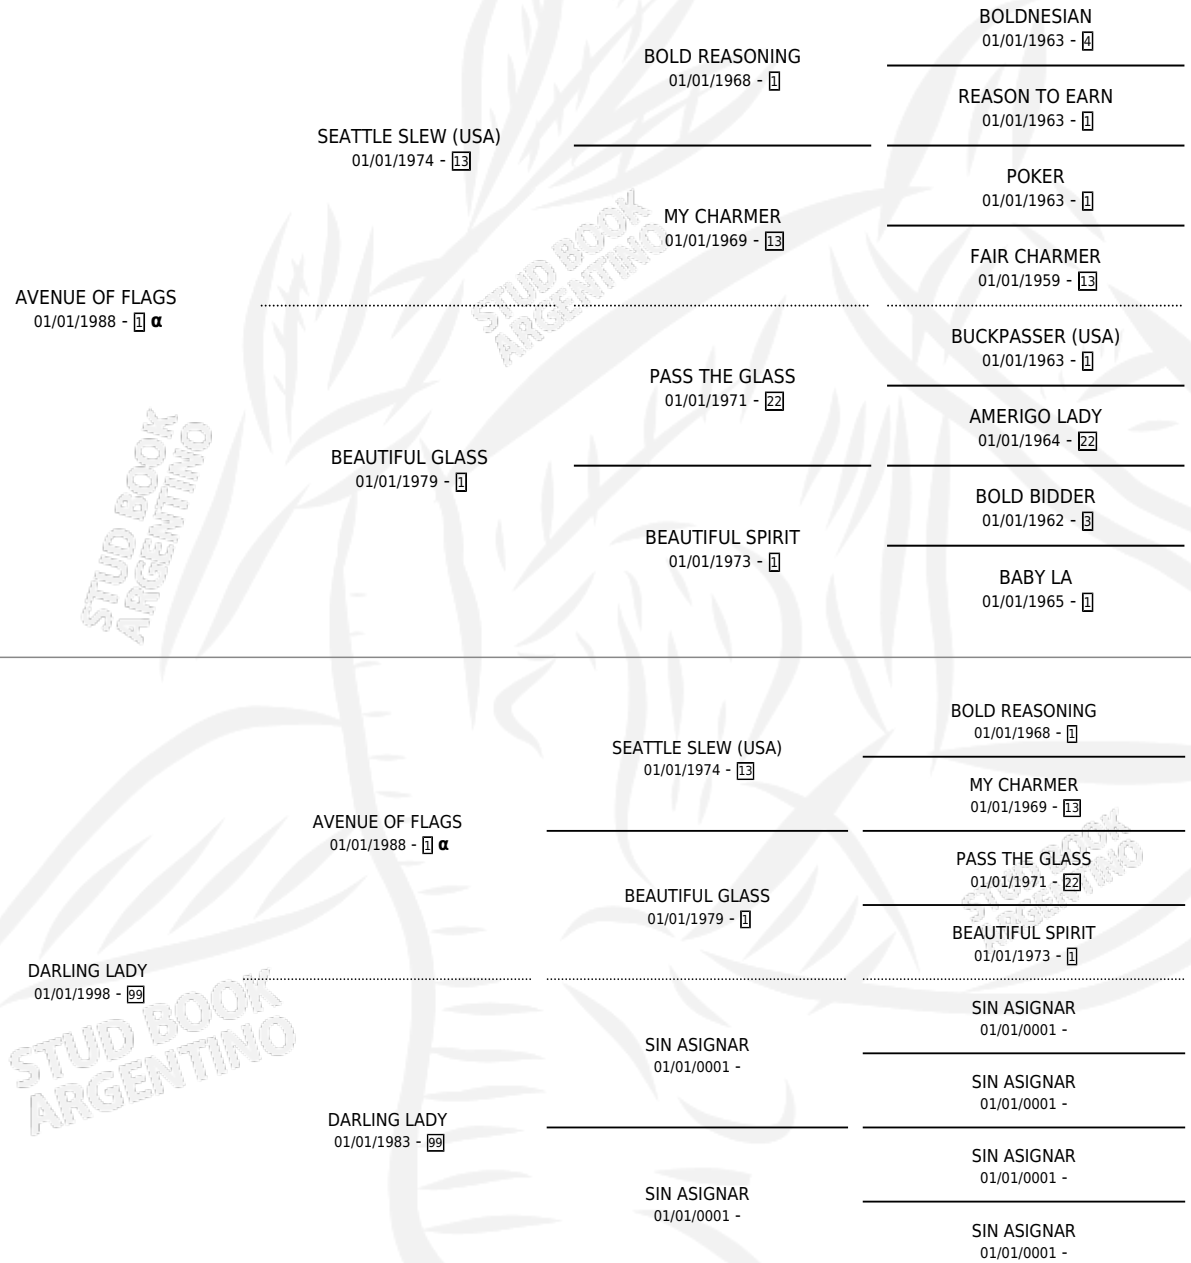

DEAR LADY

PEDIGREE

por AVENUE OF FLAGS y DARLING LADY por AVENUE OF
FLAGS

Argentina · Hembra · No Consigna · SP · 01/01/1998
Familia 99 · Volumen 36

ESTADO

TIPIFICACIÓN SANGUÍNEA	X
TIPIFICACIÓN POR ADN	X
PASAPORTE	X
IDENTIFICACIÓN POR MICROCHIP	X
REPRODUCTOR	X

Lugar de nacimiento: Campo particular

Criador: Sin dato

~

HIJOS

	MACHOS	HEMBRAS
1 NACIERON	0	1
SIN ACTUACIONES		

INBREEDING : α

DEAR LADY

Datos oficiales del Stud Book Argentino