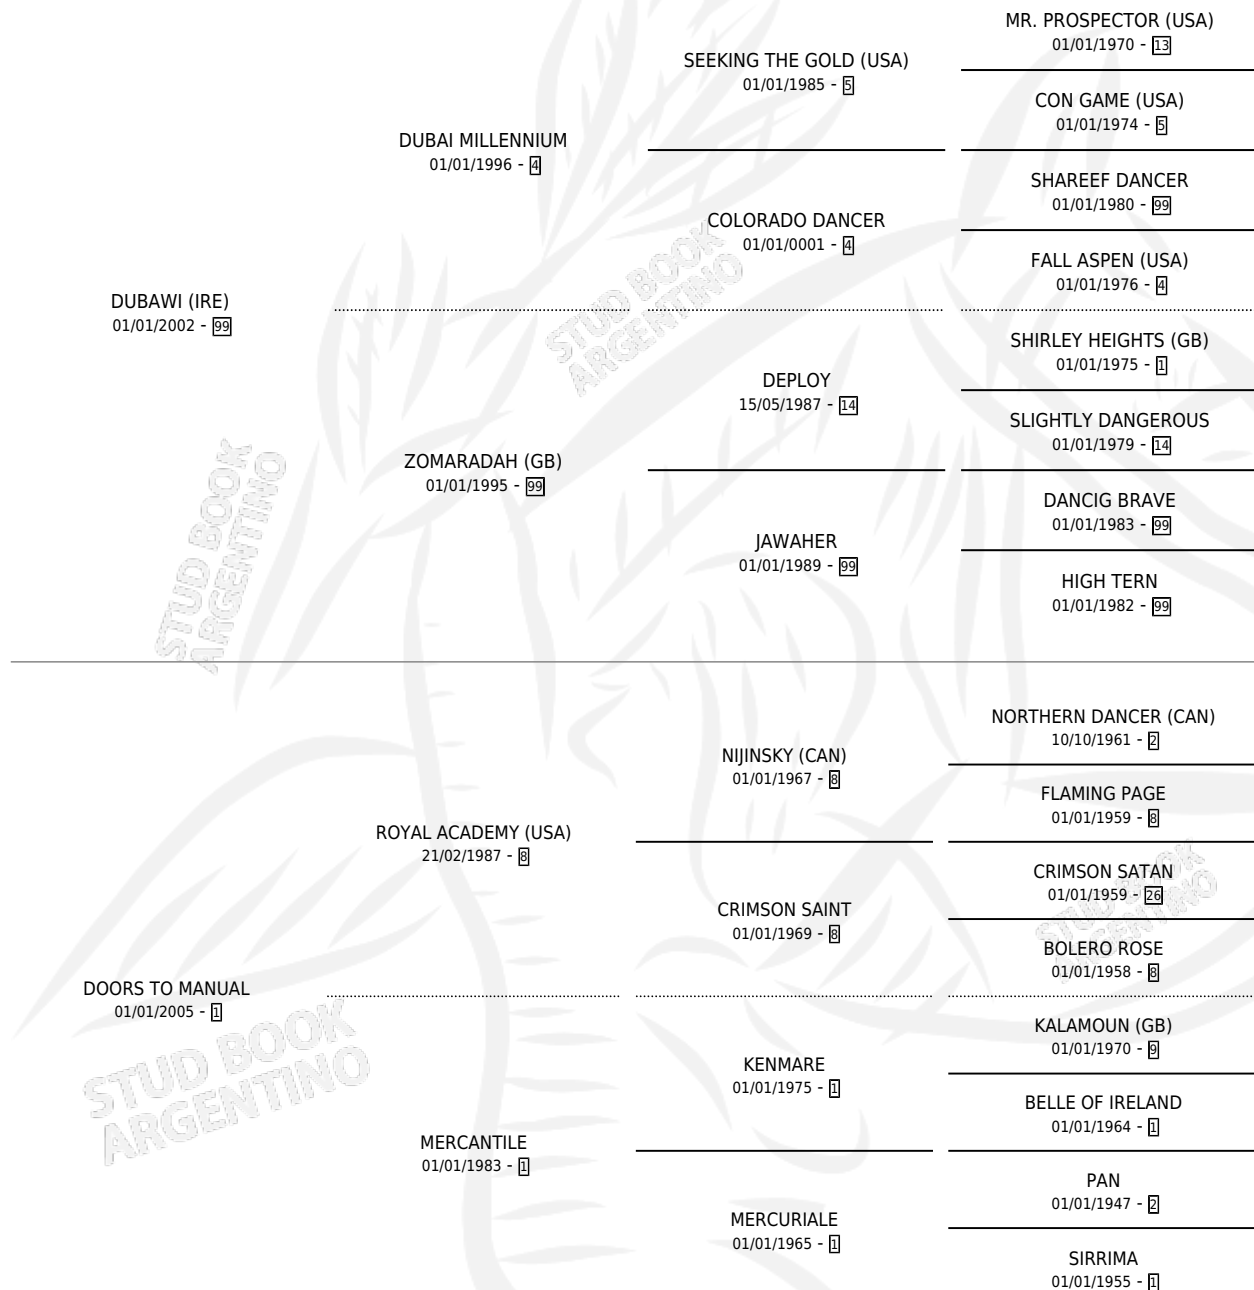

SAFETY CHECK (IRE)

por DUBAWI (IRE) y DOORS TO MANUAL por ROYAL ACADEMY (USA)

Irlanda · Macho · Alazan · SP · 19/03/2011
Familia 1-w · Volumen web

ESTADO

TIPIFICACIÓN SANGUÍNEA	X
TIPIFICACIÓN POR ADN	✓
PASAPORTE	✓
IDENTIFICACIÓN POR MICROCHIP	✓
REPRODUCTOR	✓

Lugar de nacimiento: Irlanda
Criador: Extranjero

HIJOS

	MACHOS	HEMBRAS
400 NACIERON	196	204
174 CORRIERON	79	95
118 GANARON	56	62
4 GANADORES CL	1 GANADORES GR	0 GANADORES G1

PEDIGREE