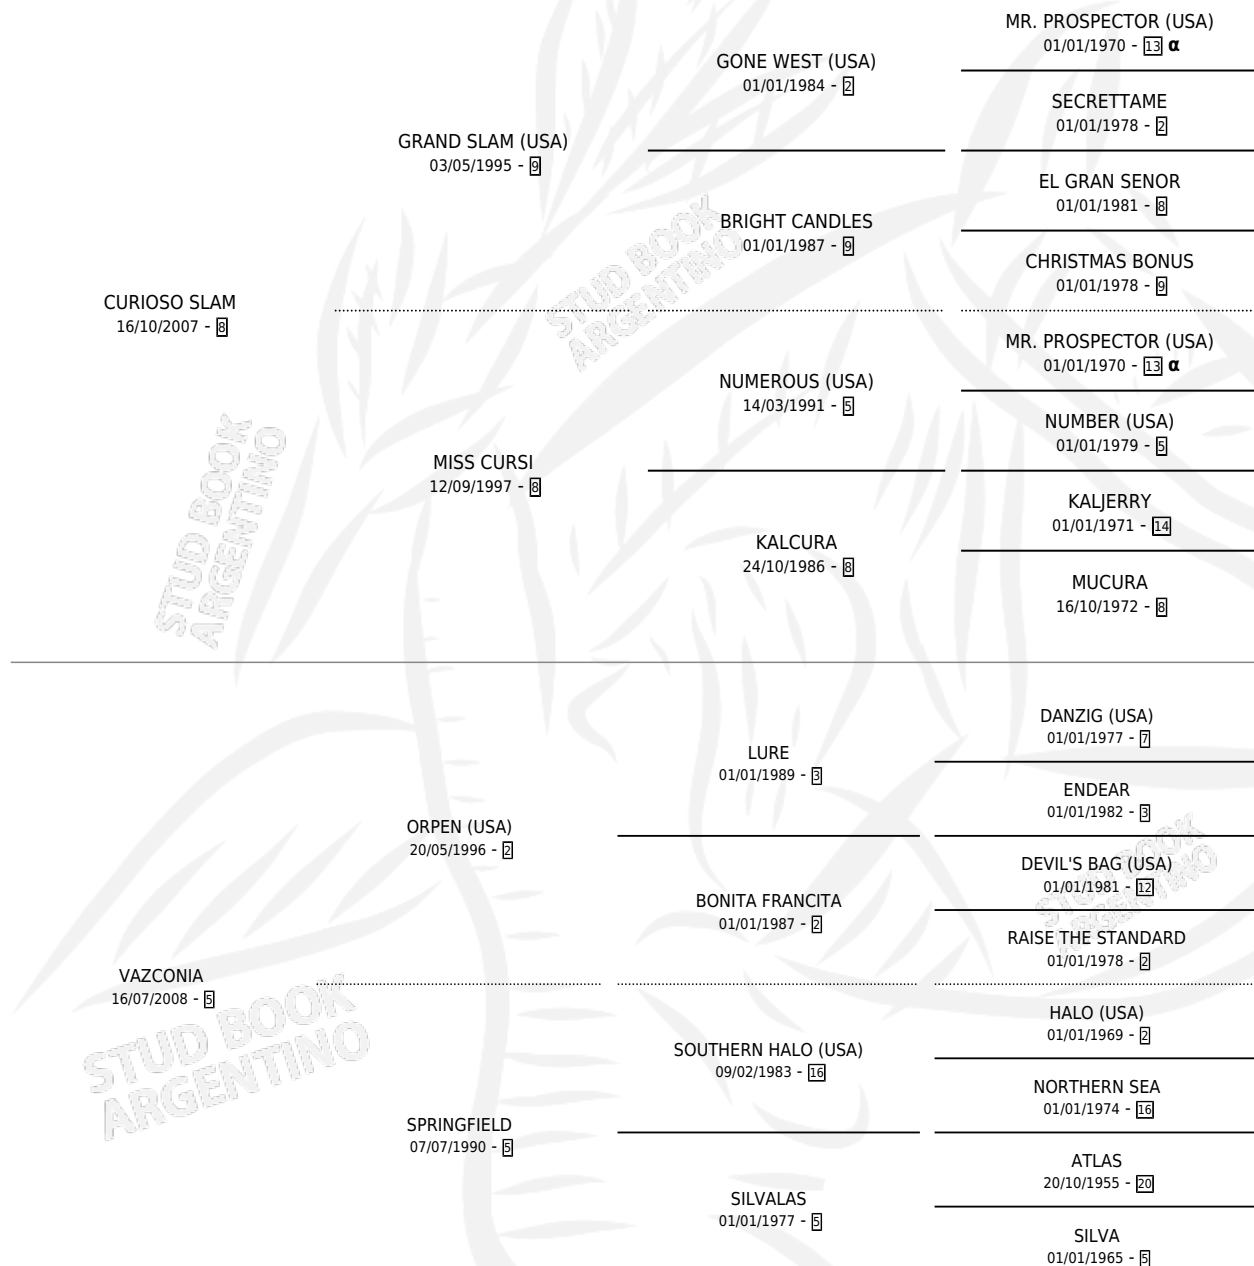

VERAZ SLAM

por **CURIOSO SLAM** y **VAZCONIA** por **ORPEN (USA)**

Argentina · Macho · Alazan · SP · 24/07/2017
Familia 5-j · Volumen 43

ESTADO

TIPIFICACIÓN SANGUÍNEA	X
TIPIFICACIÓN POR ADN	✓
PASAPORTE	✓
IDENTIFICACIÓN POR MICROCHIP	✓
REPRODUCTOR	X

Lugar de nacimiento: Don Yeye

Criador: Don Yeye

PEDIGREE

INBREEDING : α

CAMPAÑA

Solo carreras oficiales de Argentina

POR EDAD

EDAD	CC	1°	2°	3°	4°	5°	NP	CLC	CLG	CLCG1	CLGG1	IMPORTE	GANANCIA / CC
4 AÑOS	6	1	0	0	1	1	3	0	0	0	0	\$119,130	\$19,855
TOTALES	6	1	0	0	1	1	3	0	0	0	0	\$119,130	\$19,855
%		16.7%	0.0%	0.0%	16.7%	16.7%	50.0%	0.0%	0.0%	0.0%	0.0%		

Ganador en Rosario - \$119,130, a los 4 años.

POR DISTANCIA

HIPODROMO	CC	1°	2°	3°	4°	5°	NP	CLC	CLG	CLCG1	CLGG1	IMPORTE
PALERMO	3	0	0	0	0	0	3	0	0	0	0	\$0
1200 MTS	1	0	0	0	0	0	1	0	0	0	0	\$0
1400 MTS	2	0	0	0	0	0	2	0	0	0	0	\$0
ROSARIO	3	1	0	0	1	1	0	0	0	0	0	\$119,130
1200 MTS	1	1	0	0	0	0	0	0	0	0	0	\$107,230
1100 MTS	1	0	0	0	1	0	0	0	0	0	0	\$11,900
1300 MTS	1	0	0	0	0	1	0	0	0	0	0	\$0