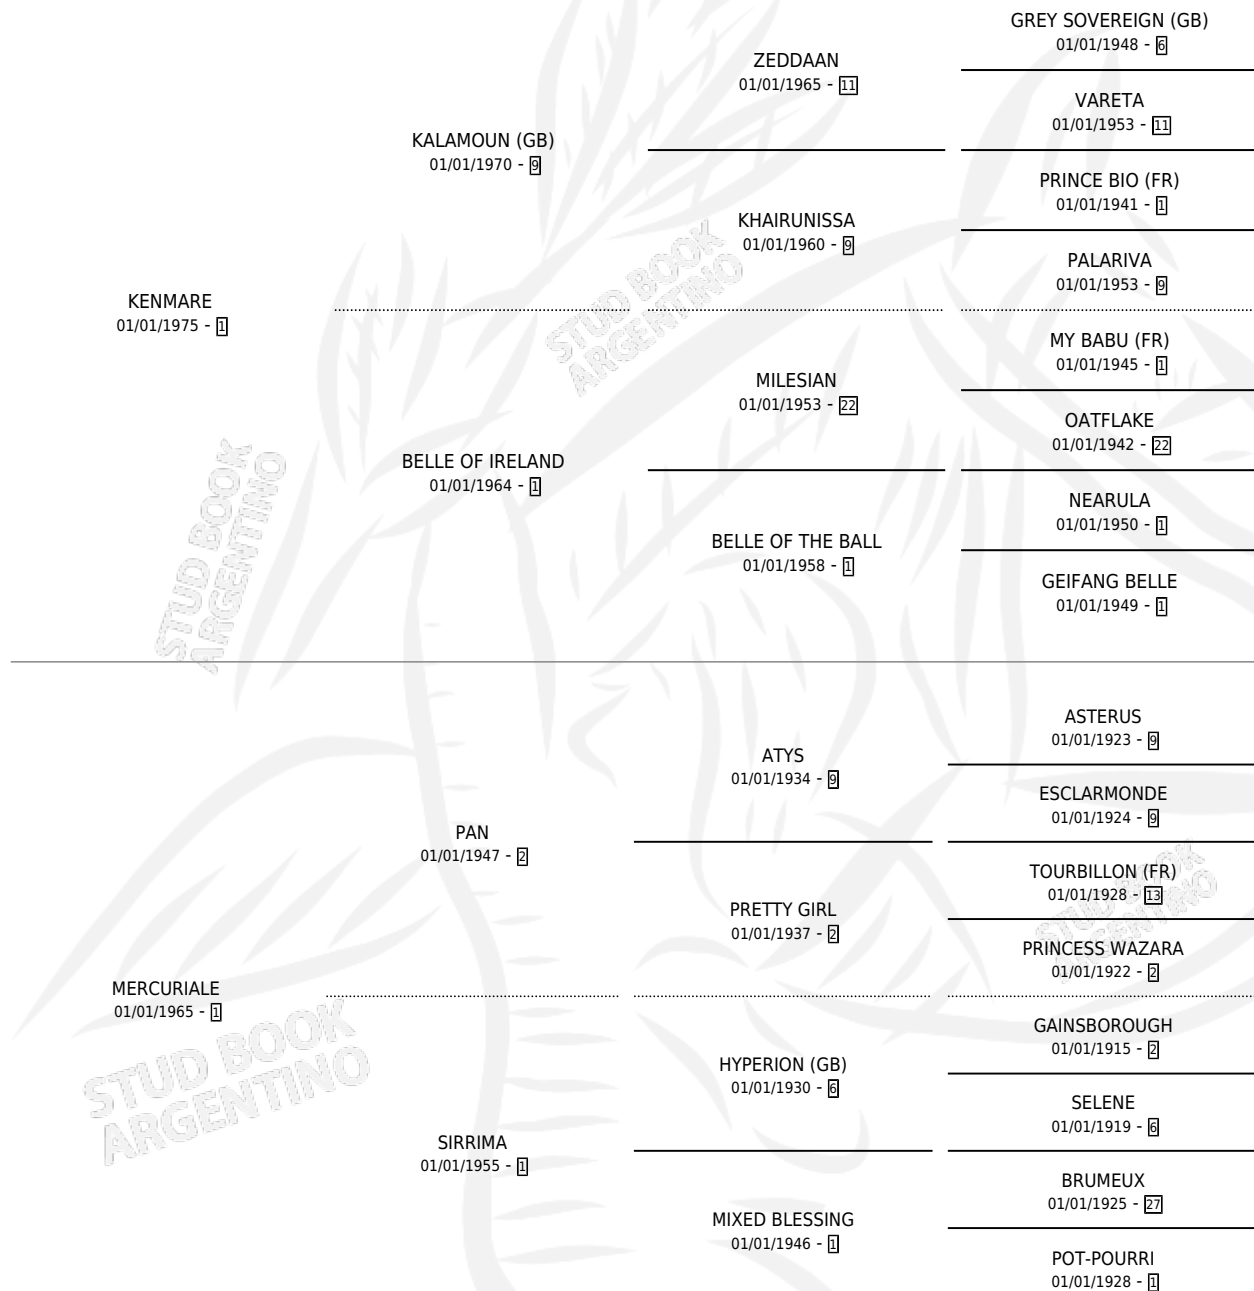

MERCANTILE

por KENMARE y MERCURIALE por PAN

Argentina · Hembra · No Consigna · SP · 01/01/1983
Familia 1-w · Volumen 31

ESTADO

TIPIFICACIÓN SANGUÍNEA	X
TIPIFICACIÓN POR ADN	X
PASAPORTE	X
IDENTIFICACIÓN POR MICROCHIP	X
REPRODUCTOR	X

Lugar de nacimiento: Campo particular

Criador: Sin dato

~

HIJOS

	MACHOS	HEMBRAS
1 NACIERON	0	1
SIN ACTUACIONES		

PEDIGREE

MERCANTILE

Datos oficiales del Stud Book Argentino