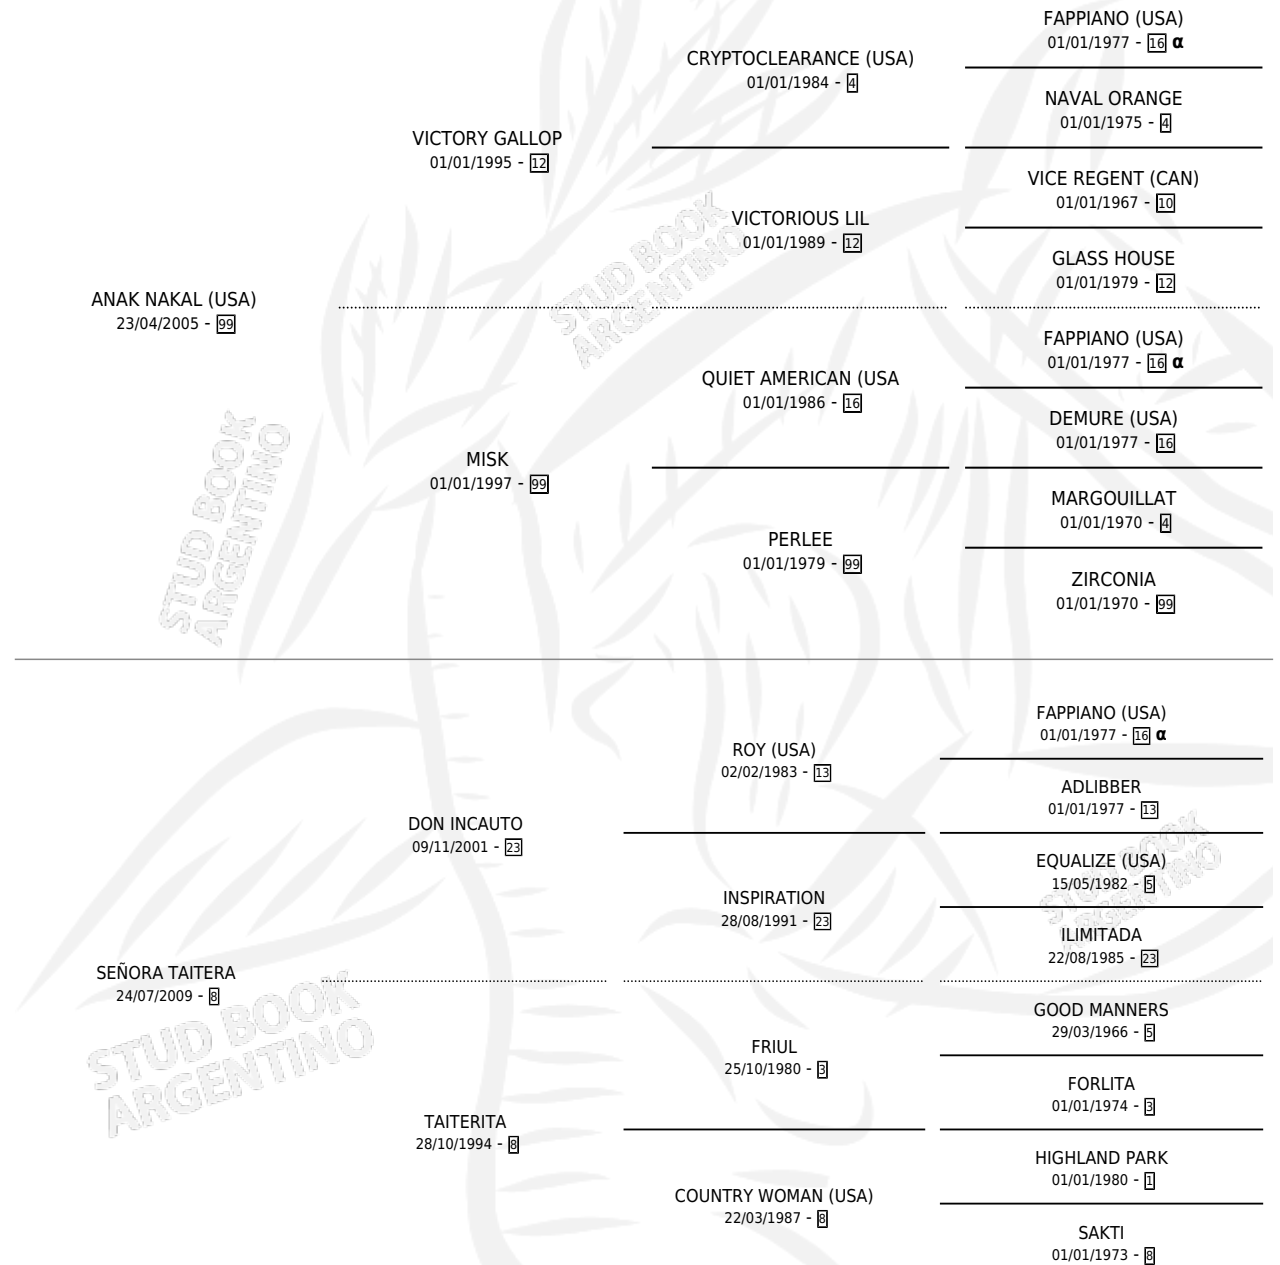

TAITERA KAL

por ANAK NAKAL (USA) y SEÑORA TAITERA por DON INCAUTO

Argentina · Hembra · Tordillo · SP · 14/07/2017
Familia 8-h · Volumen 43

ESTADO

TIPIFICACIÓN SANGUÍNEA	X
TIPIFICACIÓN POR ADN	✓
PASAPORTE	✓
IDENTIFICACIÓN POR MICROCHIP	✓
REPRODUCTOR	X

Lugar de nacimiento: Vadarkblar
Criador: Vadarkblar

PEDIGREE

INBREEDING : α

CAMPAÑA

Solo carreras oficiales de Argentina

POR EDAD

EDAD	CC	1°	2°	3°	4°	5°	NP	CLC	CLG	CLCG1	CLGG1	IMPORTE	GANANCIA / CC
3 AÑOS	5	0	0	0	1	0	4	0	0	0	0	\$31,000	\$6,200
TOTALES	5	0	0	0	1	0	4	0	0	0	0	\$31,000	\$6,200
%		0.0%	0.0%	0.0%	20.0%	0.0%	80.0%	0.0%	0.0%	0.0%	0.0%		

No placés en La Plata, Palermo y San Isidro en 5 carreras disputadas.

POR DISTANCIA

HIPODROMO	CC	1°	2°	3°	4°	5°	NP	CLC	CLG	CLCG1	CLGG1	IMPORTE
LA PLATA	3	0	0	0	1	0	1	0	0	0	0	\$31,000
1000 MTS	3	0	0	0	1	0	1	0	0	0	0	\$31,000
SAN ISIDRO	1	0	0	0	0	0	1	0	0	0	0	\$0
1200 MTS	1	0	0	0	0	0	1	0	0	0	0	\$0
PALERMO	1	0	0	0	0	0	1	0	0	0	0	\$0
1000 MTS	1	0	0	0	0	0	1	0	0	0	0	\$0