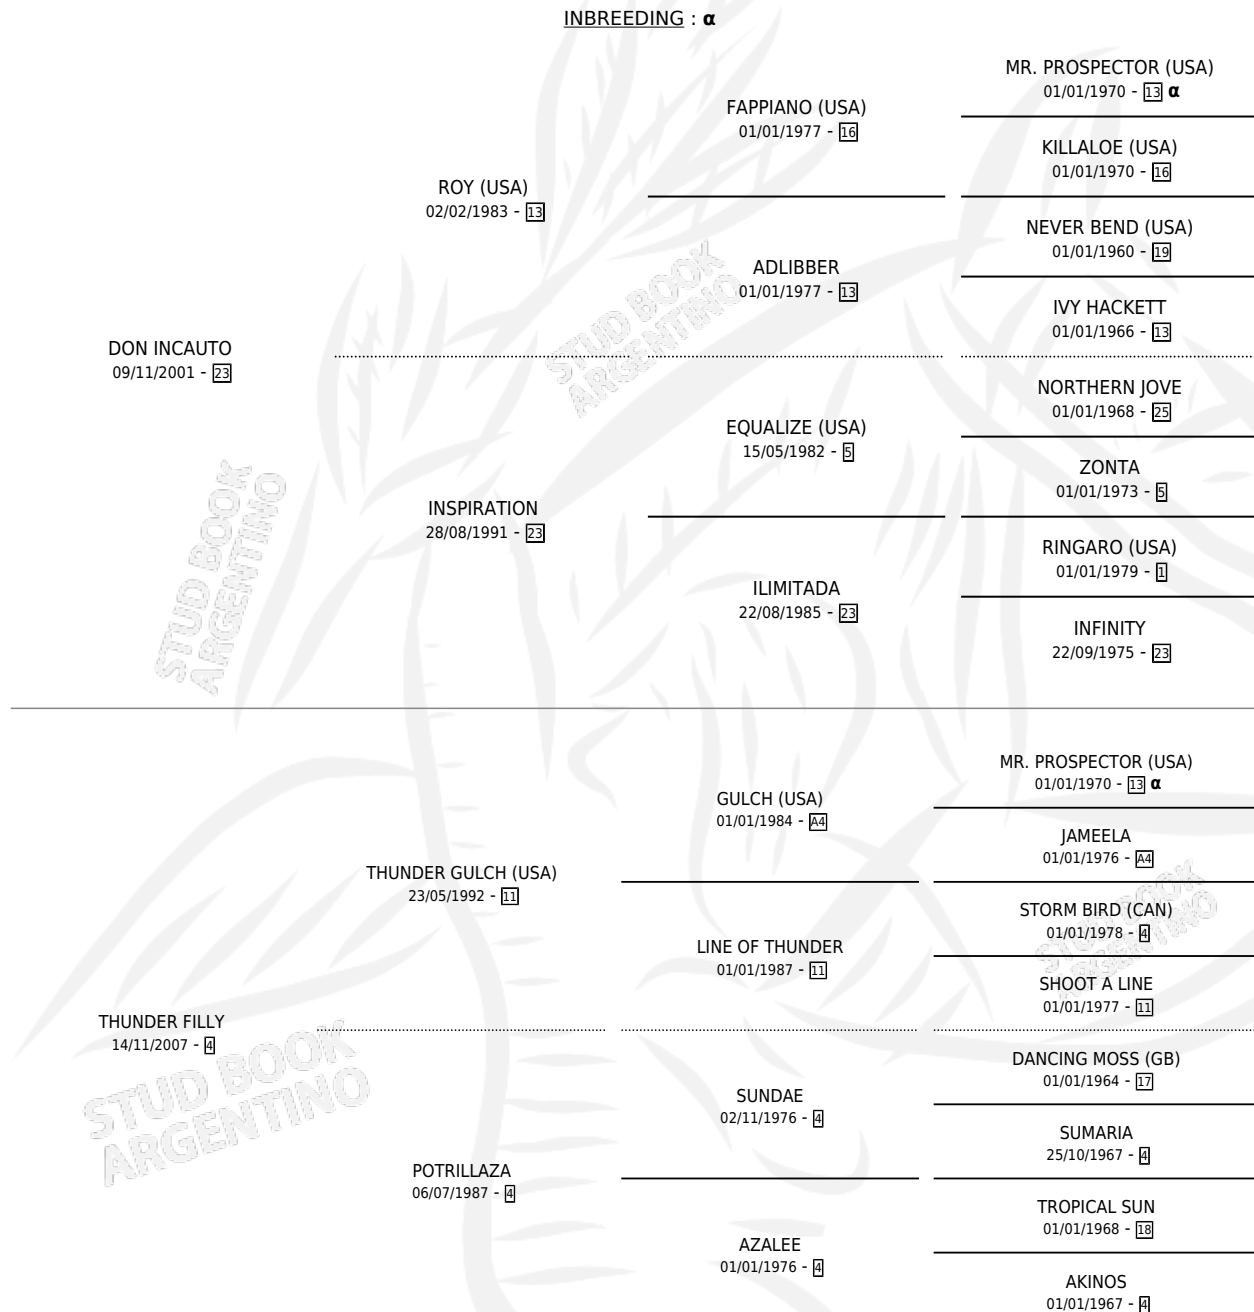

SEÑOR TRONADOR

por DON INCAUTO y THUNDER FILLY por THUNDER
GULCH (USA)

Argentina · Macho · Zaino · SP · 15/07/2017
Familia 4-b · Volumen 43

ESTADO

TIPIFICACIÓN SANGUÍNEA	X
TIPIFICACIÓN POR ADN	✓
PASAPORTE	✓
IDENTIFICACIÓN POR MICROCHIP	✓
REPRODUCTOR	X

Lugar de nacimiento: Vadarkblar
Criador: Vadarkblar

PEDIGREE

INBREEDING : α