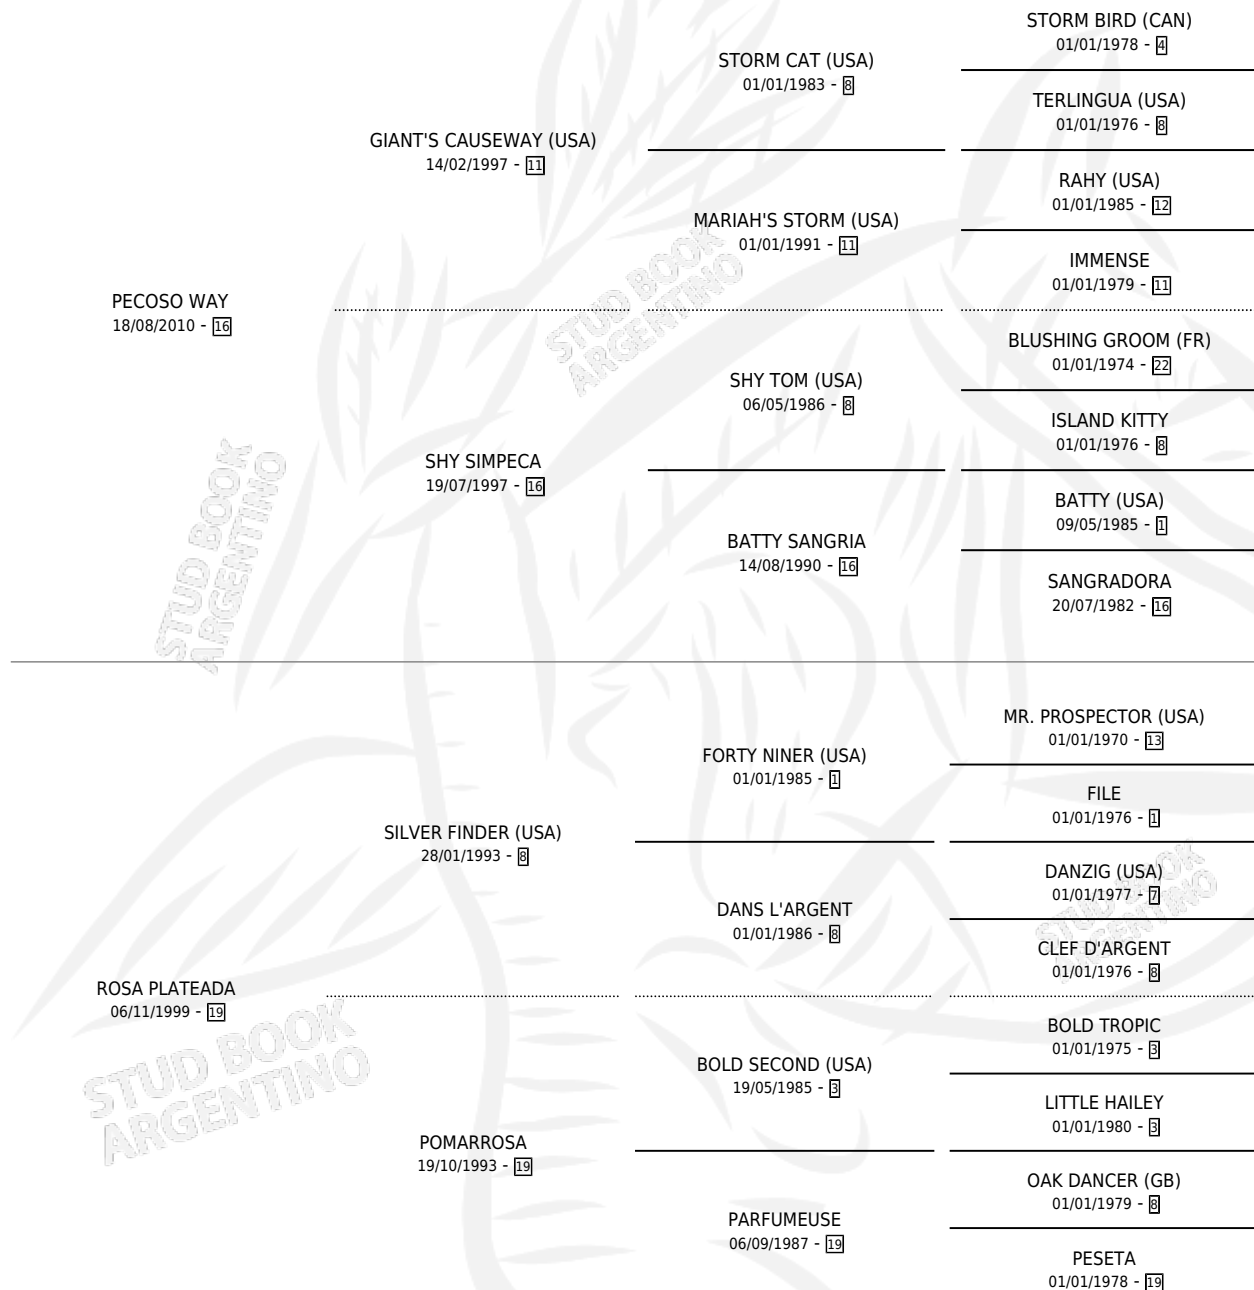

ELECTRO WAY

por PECOSO WAY y ROSA PLATEADA por SILVER FINDER (USA)

Argentina · Macho · Zaino · SP · 15/07/2017
Familia 19-c · Volumen 43

ESTADO

TIPIFICACIÓN SANGUÍNEA	X
TIPIFICACIÓN POR ADN	✓
PASAPORTE	✓
IDENTIFICACIÓN POR MICROCHIP	✓
REPRODUCTOR	X

Lugar de nacimiento: El Entrerriano
Criador: El Entrerriano

PEDIGREE

CAMPAÑA

Solo carreras oficiales de Argentina

POR EDAD

EDAD	CC	1°	2°	3°	4°	5°	NP	CLC	CLG	CLCG1	CLGG1	IMPORTE	GANANCIA / CC
3 AÑOS	5	0	0	0	0	1	4	0	0	0	0	\$16,500	\$3,300
4 AÑOS	10	0	1	1	1	1	6	0	0	0	0	\$201,000	\$20,100
TOTALES	15	0	1	1	1	2	10	0	0	0	0	\$217,500	\$14,500
%		0.0%	6.7%	6.7%	6.7%	13.3%	66.7%	0.0%	0.0%	0.0%	0.0%		