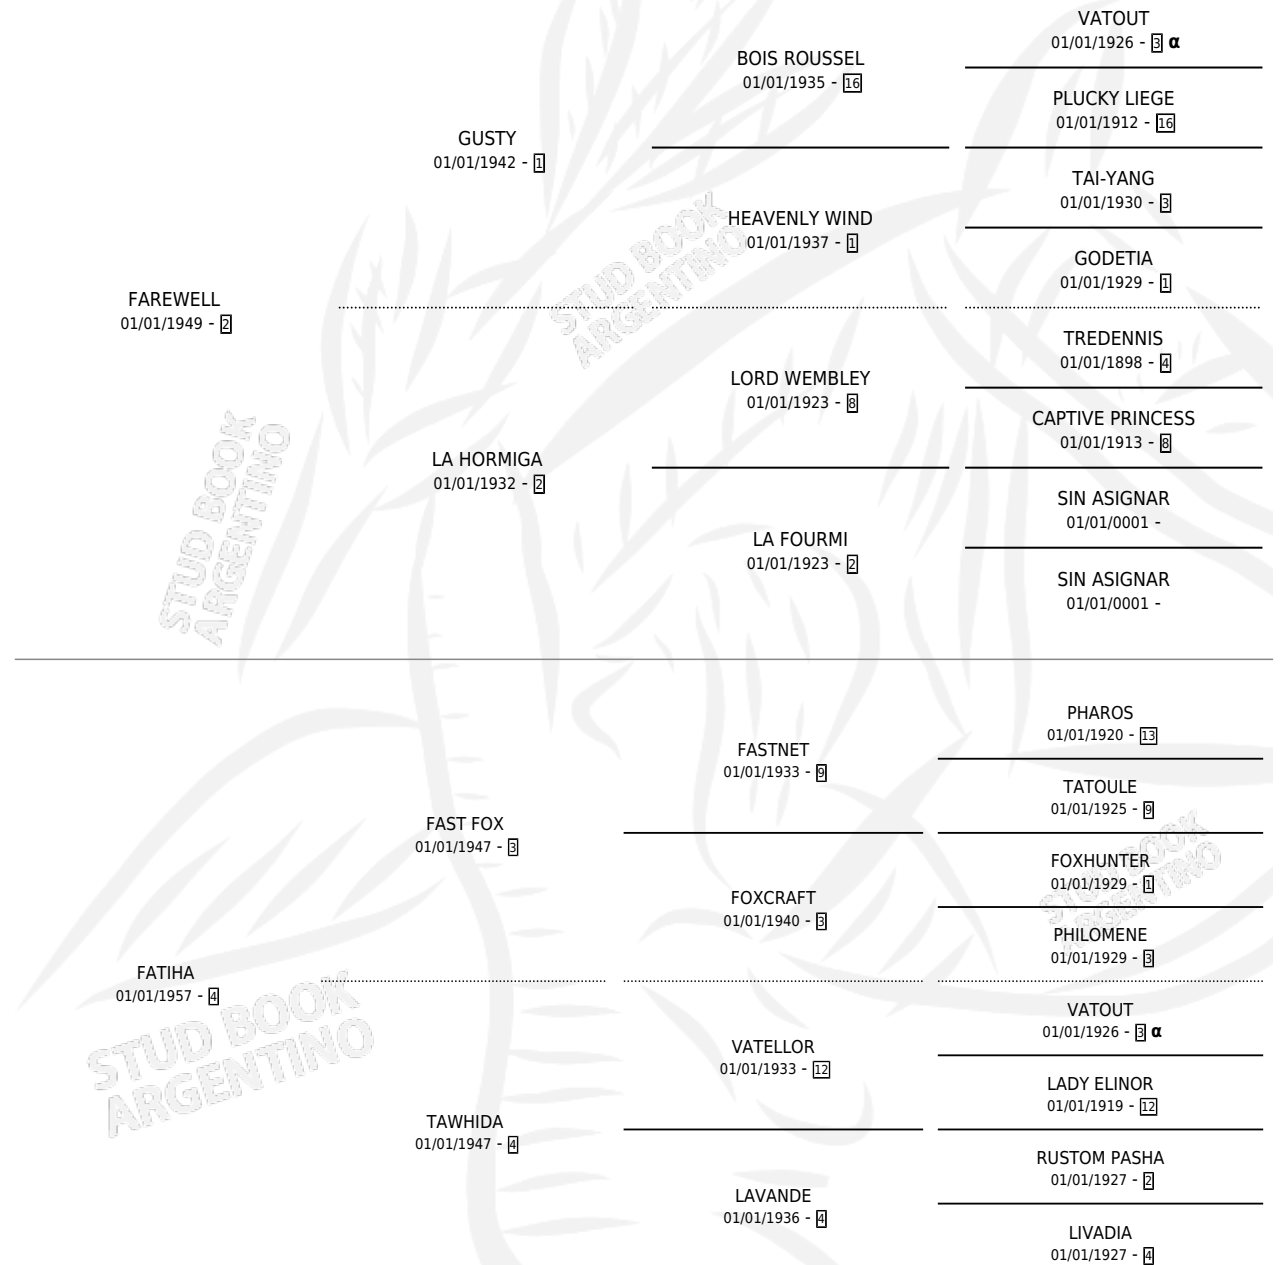

IZMU

por **FAREWELL** y **FATIHA** por **FAST FOX**

Argentina · Hembra · Zaino Doradillo · SP · 01/01/1963
Familia 4-p · Volumen 25

ESTADO

TIPIFICACIÓN SANGUÍNEA	X
TIPIFICACIÓN POR ADN	X
PASAPORTE	X
IDENTIFICACIÓN POR MICROCHIP	X
REPRODUCTOR	✓

Lugar de nacimiento: Campo particular

Criador: Sin dato

~

HIJOS

	MACHOS	HEMBRAS
2 NACIERON	0	2
1 CORRIERON	0	1
1 GANARON	0	1
0 GANADORES CL	0 GANADORES GR	0 GANADORES G1

PEDIGREE

INBREEDING : α