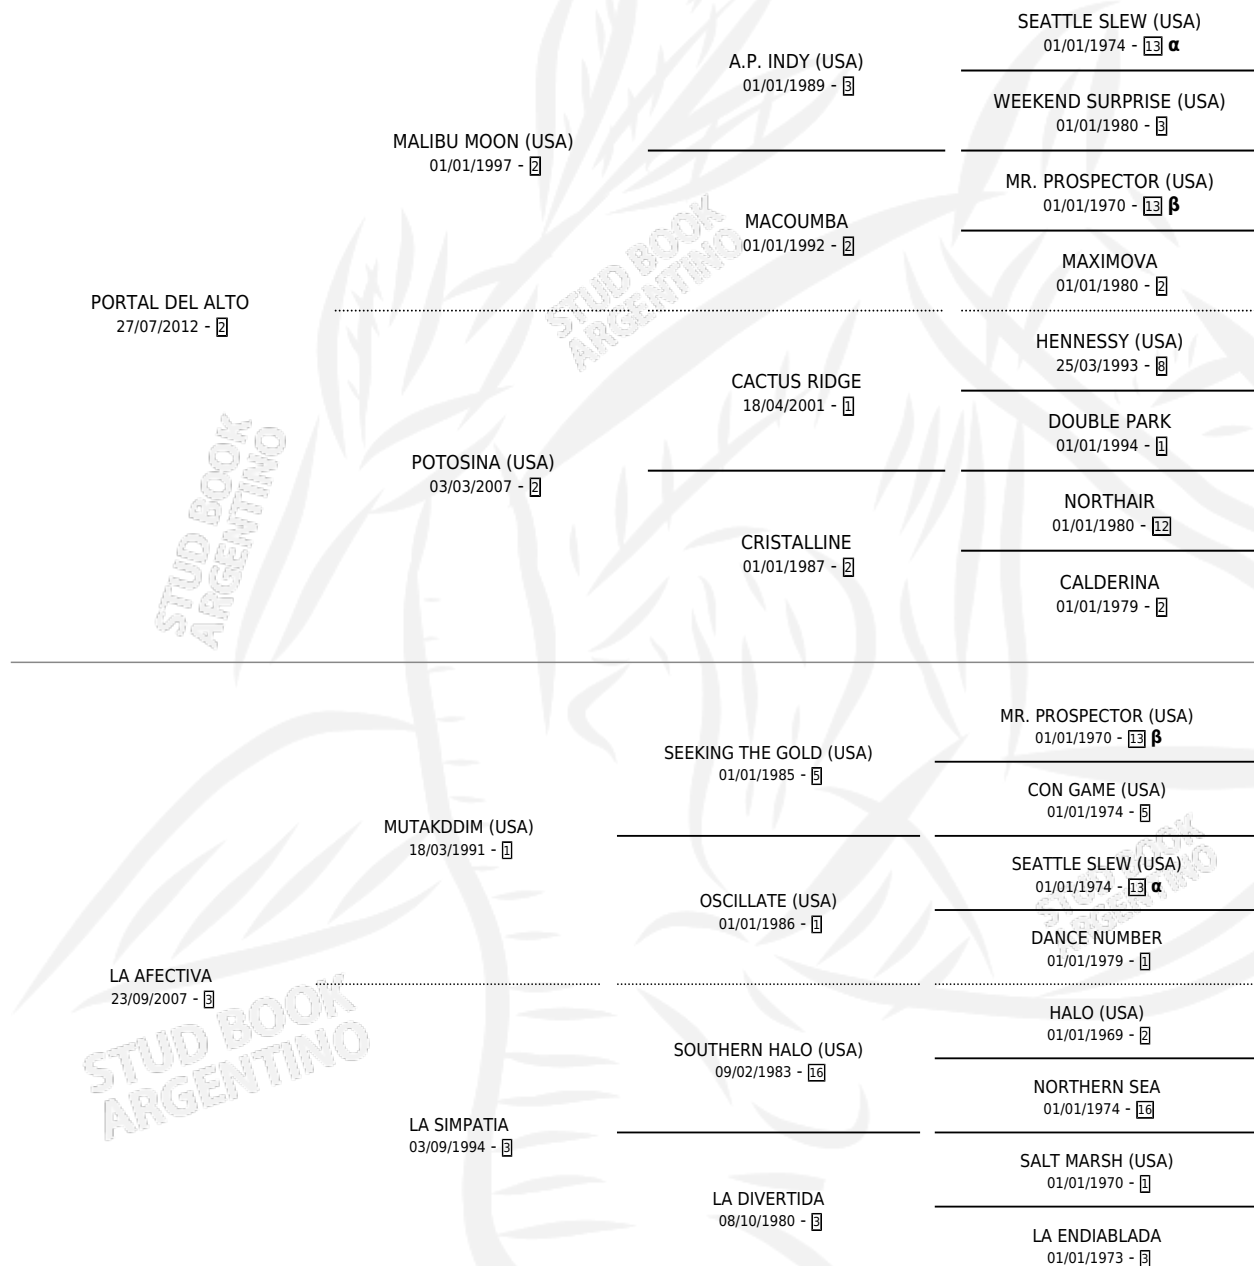

LAPATIUM

por **PORTAL DEL ALTO** y **LA AFECTIVA** por **MUTAKDDIM**
(USA)

Argentina · Macho · Zaino · SP · 13/07/2017
Familia 3-h · Volumen 43

ESTADO

TIPIFICACIÓN SANGUÍNEA	X
TIPIFICACIÓN POR ADN	✓
PASAPORTE	✓
IDENTIFICACIÓN POR MICROCHIP	✓
REPRODUCTOR	X

Lugar de nacimiento: Tiveres
Criador: Tiveres

PEDIGREE

INBREEDING : α,β