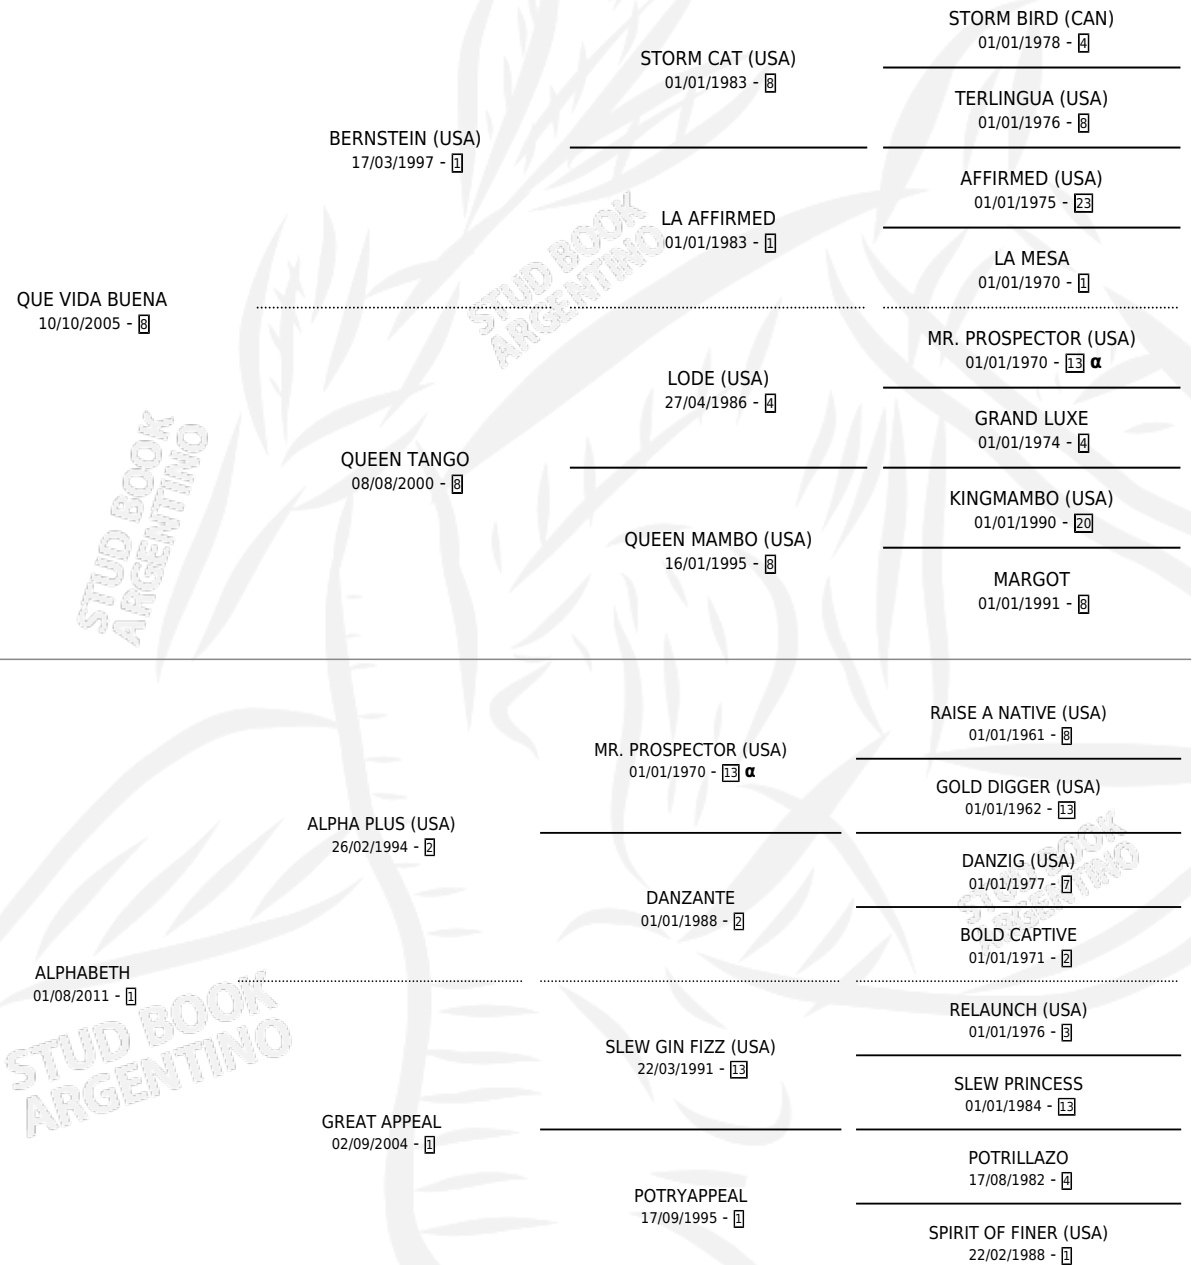

ALPHABETICAL

por **QUE VIDA BUENA** y **ALPHABETH** por **ALPHA PLUS**
(USA)

Argentina · Macho · Zaino Colorado · SP · 03/07/2017
Familia 1-j · Volumen 43

ESTADO

TIPIFICACIÓN SANGUÍNEA	X
TIPIFICACIÓN POR ADN	✓
PASAPORTE	✓
IDENTIFICACIÓN POR MICROCHIP	✓
REPRODUCTOR	X

Lugar de nacimiento: Don Florentino
Criador: Don Florentino

PEDIGREE

INBREEDING : α

ALPHABETICAL

Datos oficiales del Stud Book Argentino

Documento generado el 01/05/2026

studbook.org.ar