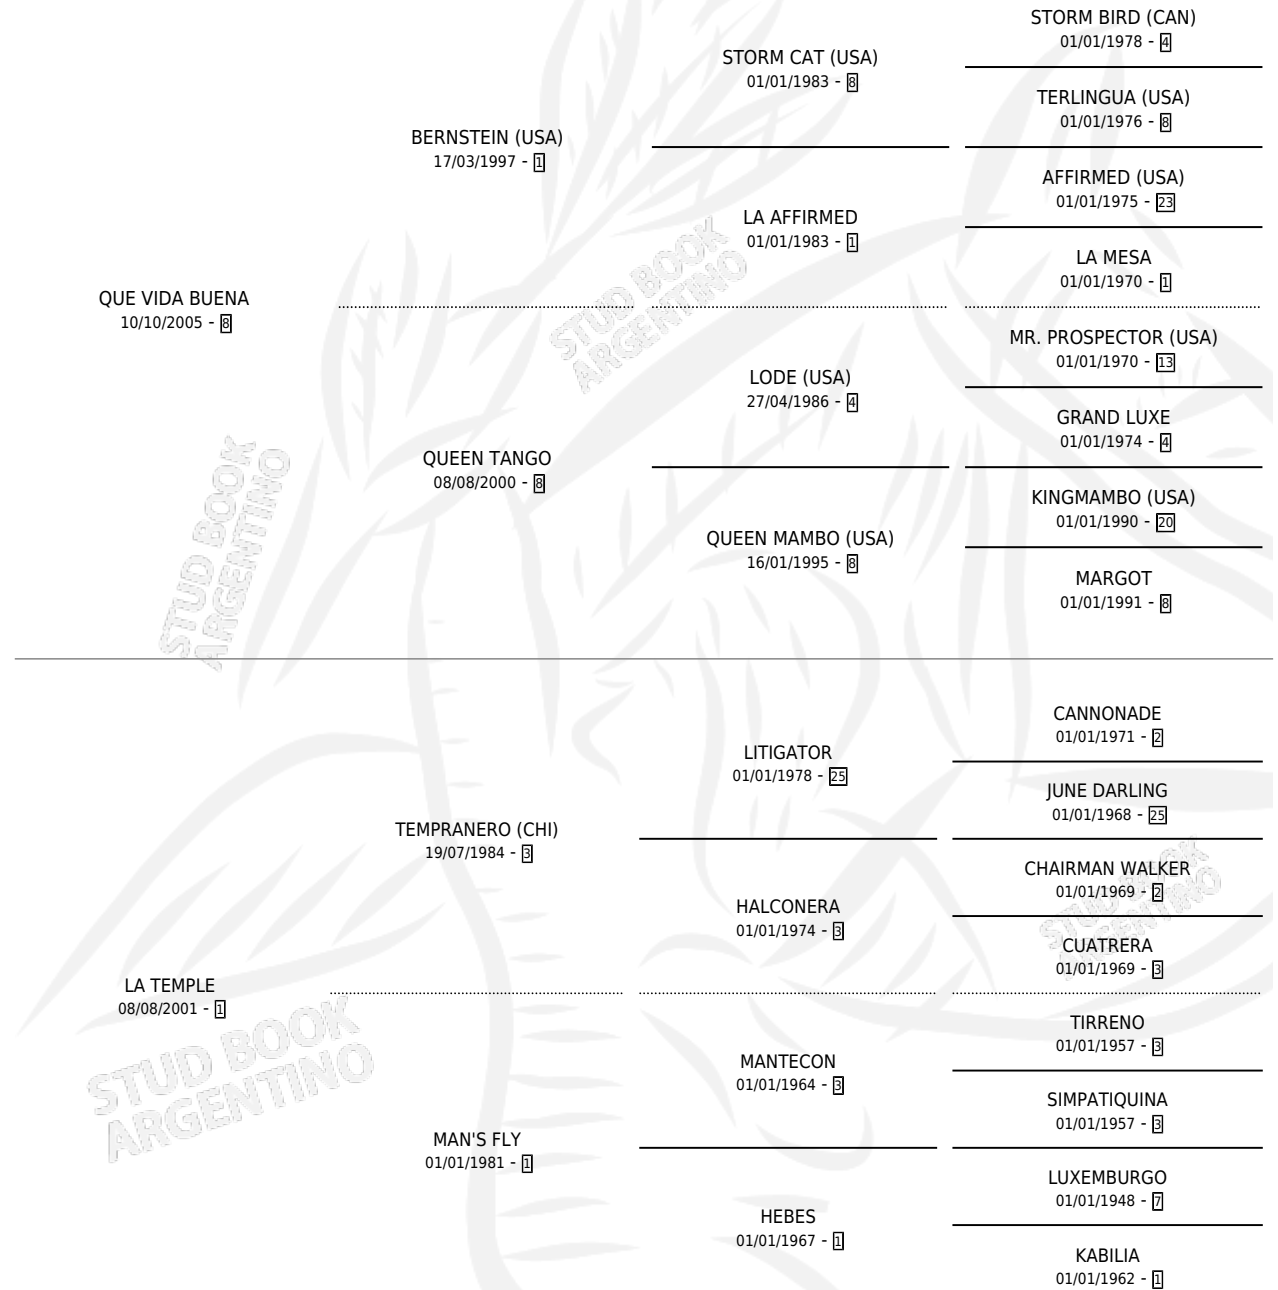

MUY INFIEL

por QUE VIDA BUENA y LA TEMPLE por TEMPRANERO (CHI)

Argentina · Hembra · Zaino · SP · 09/07/2017
Familia 1-h · Volumen 43

ESTADO

TIPIFICACIÓN SANGUÍNEA	X
TIPIFICACIÓN POR ADN	✓
PASAPORTE	✓
IDENTIFICACIÓN POR MICROCHIP	✓
REPRODUCTOR	✓

Lugar de nacimiento: Don Florentino
Criador: Don Florentino

PEDIGREE

S

mientos **0** / Efectividad **0.00%**

PADRILLO

PRODUCTO

CRIADOR

1ER SERVICIO