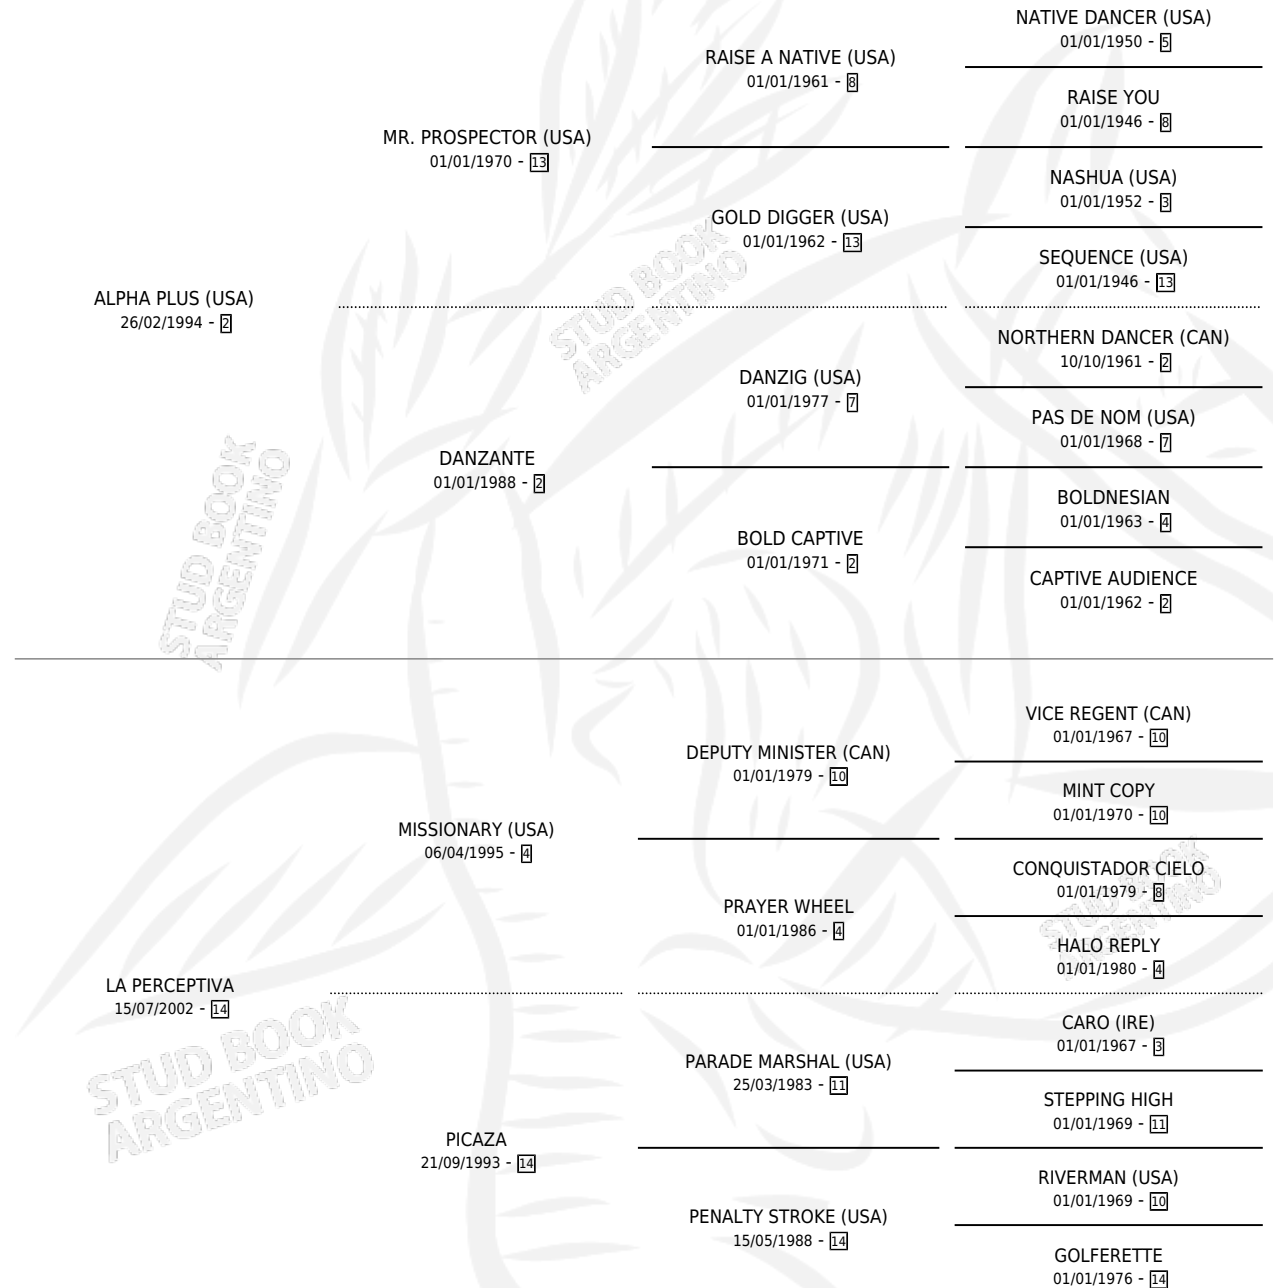

EL PERCEPTIVO

por ALPHA PLUS (USA) y LA PERCEPTIVA por MISSIONARY (USA)

Argentina · Macho · Zaino · SP · 09/07/2017
Familia 14 · Volumen 43

ESTADO

TIPIFICACIÓN SANGUÍNEA	X
TIPIFICACIÓN POR ADN	✓
PASAPORTE	✓
IDENTIFICACIÓN POR MICROCHIP	✓
REPRODUCTOR	X

Lugar de nacimiento: Don Florentino
Criador: Don Florentino

PEDIGREE

EL PERCEPTIVO

Datos oficiales del Stud Book Argentino

Documento generado el 14/05/2026

studbook.org.ar