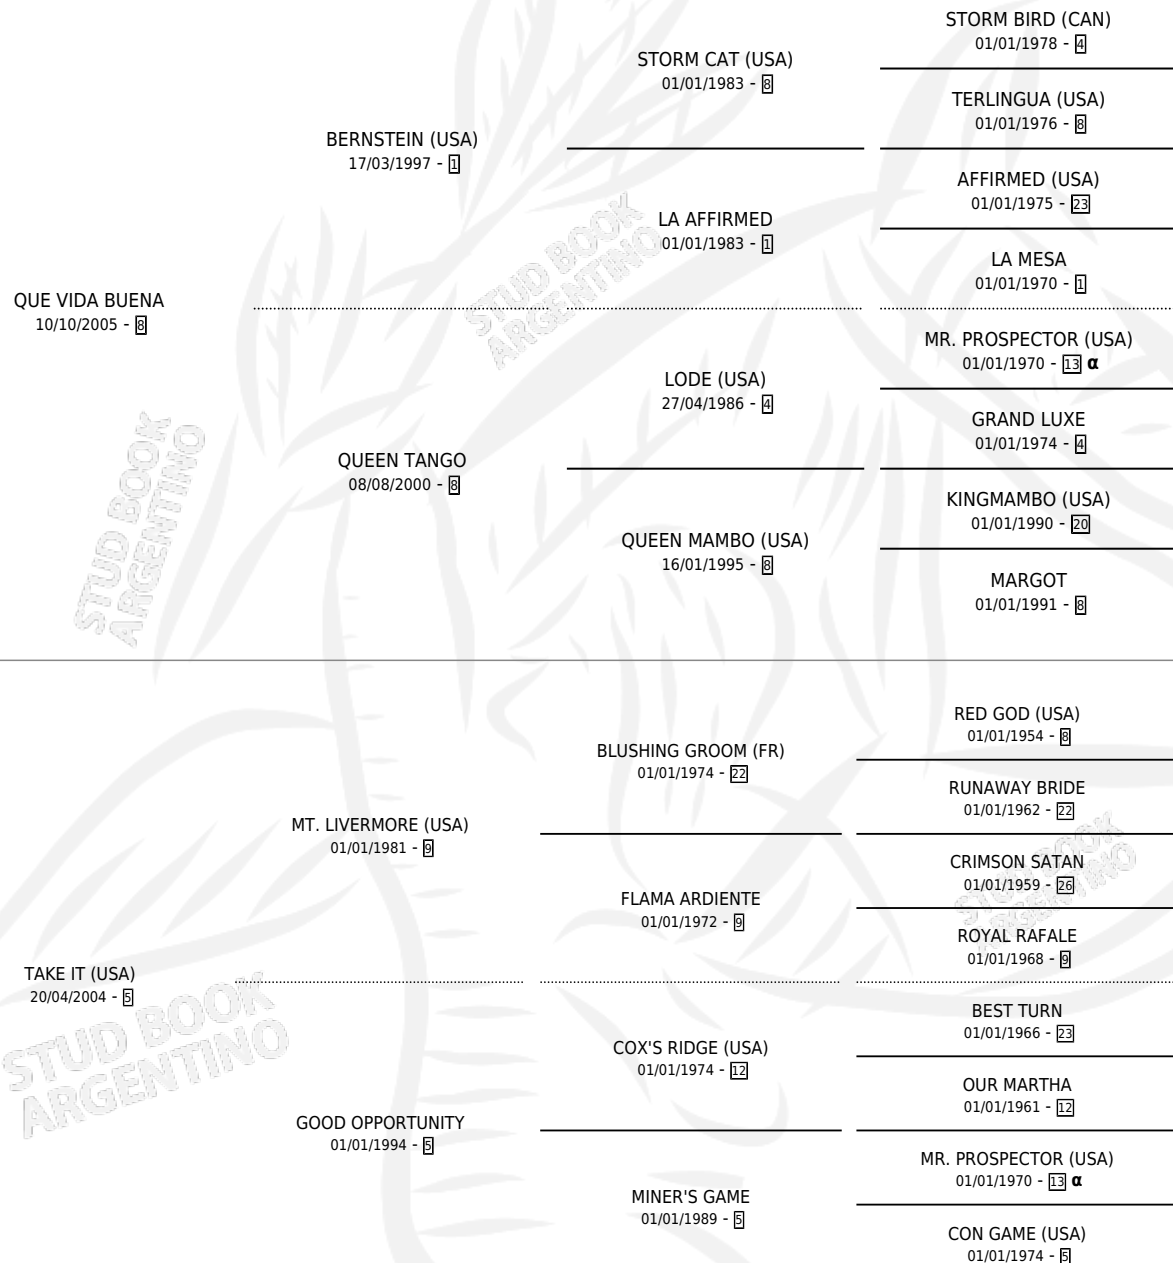

TAKE THE LEAD

por QUE VIDA BUENA y TAKE IT (USA) por MT.
LIVERMORE (USA)

Argentina · Hembra · Zaino Colorado · SP · 16/07/2017
Familia 5-c · Volumen 43

ESTADO

TIPIFICACIÓN SANGUÍNEA	X
TIPIFICACIÓN POR ADN	✓
PASAPORTE	✓
IDENTIFICACIÓN POR MICROCHIP	✓
REPRODUCTOR	✓

Lugar de nacimiento: Don Florentino
Criador: Don Florentino

~

HIJOS

	MACHOS	HEMBRAS
1 NACIERON	1	0
SIN ACTUACIONES		

PEDIGREE

INBREEDING : α

CAMPAÑA

Solo carreras oficiales de Argentina