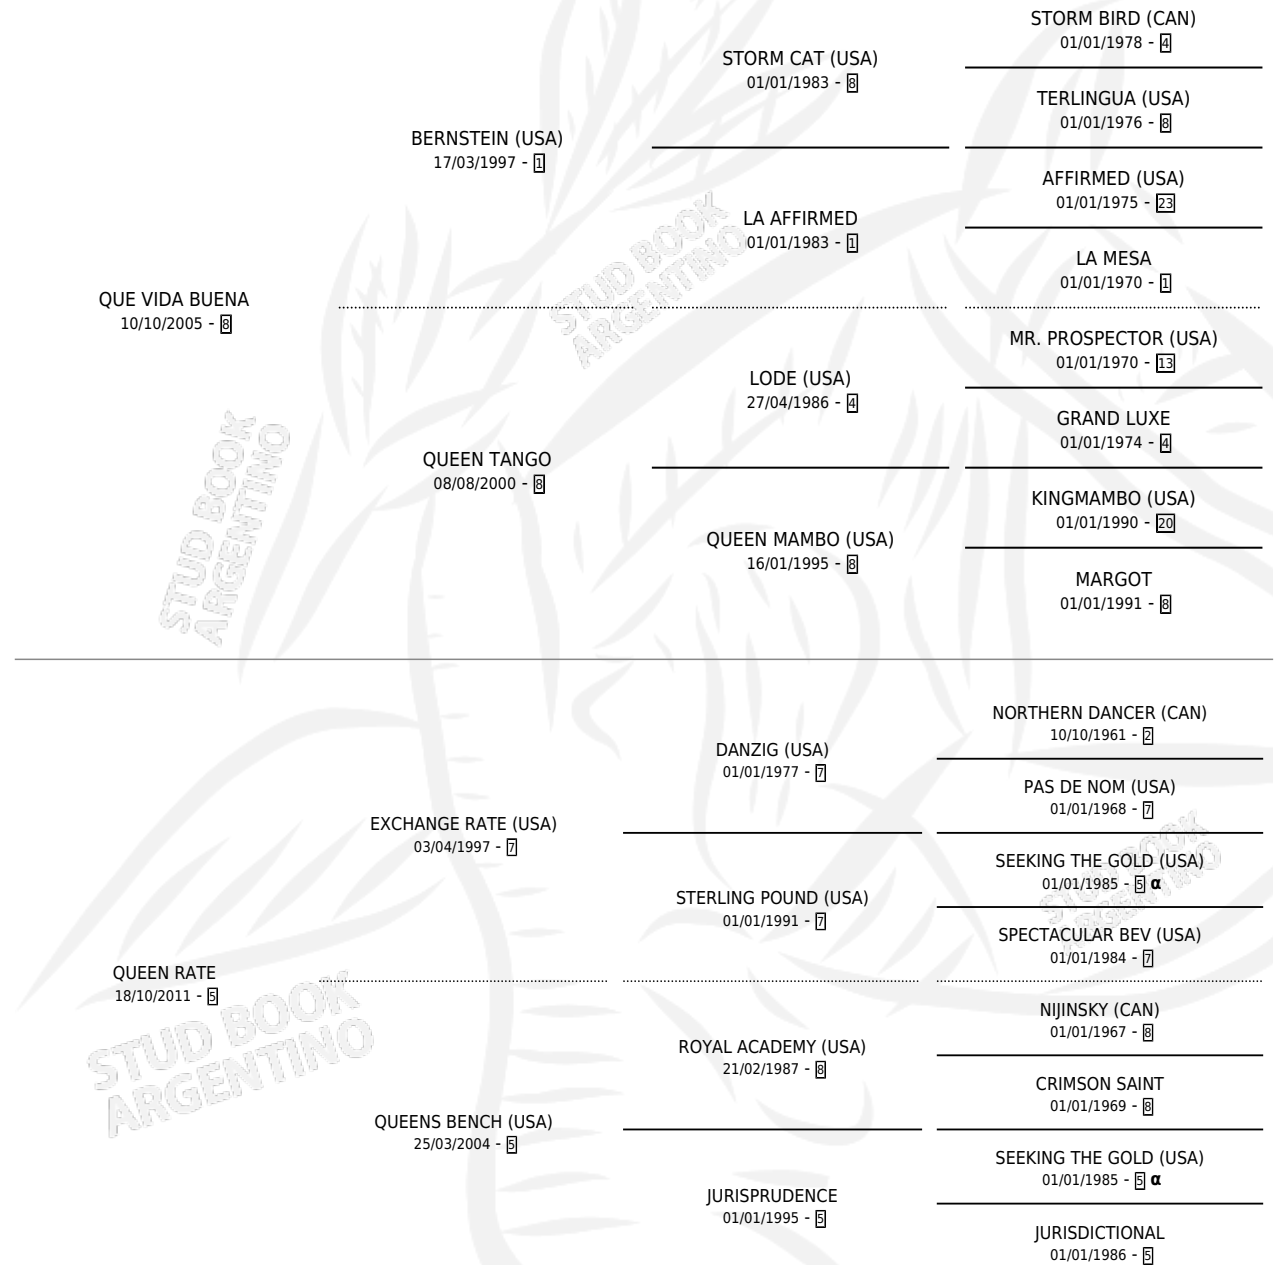

GRAN ENEMIGO

por QUE VIDA BUENA y QUEEN RATE por EXCHANGE RATE (USA)

Argentina · Macho · Zaino · SP · 17/07/2017
Familia 5-f · Volumen 43

ESTADO

TIPIFICACIÓN SANGUÍNEA	X
TIPIFICACIÓN POR ADN	✓
PASAPORTE	✓
IDENTIFICACIÓN POR MICROCHIP	✓
REPRODUCTOR	X

Lugar de nacimiento: Don Florentino
Criador: Don Florentino

PEDIGREE

INBREEDING : α