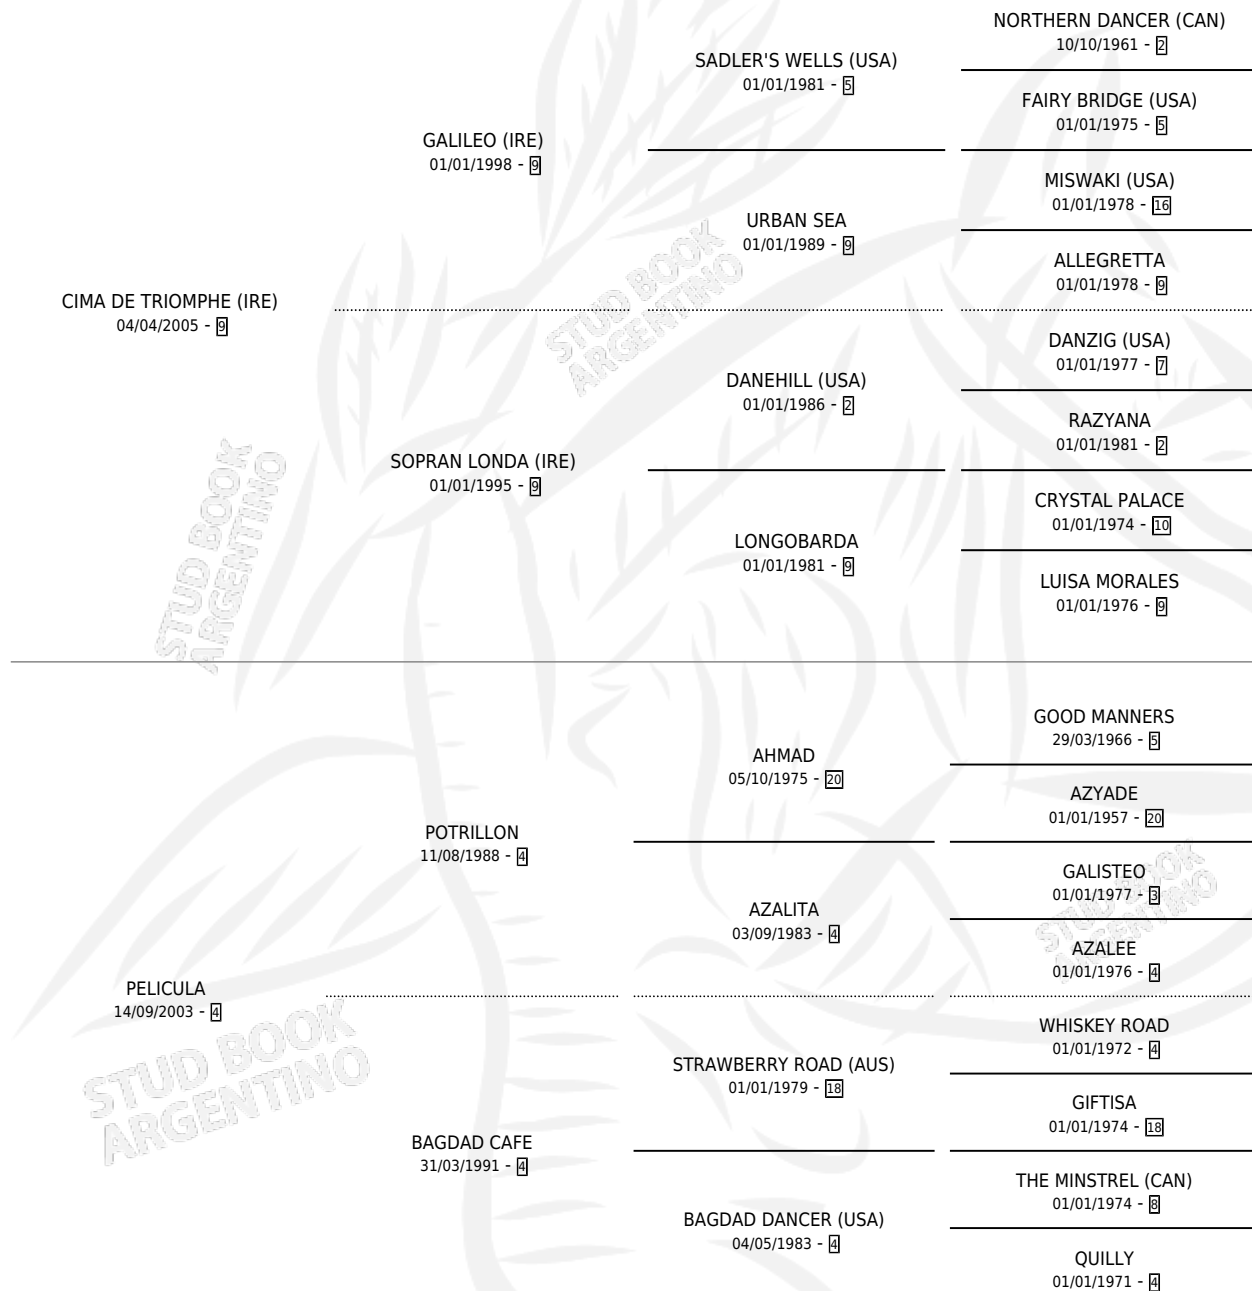

PINTA QUE MATA

por CIMA DE TRIOMPHE (IRE) y PELICULA por POTRILLON

Argentina · Macho · Zaino · SP · 24/07/2017
Familia 4-m · Volumen 43

ESTADO

TIPIFICACIÓN SANGUÍNEA	X
TIPIFICACIÓN POR ADN	✓
PASAPORTE	✓
IDENTIFICACIÓN POR MICROCHIP	✓
REPRODUCTOR	X

Lugar de nacimiento: La Leyenda De Areco
Criador: La Leyenda De Areco

PEDIGREE