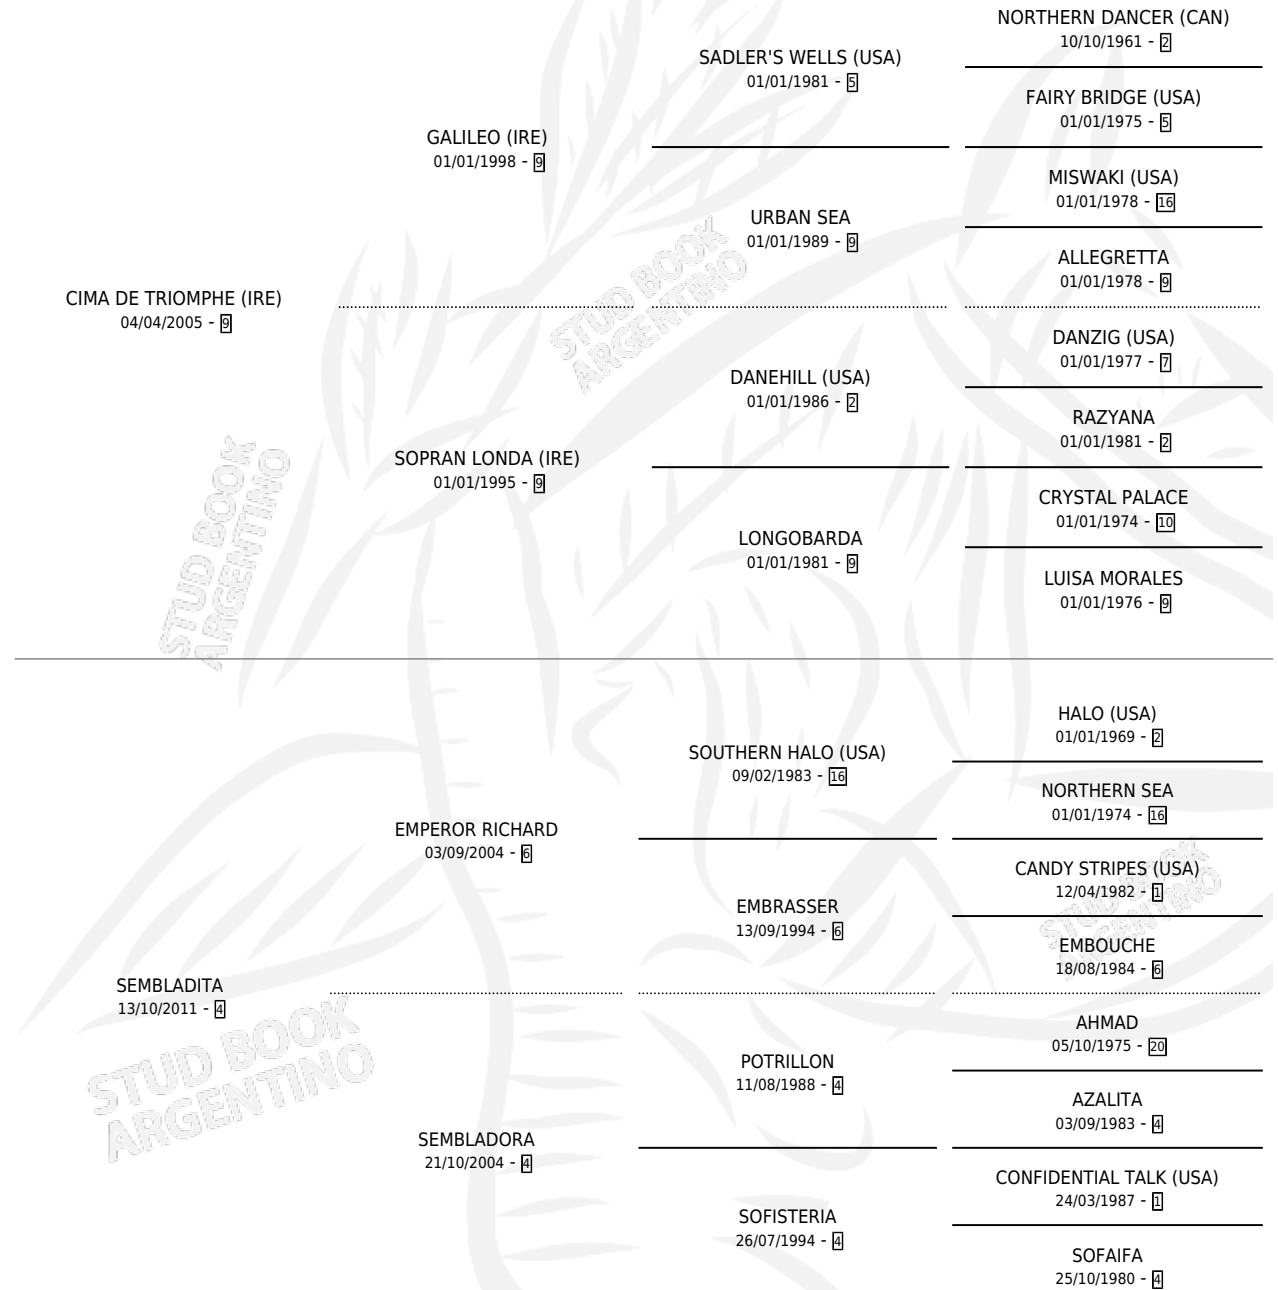

SIEMBRA FUTURO

por CIMA DE TRIOMPHE (IRE) y SEMBLADITA por
EMPEROR RICHARD

Argentina · Hembra · Tordillo · SP · 24/07/2017
Familia 4-b · Volumen 43

ESTADO

TIPIFICACIÓN SANGUÍNEA	X
TIPIFICACIÓN POR ADN	✓
PASAPORTE	✓
IDENTIFICACIÓN POR MICROCHIP	✓
REPRODUCTOR	✓

Lugar de nacimiento: La Leyenda De Areco

Criador: La Leyenda De Areco

~

HIJOS

	MACHOS	HEMBRAS
2 NACIERON	1	1
SIN ACTUACIONES		

PEDIGREE

CAMPAÑA

Solo carreras oficiales de Argentina